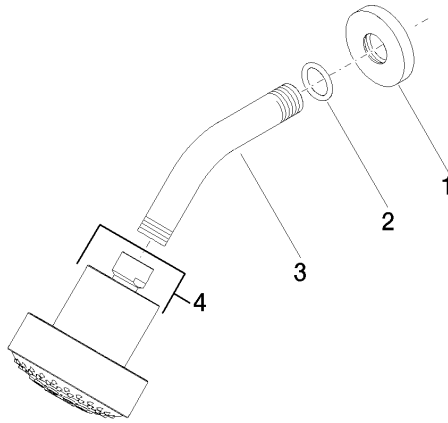

28 508 979

- saillie 200 mm
- rotule 30° pivotante
- 3 jets réglables : PURIFY RAIN, COMPACT SOFT FLOW, COMPACT AQUAPRESSURE FLOW, débit max. 9 l/min (à 3 bar)
- Fonction à partir de: 7 l/min
- avec système anti-calcaire
- pomme de douche Ø 92 mm
- rosace Ø 55 mm
- raccord 1/2"

28 508 979

Accessoires recommandés

**Coude mural à encastrer -**

35 085 970 90

- profondeur de montage max. 163 mm
- profondeur de montage mini. 90 mm

28 508 979

mm [inches]

**Diagramme de débit**

28 508 979

Version du produit de 6/1/2024

Douche de tête - Laiton brossé (Or 23cts)

TARA

28 508 979