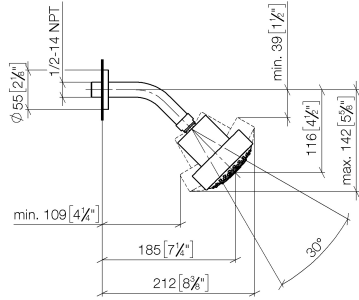

28 508 979

- saillie 200 mm
- rotule 30° pivotante
- 3 jets réglables : PURIFY RAIN, COMPACT SOFT FLOW, COMPACT AQUAPRESSURE FLOW, débit max. 9 l/min (à 3 bar)
- Fonction à partir de: 7 l/min
- avec système anti-calcaire
- pomme de douche Ø 92 mm
- rosace Ø 55 mm
- raccord 1/2"

28 508 979

Accessoires recommandés

**Coude mural à encastrer -**

35 085 970 90

- profondeur de montage max. 163 mm
- profondeur de montage mini. 90 mm

28 508 979

mm [inches]

**Diagramme de débit**

28 508 979

Version du produit de 6/1/2024

Douche de tête - Laiton brossé (Or 23cts)

TARA

28 508 979