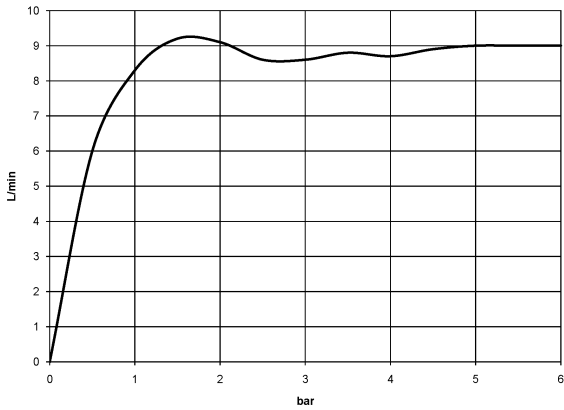

Diagramme de débit