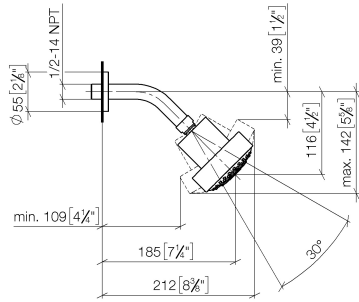

28 508 979

- saillie 200 mm
- rotule 30° pivotante
- 3 jets réglables : PURIFY RAIN, COMPACT SOFT FLOW, COMPACT AQUAPRESSURE FLOW, débit max. 9 l/min (à 3 bar)
- Fonction à partir de: 7 l/min
- avec système anti-calcaire
- pomme de douche Ø 92 mm
- rosace Ø 55 mm
- raccord 1/2"

S'adapte aux gammes suivantes : TARA, LISSÉ, VAIA, META

	Bronze brossé	28 508 979-42
	Chrome	28 508 979-00 0010
	Chrome	28 508 979-00
	Platine brossé	28 508 979-06 0010
	Platine brossé	28 508 979-06
	Platine	28 508 979-08 0010
	Platine	28 508 979-08
	Dark Chrome	28 508 979-19 0010
	Dark Chrome	28 508 979-19
	Or clair	28 508 979-26 0010
	Or clair	28 508 979-26
	Or clair brossé	28 508 979-27 0010
	Or clair brossé	28 508 979-27
	Laiton brossé (Or 23cts)	28 508 979-28 0010
	Laiton brossé (Or 23cts)	28 508 979-28
	Noir mat	28 508 979-33 0010
	Noir mat	28 508 979-33
	Bronze brossé	28 508 979-42 0010
	Champagne brossé (Or 22cts)	28 508 979-46 0010
	Champagne brossé (Or 22cts)	28 508 979-46
	Champagne (Or 22cts)	28 508 979-47 0010
	Champagne (Or 22cts)	28 508 979-47
	Chrome brossé	28 508 979-93 0010
	Chrome brossé	28 508 979-93
	Dark Platinum brossé	28 508 979-99 0010
	Dark Platinum brossé	28 508 979-99

Douche de tête - Bronze brossé

TARA

28 508 979

Accessoires recommandés

Coude mural à encastrer -

35 085 970 90

28 508 979

mm [inches]

Diagramme de débit

Version du produit de 6/1/2024

Douche de tête - Bronze brossé

TARA

28 508 979

Liste des pièces de rechange

Version du produit de 6/1/2024

N°	Article Numéro	Désignation	Fréquence de montage	Délai de livraison
	09 27 22 003-42	rosace	4	60