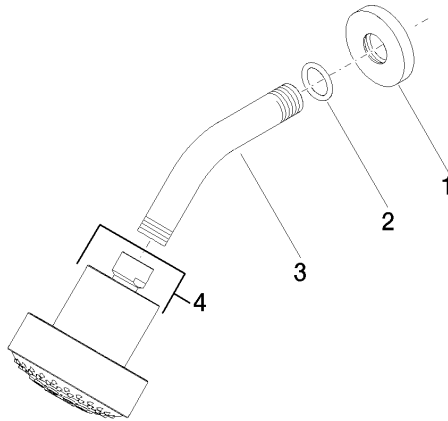

28 508 979

- saillie 200 mm
- rotule 30° pivotante
- 3 jets réglables : PURIFY RAIN, COMPACT SOFT FLOW, COMPACT AQUAPRESSURE FLOW, débit max. 9 l/min (à 3 bar)
- Fonction à partir de: 7 l/min
- avec système anti-calcaire
- pomme de douche Ø 92 mm
- rosace Ø 55 mm
- raccord 1/2"

S'adapte aux gammes suivantes : TARA, LISSÉ, VAIA, META

	Bronze brossé	28 508 979-42
	Chrome	28 508 979-00 0010
	Chrome	28 508 979-00
	Platine brossé	28 508 979-06 0010
	Platine brossé	28 508 979-06
	Platine	28 508 979-08 0010
	Platine	28 508 979-08
	Dark Chrome	28 508 979-19 0010
	Dark Chrome	28 508 979-19
	Or clair	28 508 979-26 0010
	Or clair	28 508 979-26
	Or clair brossé	28 508 979-27 0010
	Or clair brossé	28 508 979-27
	Laiton brossé (Or 23cts)	28 508 979-28 0010
	Laiton brossé (Or 23cts)	28 508 979-28
	Noir mat	28 508 979-33 0010
	Noir mat	28 508 979-33
	Bronze brossé	28 508 979-42 0010
	Champagne brossé (Or 22cts)	28 508 979-46 0010
	Champagne brossé (Or 22cts)	28 508 979-46
	Champagne (Or 22cts)	28 508 979-47 0010
	Champagne (Or 22cts)	28 508 979-47
	Chrome brossé	28 508 979-93 0010
	Chrome brossé	28 508 979-93
	Dark Platinum brossé	28 508 979-99 0010
	Dark Platinum brossé	28 508 979-99

Douche de tête - Bronze brossé

TARA

28 508 979

Accessoires recommandés

Coude mural à encastrer -

35 085 970 90

28 508 979

mm [inches]

Diagramme de débit

Version du produit de 6/1/2024

Douche de tête - Bronze brossé

TARA

28 508 979

Liste des pièces de rechange

Version du produit de 6/1/2024

N°	Article Numéro	Désignation	Fréquence de montage	Délai de livraison
	09 27 22 003-42	rosace	4	60