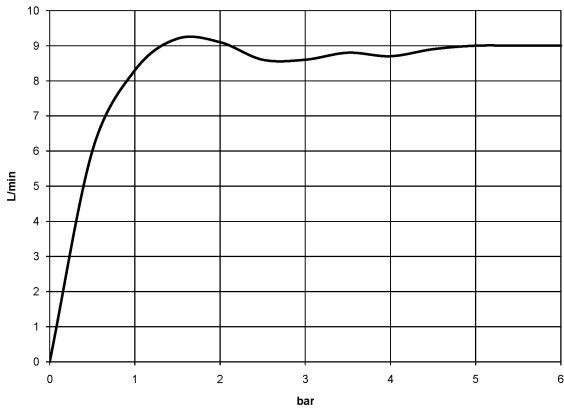

Diagramme de débit