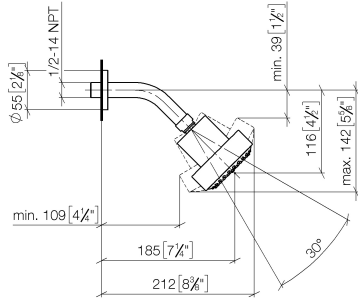

28 508 979

- saillie 200 mm
- rotule 30° pivotante
- 3 jets réglables : PURIFY RAIN, COMPACT SOFT FLOW, COMPACT AQUAPRESSURE FLOW, débit max. 6,8 l/min (à 3 bar)
- avec système anti-calcaire
- pomme de douche Ø 92 mm
- rosace Ø 55 mm
- raccord 1/2"
- Ce produit contribue au respect des exigences des systèmes d'évaluation des bâtiments écologiques, par exemple LEED®, BREEAM®, DGNB

S'adapte aux gammes suivantes : TARA, LISSÉ, VAIA, META

	Bronze brossé	28 508 979-42 0010
	Chrome	28 508 979-00 0010
	Chrome	28 508 979-00
	Platine brossé	28 508 979-06 0010
	Platine brossé	28 508 979-06
	Platine	28 508 979-08 0010
	Platine	28 508 979-08
	Dark Chrome	28 508 979-19 0010
	Dark Chrome	28 508 979-19
	Or clair	28 508 979-26 0010
	Or clair	28 508 979-26
	Or clair brossé	28 508 979-27 0010
	Or clair brossé	28 508 979-27
	Laiton brossé (Or 23cts)	28 508 979-28 0010
	Laiton brossé (Or 23cts)	28 508 979-28
	Noir mat	28 508 979-33 0010
	Noir mat	28 508 979-33
	Bronze brossé	28 508 979-42
	Champagne brossé (Or 22cts)	28 508 979-46 0010
	Champagne brossé (Or 22cts)	28 508 979-46
	Champagne (Or 22cts)	28 508 979-47 0010
	Champagne (Or 22cts)	28 508 979-47
	Chrome brossé	28 508 979-93 0010
	Chrome brossé	28 508 979-93
	Dark Platinum brossé	28 508 979-99 0010
	Dark Platinum brossé	28 508 979-99

Douche de tête FlowReduce - Bronze brossé

TARA

28 508 979

28 508 979

mm [inches]

Diagramme de débit

Codes & Standards

DIN 4109

ISO 3822

Ü-Zeichen

Douche de tête FlowReduce - Bronze brossé

TARA

28 508 979

Certificats

LGA_38

28 508 979