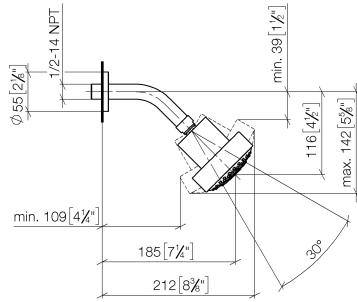

28 508 979

- saillie 200 mm
- rotule 30° pivotante
- 3 jets réglables : PURIFY RAIN, COMPACT SOFT FLOW, COMPACT AQUAPRESSURE FLOW, débit max. 9 l/min (à 3 bar)
- Fonction à partir de: 7 l/min
- avec système anti-calcaire
- pomme de douche Ø 92 mm
- rosace Ø 55 mm
- raccord 1/2"

S'adapte aux gammes suivantes : TARA, LISSÉ, VAIA, META

	Dark Platinum brossé	28 508 979-99
	Chrome	28 508 979-00 0010
	Chrome	28 508 979-00
	Platine brossé	28 508 979-06 0010
	Platine brossé	28 508 979-06
	Platine	28 508 979-08 0010
	Platine	28 508 979-08
	Dark Chrome	28 508 979-19 0010
	Dark Chrome	28 508 979-19
	Or clair	28 508 979-26 0010
	Or clair	28 508 979-26
	Or clair brossé	28 508 979-27 0010
	Or clair brossé	28 508 979-27
	Laiton brossé (Or 23cts)	28 508 979-28 0010
	Laiton brossé (Or 23cts)	28 508 979-28
	Noir mat	28 508 979-33 0010
	Noir mat	28 508 979-33
	Bronze brossé	28 508 979-42
	Bronze brossé	28 508 979-42 0010
	Champagne brossé (Or 22cts)	28 508 979-46 0010
	Champagne brossé (Or 22cts)	28 508 979-46
	Champagne (Or 22cts)	28 508 979-47 0010
	Champagne (Or 22cts)	28 508 979-47
	Chrome brossé	28 508 979-93 0010
	Chrome brossé	28 508 979-93
	Dark Platinum brossé	28 508 979-99 0010

28 508 979

Accessoires recommandés

Coude mural à encastrer -

35 085 970 90

- profondeur de montage max. 163 mm
- profondeur de montage mini. 90 mm

28 508 979

mm [inches]

Diagramme de débit

Version du produit de 6/1/2024

Douche de tête - Dark Platinum brossé

TARA

28 508 979

Liste des pièces de rechange

Version du produit de 6/1/2024

N°	Article Numéro	Désignation	Fréquence de montage	Délai de livraison
	09 27 22 003-99	rosace	4	30