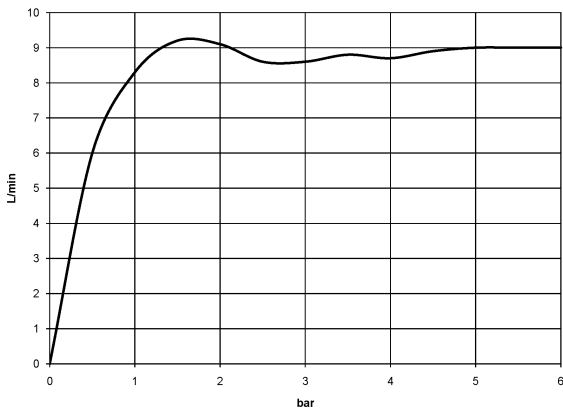

28 508 979

- saillie 200 mm
- rotule 30° pivotante
- 3 jets réglables : PURIFY RAIN, COMPACT SOFT FLOW, COMPACT AQUAPRESSURE FLOW, débit max. 9 l/min (à 3 bar)
- Fonction à partir de: 7 l/min
- avec système anti-calcaire
- pomme de douche Ø 92 mm
- rosace Ø 55 mm
- raccord 1/2"

S'adapte aux gammes suivantes : TARA, LISSÉ, VAIA, META

	Dark Platinum brossé	28 508 979-99
	Chrome	28 508 979-00 0010
	Chrome	28 508 979-00
	Platine brossé	28 508 979-06 0010
	Platine brossé	28 508 979-06
	Platine	28 508 979-08 0010
	Platine	28 508 979-08
	Dark Chrome	28 508 979-19 0010
	Dark Chrome	28 508 979-19
	Or clair	28 508 979-26 0010
	Or clair	28 508 979-26
	Or clair brossé	28 508 979-27 0010
	Or clair brossé	28 508 979-27
	Laiton brossé (Or 23cts)	28 508 979-28 0010
	Laiton brossé (Or 23cts)	28 508 979-28
	Noir mat	28 508 979-33 0010
	Noir mat	28 508 979-33
	Bronze brossé	28 508 979-42
	Bronze brossé	28 508 979-42 0010
	Champagne brossé (Or 22cts)	28 508 979-46 0010
	Champagne brossé (Or 22cts)	28 508 979-46
	Champagne (Or 22cts)	28 508 979-47 0010
	Champagne (Or 22cts)	28 508 979-47
	Chrome brossé	28 508 979-93 0010
	Chrome brossé	28 508 979-93
	Dark Platinum brossé	28 508 979-99 0010

28 508 979

Accessoires recommandés

Coude mural à encastrer -

35 085 970 90

- profondeur de montage max. 163 mm
- profondeur de montage mini. 90 mm

28 508 979

mm [inches]

Diagramme de débit