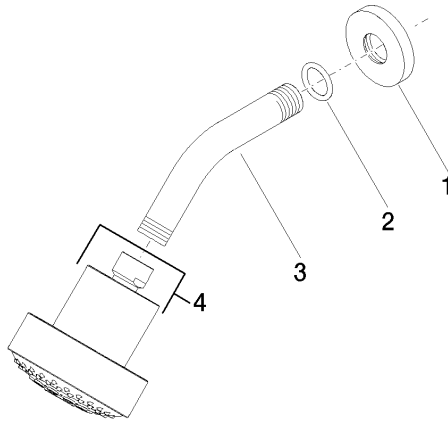

28 508 979

- saillie 200 mm
- rotule 30° pivotante
- 3 jets réglables : PURIFY RAIN, COMPACT SOFT FLOW, COMPACT AQUAPRESSURE FLOW, débit max. 9 l/min (à 3 bar)
- Fonction à partir de: 7 l/min
- avec système anti-calcaire
- pomme de douche Ø 92 mm
- rosace Ø 55 mm
- raccord 1/2"

S'adapte aux gammes suivantes : TARA, LISSÉ, VAIA, META

	Dark Platinum brossé	28 508 979-99
	Chrome	28 508 979-00 0010
	Chrome	28 508 979-00
	Platine brossé	28 508 979-06 0010
	Platine brossé	28 508 979-06
	Platine	28 508 979-08 0010
	Platine	28 508 979-08
	Dark Chrome	28 508 979-19 0010
	Dark Chrome	28 508 979-19
	Or clair	28 508 979-26 0010
	Or clair	28 508 979-26
	Or clair brossé	28 508 979-27 0010
	Or clair brossé	28 508 979-27
	Laiton brossé (Or 23cts)	28 508 979-28 0010
	Laiton brossé (Or 23cts)	28 508 979-28
	Noir mat	28 508 979-33 0010
	Noir mat	28 508 979-33
	Bronze brossé	28 508 979-42
	Bronze brossé	28 508 979-42 0010
	Champagne brossé (Or 22cts)	28 508 979-46 0010
	Champagne brossé (Or 22cts)	28 508 979-46
	Champagne (Or 22cts)	28 508 979-47 0010
	Champagne (Or 22cts)	28 508 979-47
	Chrome brossé	28 508 979-93 0010
	Chrome brossé	28 508 979-93
	Dark Platinum brossé	28 508 979-99 0010

28 508 979

Accessoires recommandés

Coude mural à encastrer -

35 085 970 90

- profondeur de montage max. 163 mm
- profondeur de montage mini. 90 mm

28 508 979

mm [inches]

Diagramme de débit

Version du produit de 6/1/2024

Douche de tête - Dark Platinum brossé

TARA

28 508 979

Liste des pièces de rechange

Version du produit de 6/1/2024

N°	Article Numéro	Désignation	Fréquence de montage	Délai de livraison
	09 27 22 003-99	rosace	4	30