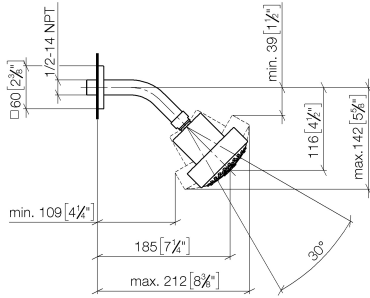

28 508 980

- saillie 200 mm
- rotule 30° pivotante
- 3 jets réglables : PURIFY RAIN, COMPACT SOFT FLOW, COMPACT AQUAPRESSURE FLOW, débit max. 9 l/min (à 3 bar)
- Fonction à partir de: 7 l/min
- avec système anti-calcaire
- pomme de douche Ø 92 mm
- rosace 60 x 60 mm
- raccord 1/2"

28 508 980

Accessoires recommandés

Coude mural à encastrer - 35 085 970 90

- profondeur de montage max. 163 mm
- profondeur de montage mini. 90 mm

28 508 980

mm [inches]

Diagramme de débit

Liste des pièces de rechange

N°	Article Numéro	Désignation	Fréquence de montage	Délai de livraison
1	09 27 98 003-93	rosace	1	20
2	09 31 11 048 90	tige	1	2
3	09 14 10 098 90	joint	1	2
4	09 11 03 011-93	raccord	1	20
5	04 12 11 110 00-93	douche	1	-