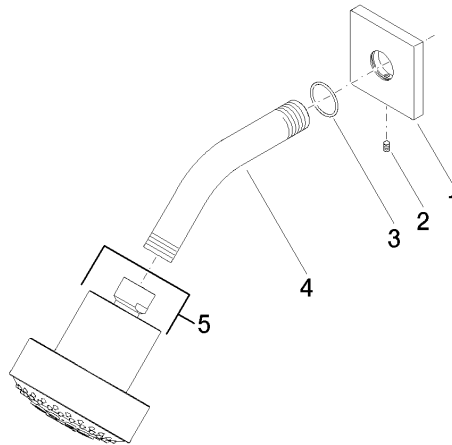

28 508 980

Accessoires recommandés

Coude mural à encastrer - 35 085 970 90

- profondeur de montage max. 163 mm
- profondeur de montage mini. 90 mm

28 508 980

mm [inches]

Diagramme de débit

Liste des pièces de rechange

N°	Article Numéro	Désignation	Fréquence de montage	Délai de livraison
1	09 27 98 003-93	rosace	1	20
2	09 31 11 048 90	tige	1	2
3	09 14 10 098 90	joint	1	2
4	09 11 03 011-93	raccord	1	20
5	04 12 11 110 00-93	douche	1	-