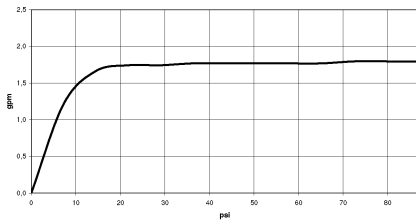

Codes & Standards

ASME A112.18.1

cUPC

DIN 4109

EPA WaterSense

ISO 3822

Ü-Zeichen

WaterSense