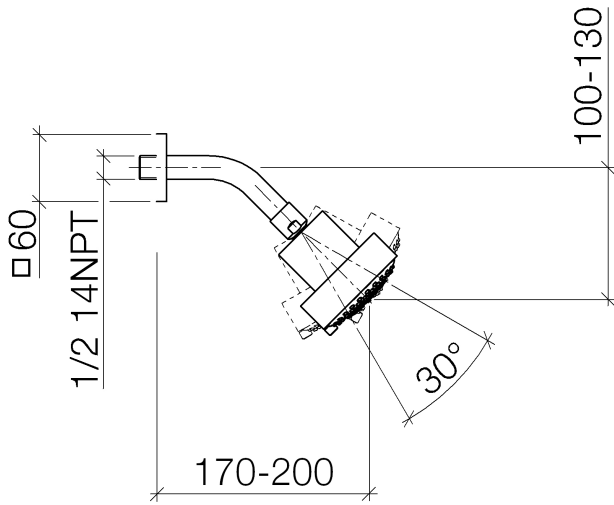

28 508 980

Diagramme de débit