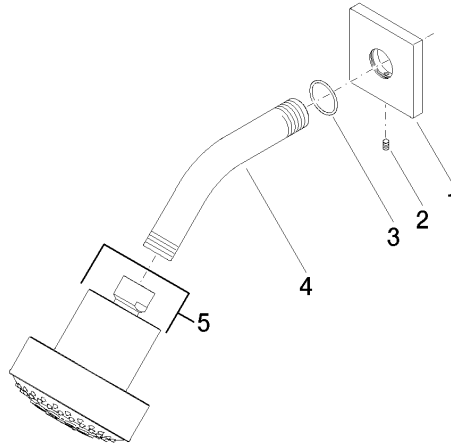

Douche de tête FlowReduce - Chrome brossé

IMO

28 508 980

- saillie 200 mm
- rotule 30° pivotante
- 3 jets réglables : PURIFY RAIN, COMPACT SOFT FLOW, COMPACT AQUAPRESSURE FLOW, débit max. 6,8 l/min (à 3 bar)
- avec système anti-calcaire
- pomme de douche Ø 92 mm
- rosace 60 x 60 mm
- raccord 1/2"
- Ce produit contribue au respect des exigences des systèmes d'évaluation des bâtiments écologiques, par exemple LEED®, BREEAM®, DGNB

Ü-Zeichen

WaterSense

Douche de tête FlowReduce - Chrome brossé

IMO

28 508 980

Certificats

IAPMO_4976

IAPMO_11

LGA_38

28 508 980

Version du produit jusqu'à 5/15/2020

Version du produit de 5/15/2020

Les pièces pour les
autres finitions
peuvent être
trouvées ici : Chrome

Douche de tête FlowReduce - Chrome brossé

IMO

28 508 980