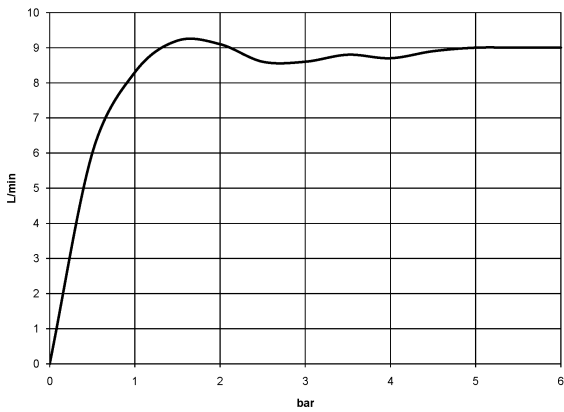

28 508 980

- saillie 200 mm
- rotule 30° pivotante
- 3 jets réglables : PURIFY RAIN, COMPACT SOFT FLOW, COMPACT AQUAPRESSURE FLOW, débit max. 9 l/min (à 3 bar)
- Fonction à partir de: 7 l/min
- avec système anti-calcaire
- pomme de douche Ø 92 mm
- rosace 60 x 60 mm
- raccord 1/2"

S'adapte aux gammes suivantes : IMO, MEM, CL.1, CYO

	Dark Platinum brossé	28 508 980-99
	Chrome	28 508 980-00 0010
	Chrome	28 508 980-00
	Platine brossé	28 508 980-06 0010
	Platine brossé	28 508 980-06
	Platine	28 508 980-08 0010
	Platine	28 508 980-08
	Dark Chrome	28 508 980-19 0010
	Dark Chrome	28 508 980-19
	Or clair brossé	28 508 980-27 0010
	Or clair brossé	28 508 980-27
	Laiton brossé (Or 23cts)	28 508 980-28 0010
	Laiton brossé (Or 23cts)	28 508 980-28
	Noir mat	28 508 980-33
	Noir mat	28 508 980-33 0010
	Champagne brossé (Or 22cts)	28 508 980-46 0010
	Champagne brossé (Or 22cts)	28 508 980-46
	Champagne (Or 22cts)	28 508 980-47 0010
	Champagne (Or 22cts)	28 508 980-47
	Chrome brossé	28 508 980-93 0010
	Chrome brossé	28 508 980-93
	Dark Platinum brossé	28 508 980-99 0010

28 508 980

Accessoires recommandés

Coude mural à encastrer -

35 085 970 90

- profondeur de montage max. 163 mm
- profondeur de montage mini. 90 mm

28 508 980

mm [inches]

Diagramme de débit