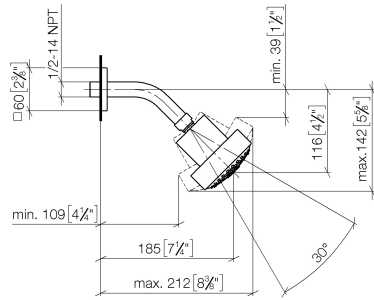

28 508 980

- saillie 200 mm
- rotule 30° pivotante
- 3 jets réglables : PURIFY RAIN, COMPACT SOFT FLOW, COMPACT AQUAPRESSURE FLOW, débit max. 9 l/min (à 3 bar)
- Fonction à partir de: 7 l/min
- avec système anti-calcaire
- pomme de douche Ø 92 mm
- rosace 60 x 60 mm
- raccord 1/2"

28 508 980

Accessoires recommandés

Coude mural à encastrer -

35 085 970 90

- profondeur de montage max. 163 mm
- profondeur de montage mini. 90 mm

28 508 980

mm [inches]

Diagramme de débit

Version du produit de 6/1/2024

Douche de tête - Dark Platinum brossé

IMO

28 508 980

Liste des pièces de rechange

Version du produit de 6/1/2024

N°	Article Numéro	Désignation	Fréquence de montage	Délai de livraison
	09 27 98 003-99	rosace	5	30