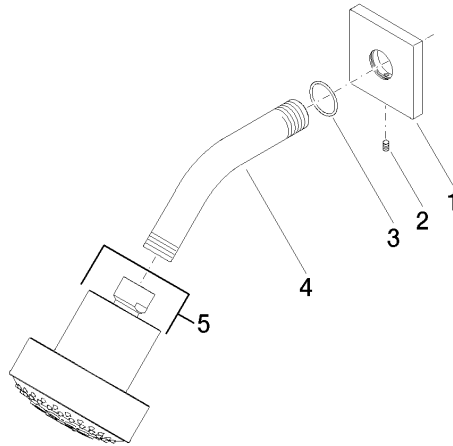

28 508 980

Accessoires recommandés

Coude mural à encastrer -

35 085 970 90

- profondeur de montage max. 163 mm
- profondeur de montage mini. 90 mm

28 508 980

mm [inches]

Diagramme de débit

Version du produit de 6/1/2024

Douche de tête - Dark Platinum brossé

IMO

28 508 980

Liste des pièces de rechange

Version du produit de 6/1/2024

N°	Article Numéro	Désignation	Fréquence de montage	Délai de livraison
	09 27 98 003-99	rosace	5	30