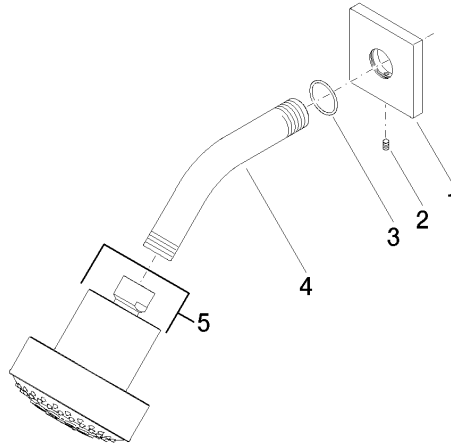

IAPMO_4976

IAPMO_11

LGA_38

28 508 980

Version du produit jusqu'à 5/15/2020

Version du produit de 5/15/2020

Les pièces pour les
autres finitions
peuvent être
trouvées ici : Chrome

Douche de tête FlowReduce - Dark Platinum brossé