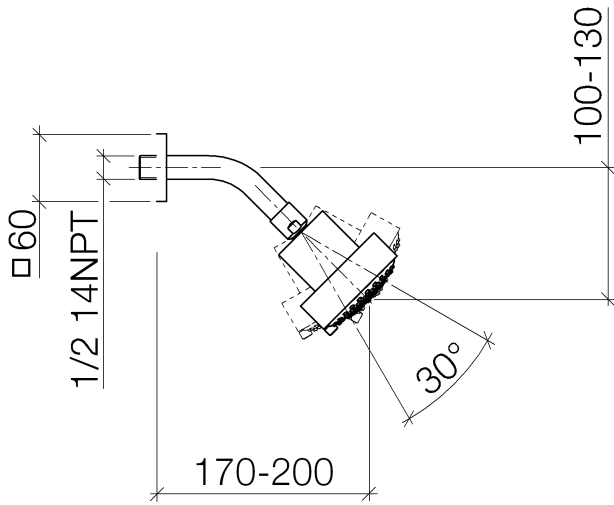

28 508 980

- saillie 200 mm
- rotule 30° pivotante
- 3 jets réglables : PURIFY RAIN, COMPACT SOFT FLOW, COMPACT AQUAPRESSURE FLOW, débit max. 6,8 l/min (à 3 bar)
- avec système anti-calcaire
- pomme de douche Ø 92 mm
- rosace 60 x 60 mm
- raccord 1/2"
- Ce produit contribue au respect des exigences des systèmes d'évaluation des bâtiments écologiques, par exemple LEED®, BREEAM®, DGNB

28 508 980

Diagramme de débit

Codes & Standards

ASME A112.18.1	cUPC	DIN 4109	EPA WaterSense
ISO 3822	Ü-Zeichen	WaterSense	

Douche de tête FlowReduce - Dark Platinum brossé

IMO

28 508 980

Certificats