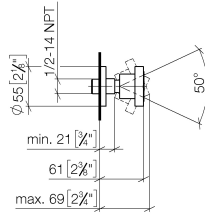

28 518 979

- pomme de douche Ø 55 mm
- rotule 25° pivotante (dans tous les sens)
- HORIZONTAL RAIN, débit max. 5 l/min (à 3 bar)
- avec système anti-calcaire
- rosace Ø 55 mm
- raccord 1/2"
- Ce produit contribue au respect des exigences des systèmes d'évaluation des bâtiments écologiques, par exemple LEED®, BREEAM®, DGNB

28 518 979

mm [inches]

Diagramme de débit

Diagramme de portée du jet

Codes & Standards

DIN 4109

ISO 3822

Scottish Water
Byelaws

UK Water Supply
Regulations

Ü-Zeichen

Douchette latérale sans réglage du débit FlowReduce - Bronze brossé

TARA

28 518 979

Certificats

LGA_38

WRAS_240602