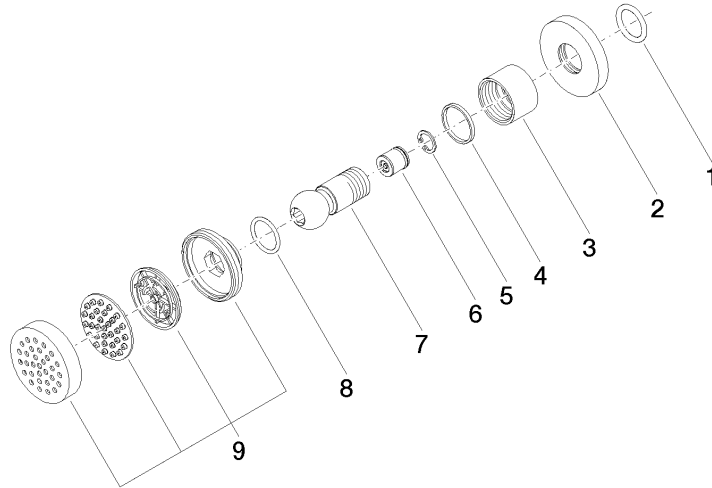

28 518 979

- pomme de douche Ø 55 mm
- rotule 25° pivotante (dans tous les sens)
- HORIZONTAL RAIN, débit max. 5 l/min (à 3 bar)
- avec système anti-calcaire
- rosace Ø 55 mm
- raccord 1/2"
- Ce produit contribue au respect des exigences des systèmes d'évaluation des bâtiments écologiques, par exemple LEED®, BREEAM®, DGNB

28 518 979

mm [inches]

Diagramme de débit

Diagramme de portée du jet

Codes & Standards

DIN 4109

ISO 3822

Scottish Water
Byelaws

UK Water Supply
Regulations

Ü-Zeichen

Douchette latérale sans réglage du débit FlowReduce - Bronze brossé

TARA

28 518 979

Certificats

LGA_38

WRAS_240602

28 518 979

Version du produit de 4/1/2024

Les pièces pour les
autres finitions
peuvent être
trouvées ici : [Chrome](#)

Douchette latérale sans réglage du débit FlowReduce - Bronze brossé

TARA

28 518 979

Liste des pièces de rechange