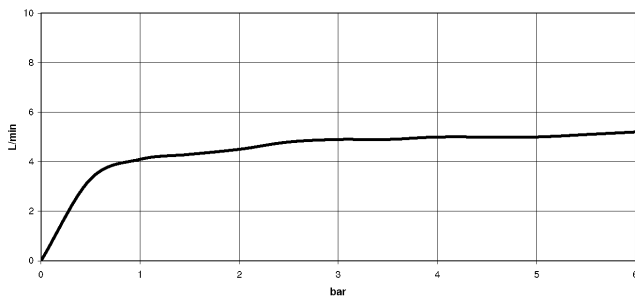

28 518 979

- pomme de douche Ø 55 mm
- rotule 25° pivotante (dans tous les sens)
- HORIZONTAL RAIN, débit max. 5 l/min (à 3 bar)
- avec système anti-calcaire
- rosace Ø 55 mm
- raccord 1/2"
- Ce produit contribue au respect des exigences des systèmes d'évaluation des bâtiments écologiques, par exemple LEED®, BREEAM®, DGNB

28 518 979

mm [inches]

Diagramme de débit

Diagramme de portée du jet

Codes & Standards

DIN 4109

ISO 3822

Scottish Water
Byelaws

UK Water Supply
Regulations

Ü-Zeichen

Douchette latérale sans réglage du débit FlowReduce - Bronze brossé

TARA

28 518 979

Certificats

LGA_38

WRAS_240602