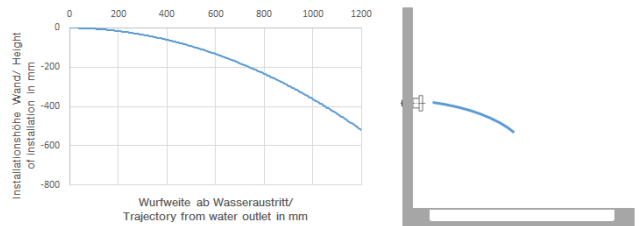

28 518 979

- pomme de douche Ø 55 mm
- rotule 25° pivotante (dans tous les sens)
- HORIZONTAL RAIN, débit max. 5 l/min (à 3 bar)
- avec système anti-calcaire
- rosace Ø 55 mm
- raccord 1/2"
- Ce produit contribue au respect des exigences des systèmes d'évaluation des bâtiments écologiques, par exemple LEED®, BREEAM®, DGNB

28 518 979

mm [inches]

Diagramme de débit

Diagramme de portée du jet

Codes & Standards

DIN 4109

ISO 3822

Scottish Water
Byelaws

UK Water Supply
Regulations

Ü-Zeichen

Douchette latérale sans réglage du débit FlowReduce - Bronze brossé

TARA

28 518 979

Certificats

LGA_38

WRAS_240602