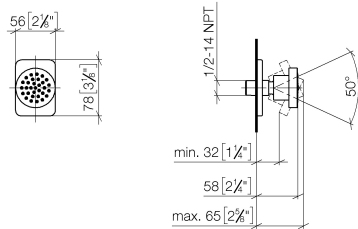

28 528 710

- pomme de douche Ø 55 mm
- rotule 25° pivotante (dans tous les sens)
- HORIZONTAL RAIN, débit max. 7 l/min (à 3 bar)
- système anti-calcaire
- rosace 78 x 55 mm
- raccord 1/2"

 Chrome

28 528 710-00

### Accessoires recommandés

**Coude mural à encastrer -** 35 085 970 90

- profondeur de montage max. 163 mm
- profondeur de montage mini. 90 mm

28 528 710

mm [inches]

Diagramme de débit

Certificats

LGA\_38652.