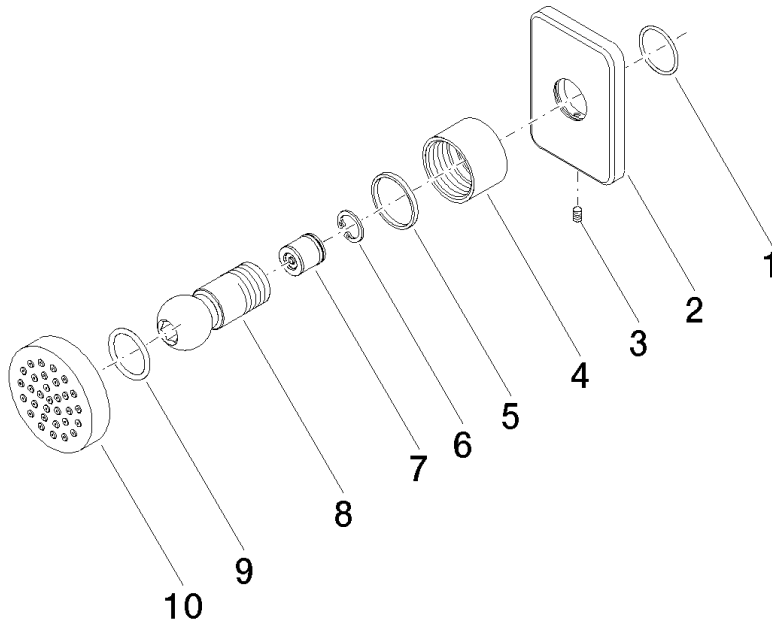

28 528 710

- pomme de douche Ø 55 mm
- rotule 25° pivotante (dans tous les sens)
- HORIZONTAL RAIN, débit max. 7 l/min (à 3 bar)
- système anti-calcaire
- rosace 78 x 55 mm
- raccord 1/2"

 Chrome

28 528 710-00

### Accessoires recommandés

**Coude mural à encastrer -** 35 085 970 90

- profondeur de montage max. 163 mm
- profondeur de montage mini. 90 mm

28 528 710

mm [inches]

Diagramme de débit

Certificats

LGA\_38652.

### Liste des pièces de rechange

N°	Article Numéro	Désignation	Fréquence de montage	Délai de livraison
1	09 14 10 098 90	joint	1	2
2	09 27 71 004-00	rosace	1	10
3	09 31 11 048 90	tige	1	2
4	09 23 30 026-00	écrou	1	10
5	09 14 15 010 90	anneau	1	2
6	09 16 01 014 90	anneau	1	2
7	90 23 01 147 00 90	anti-retour	1	2
8	09 21 40 016-00	raccord	1	10
9	09 14 10 015 90	joint	2	2