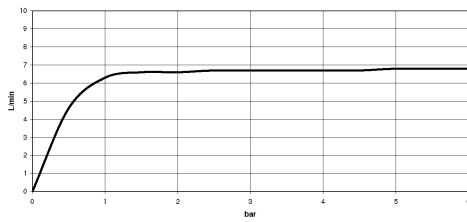

28 528 710

- pomme de douche Ø 55 mm
- rotule 25° pivotante (dans tous les sens)
- HORIZONTAL RAIN, débit max. 7 l/min (à 3 bar)
- système anti-calcaire
- rosace 78 x 55 mm
- raccord 1/2"

Platine brossé

28 528 710

mm [inches]

Diagramme de débit

Certificats

LGA_38652.

28 528 710

Liste des pièces de rechange

N°	Article Numéro	Désignation	Fréquence de montage	Délai de livraison
1	09 14 10 098 90	joint	1	2
2	09 27 71 004-06	rosace	1	10
3	09 31 11 048 90	tige	1	2
4	09 23 30 026-06	écrou	1	10
5	09 14 15 010 90	anneau	1	2
6	09 16 01 014 90	anneau	1	2
7	90 23 01 147 00 90	anti-retour	1	2
8	09 21 40 016-06	raccord	1	10
9	09 14 10 015 90	joint	2	2