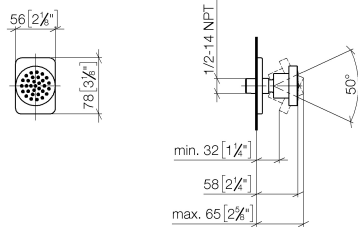

28 528 710

- pomme de douche Ø 55 mm
- rotule 25° pivotante (dans tous les sens)
- HORIZONTAL RAIN, débit max. 7 l/min (à 3 bar)
- système anti-calcaire
- rosace 78 x 55 mm
- raccord 1/2"

Platine brossé

28 528 710-06

Chrome

28 528 710-00

À prévoir impérativement sur site : passerelle ZigBee

Accessoires recommandés

Coude mural à encastrer - 35 085 970 90

- profondeur de montage max. 163 mm
- profondeur de montage mini. 90 mm

28 528 710

mm [inches]

Diagramme de débit

Certificats

LGA_38652.

28 528 710

Liste des pièces de rechange

N°	Article Numéro	Désignation	Fréquence de montage	Délai de livraison
1	09 14 10 098 90	joint	1	2
2	09 27 71 004-06	rosace	1	10
3	09 31 11 048 90	tige	1	2
4	09 23 30 026-06	écrou	1	10
5	09 14 15 010 90	anneau	1	2
6	09 16 01 014 90	anneau	1	2
7	90 23 01 147 00 90	anti-retour	1	2
8	09 21 40 016-06	raccord	1	10
9	09 14 10 015 90	joint	2	2