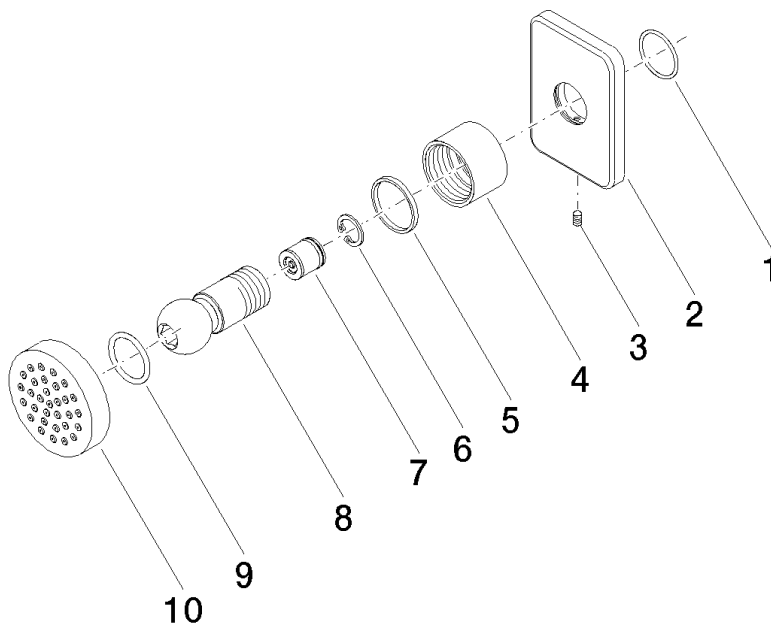

28 528 710

- pomme de douche Ø 55 mm
- rotule 25° pivotante (dans tous les sens)
- HORIZONTAL RAIN, débit max. 7 l/min (à 3 bar)
- système anti-calcaire
- rosace 78 x 55 mm
- raccord 1/2"

Platine brossé

28 528 710-06

Chrome

28 528 710-00

À prévoir impérativement sur site : passerelle ZigBee

Accessoires recommandés

Coude mural à encastrer - 35 085 970 90

- profondeur de montage max. 163 mm
- profondeur de montage mini. 90 mm

28 528 710

mm [inches]

Diagramme de débit

Certificats

LGA_38652.

28 528 710

Liste des pièces de rechange

N°	Article Numéro	Désignation	Fréquence de montage	Délai de livraison
1	09 14 10 098 90	joint	1	2
2	09 27 71 004-06	rosace	1	10
3	09 31 11 048 90	tige	1	2
4	09 23 30 026-06	écrou	1	10
5	09 14 15 010 90	anneau	1	2
6	09 16 01 014 90	anneau	1	2
7	90 23 01 147 00 90	anti-retour	1	2
8	09 21 40 016-06	raccord	1	10
9	09 14 10 015 90	joint	2	2