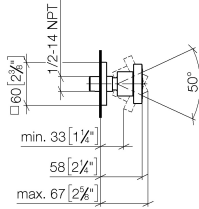

Douchette latérale sans réglage du débit - Dark Chrome

28 528 782 Version du produit de 6/1/2024

- pomme de douche Ø 55 mm
- rotule 25° pivotante (dans tous les sens)
- HORIZONTAL RAIN, débit max. 7 l/min (à 3 bar)
- système anti-calcaire
- rosace 60 x 60 mm
- raccord 1/2"

Accessoires recommandés

Coude mural à encastrer - 35 085 970 90

- profondeur de montage max. mm
- profondeur de montage mini. mm

Douchette latérale sans réglage du débit - Dark Chrome

28 528 782 Version du produit de 6/1/2024

mm [inches]

Diagramme de débit

Codes & Standards

DIN 4109

ISO 3822

Scottish Water
Byelaws

UK Water Supply
Regulations

Ü-Zeichen

Douchette latérale sans réglage du débit - Dark Chrome

28 528 782 Version du produit de 6/1/2024

Certificats

LGA_38

WRAS_240602

Douchette latérale sans réglage du débit - Dark Chrome

28 528 782 Version du produit de 6/1/2024