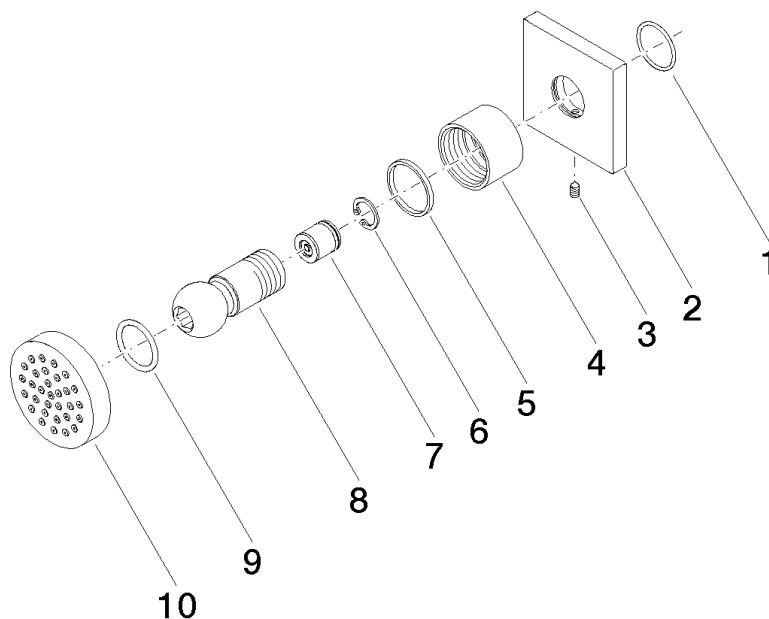

Douchette latérale sans réglage du débit - Dark Chrome

28 528 782 Version du produit de 6/1/2024

- pomme de douche Ø 55 mm
- rotule 25° pivotante (dans tous les sens)
- HORIZONTAL RAIN, débit max. 7 l/min (à 3 bar)
- système anti-calcaire
- rosace 60 x 60 mm
- raccord 1/2"

Accessoires recommandés

Coude mural à encastrer - 35 085 970 90

- profondeur de montage max. mm
- profondeur de montage mini. mm

Douchette latérale sans réglage du débit - Dark Chrome

28 528 782 Version du produit de 6/1/2024

Douchette latérale sans réglage du débit - Dark Chrome

28 528 782 Version du produit de 6/1/2024

Certificats

LGA_38

WRAS_240602

Douchette latérale sans réglage du débit - Dark Chrome

28 528 782 Version du produit de 6/1/2024

Liste des pièces de rechange

N°	Article Numéro	Désignation	Fréquence de montage	Délai de livraison
1	09 14 10 098 90	joint	1	2
2	09 27 98 003-19	rosace	1	60
3	09 31 11 048 90	tige	1	2
4	09 23 30 026-19	écrou	1	20
5	09 14 15 010 90	anneau	1	2
6	09 16 01 014 90	anneau	1	2
7	90 23 01 147 00 90	anti-retour	1	2
8	09 21 40 016-19	raccord	1	20
9	09 14 10 015 90	joint	1	2
10	90 12 05 027 00-19	boîtier (complètement)	1	20