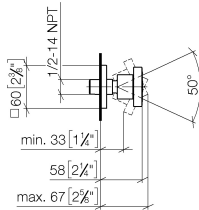

## Douchette latérale sans réglage du débit - Noir mat

28 528 782

- pomme de douche Ø 55 mm
- rotule 25° pivotante (dans tous les sens)
- HORIZONTAL RAIN, débit max. 7 l/min (à 3 bar)
- système anti-calcaire
- rosace 60 x 60 mm
- raccord 1/2"

## Douchette latérale sans réglage du débit - Noir mat

28 528 782

mm [inches]