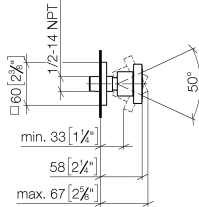

Douchette latérale sans réglage du débit - Champagne brossé (Or 22cts)

28 528 782 Version du produit de 6/1/2024

- pomme de douche Ø 55 mm
- rotule 25° pivotante (dans tous les sens)
- HORIZONTAL RAIN, débit max. 7 l/min (à 3 bar)
- système anti-calcaire
- rosace 60 x 60 mm
- raccord 1/2"

Accessoires recommandés

- Coude mural à encastrer - 35 085 970 90**
- profondeur de montage max. mm
 - profondeur de montage mini. mm

Douchette latérale sans réglage du débit - Champagne brossé (Or 22cts)

28 528 782 Version du produit de 6/1/2024

mm [inches]

Diagramme de débit

Codes & Standards

DIN 4109

ISO 3822

Scottish Water
Byelaws

UK Water Supply
Regulations

Ü-Zeichen

Douchette latérale sans réglage du débit - Champagne brossé (Or 22cts)

28 528 782 Version du produit de 6/1/2024

Certificats

LGA_38

WRAS_240602

Douchette latérale sans réglage du débit - Champagne brossé (Or 22cts)