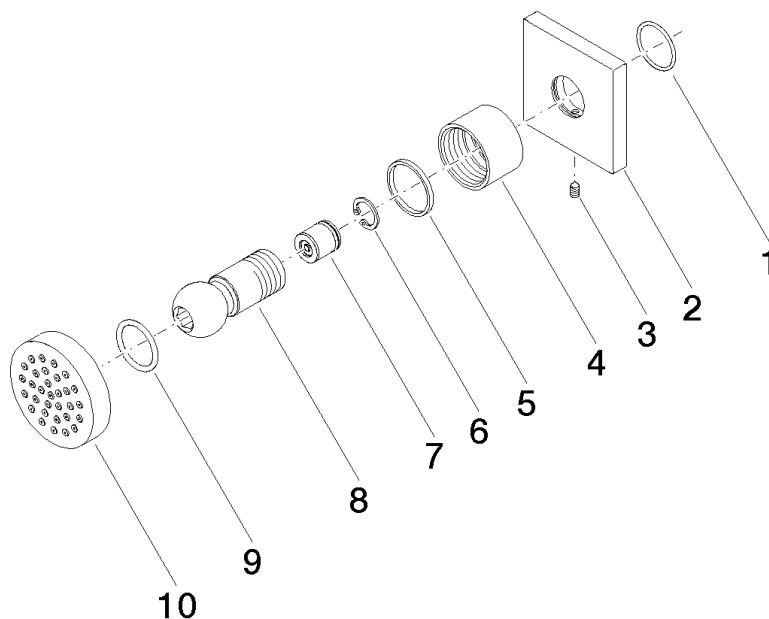

Douchette latérale sans réglage du débit - Champagne brossé (Or 22cts)

28 528 782 Version du produit de 6/1/2024

- pomme de douche Ø 55 mm
- rotule 25° pivotante (dans tous les sens)
- HORIZONTAL RAIN, débit max. 7 l/min (à 3 bar)
- système anti-calcaire
- rosace 60 x 60 mm
- raccord 1/2"

28 528 782 Version du produit de 6/1/2024

mm [inches]

Diagramme de débit

Codes & Standards

DIN 4109

ISO 3822

Scottish Water
Byelaws

UK Water Supply
Regulations

Ü-Zeichen

Douchette latérale sans réglage du débit - Champagne brossé (Or 22cts)

28 528 782 Version du produit de 6/1/2024

Certificats

LGA_38

WRAS_240602

Douchette latérale sans réglage du débit - Champagne brossé (Or 22cts)

28 528 782 Version du produit de 6/1/2024

Liste des pièces de rechange

N°	Article Numéro	Désignation	Fréquence de montage	Délai de livraison
1	09 14 10 098 90	joint	1	2
2	09 27 98 003-46	rosace	1	30
3	09 31 11 048 90	tige	1	2
4	09 23 30 026-46	écrou	1	30
5	09 14 15 010 90	anneau	1	2
6	09 16 01 014 90	anneau	1	2
7	90 23 01 147 00 90	anti-retour	1	2
8	09 21 40 016-46	raccord	1	30
9	09 14 10 015 90	joint	1	2
10	90 12 05 027 00-46	boîtier (complètement)	1	30