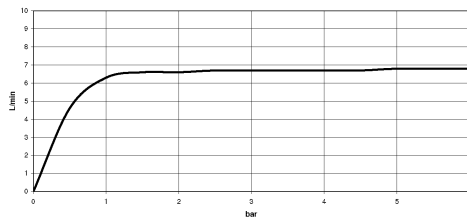

Diagramme de débit

Codes & Standards

DIN 4109

ISO 3822

Scottish Water
Byelaws

UK Water Supply
Regulations

Ü-Zeichen