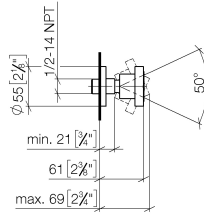

28 528 979

- pomme de douche Ø 55 mm
- rotule 25° pivotante (dans tous les sens)
- HORIZONTAL RAIN, débit max. 7 l/min (à 3 bar)
- avec système anti-calcaire
- rosace Ø 55 mm
- raccord 1/2"

S'adapte aux gammes suivantes : TARA, LISSÉ, VAIA, META

Accessoires recommandés

- Coude mural à encastrer -** 35 085 970 90
- profondeur de montage max. 163 mm
 - profondeur de montage mini. 90 mm

28 528 979

mm [inches]

Diagramme de débit

Codes & Standards

DIN 4109

ISO 3822

Scottish Water
Byelaws

UK Water Supply
Regulations

Ü-Zeichen

Douchette latérale sans réglage du débit - Laiton (Or 23cts)

TARA

28 528 979

Certificats