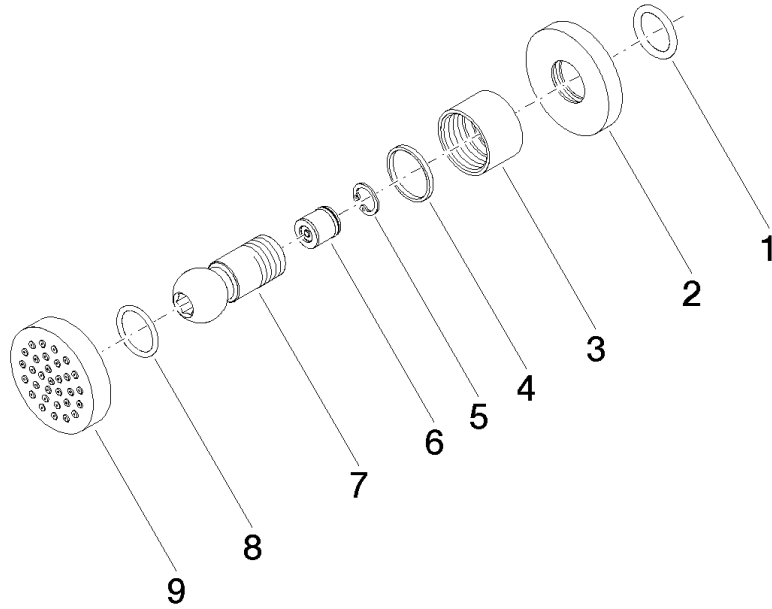

28 528 979

- pomme de douche Ø 55 mm
- rotule 25° pivotante (dans tous les sens)
- HORIZONTAL RAIN, débit max. 7 l/min (à 3 bar)
- avec système anti-calcaire
- rosace Ø 55 mm
- raccord 1/2"

S'adapte aux gammes suivantes : TARA, LISSÉ, VAIA, META

Accessoires recommandés

- Coude mural à encastrer -** 35 085 970 90
- profondeur de montage max. 163 mm
 - profondeur de montage mini. 90 mm

28 528 979

mm [inches]

Diagramme de débit

Codes & Standards

DIN 4109

ISO 3822

Scottish Water
Byelaws

UK Water Supply
Regulations

Ü-Zeichen

Douchette latérale sans réglage du débit - Laiton (Or 23cts)

TARA

28 528 979

Certificats

LGA_38

WRAS_240602

Version du produit de 10/1/2023

Douchette latérale sans réglage du débit - Laiton (Or 23cts)

TARA

28 528 979

Liste des pièces de rechange

Version du produit de 10/1/2023