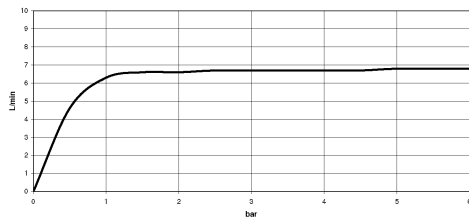

Diagramme de débit

Codes & Standards

DIN 4109

ISO 3822

Scottish Water
Byelaws

UK Water Supply
Regulations

Ü-Zeichen