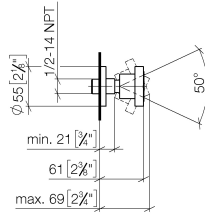

28 528 979

- pomme de douche Ø 55 mm
- rotule 25° pivotante (dans tous les sens)
- HORIZONTAL RAIN, débit max. 7 l/min (à 3 bar)
- avec système anti-calcaire
- rosace Ø 55 mm
- raccord 1/2"

S'adapte aux gammes suivantes : TARA, LISSÉ, VAIA, META

**Accessoires recommandés**

- Coude mural à encastrer -** 35 085 970 90
- profondeur de montage max. 163 mm
  - profondeur de montage mini. 90 mm

28 528 979

mm [inches]

**Diagramme de débit**

**Codes & Standards**