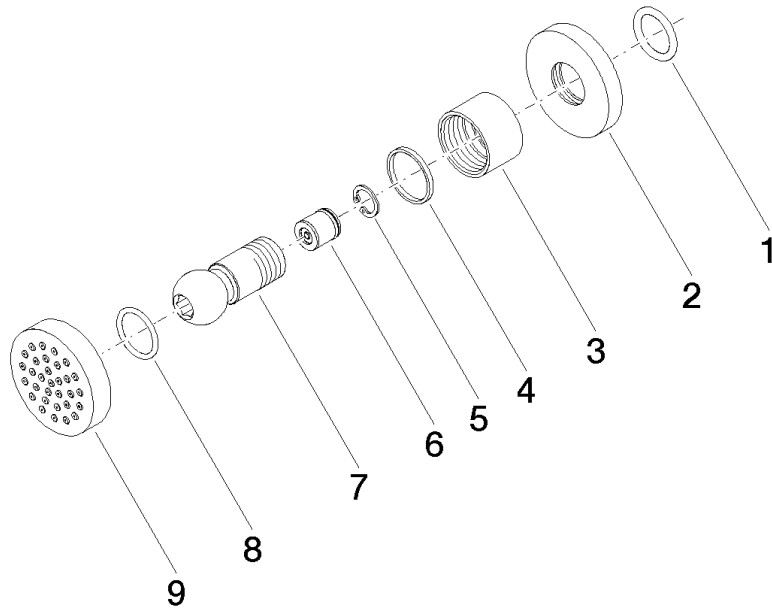

28 528 979

- pomme de douche Ø 55 mm
- rotule 25° pivotante (dans tous les sens)
- HORIZONTAL RAIN, débit max. 7 l/min (à 3 bar)
- avec système anti-calcaire
- rosace Ø 55 mm
- raccord 1/2"

S'adapte aux gammes suivantes : TARA, LISSÉ, VAIA, META

**Accessoires recommandés**

- Coude mural à encastrer -** 35 085 970 90
- profondeur de montage max. 163 mm
  - profondeur de montage mini. 90 mm

28 528 979

mm [inches]

**Diagramme de débit**

**Codes & Standards**

DIN 4109

ISO 3822

Scottish Water  
Byelaws

UK Water Supply  
Regulations

**Ü-Zeichen**

Douchette latérale sans réglage du débit - Dark Chrome

TARA

28 528 979

## Douchette latérale sans réglage du débit - Dark Chrome

TARA

28 528 979