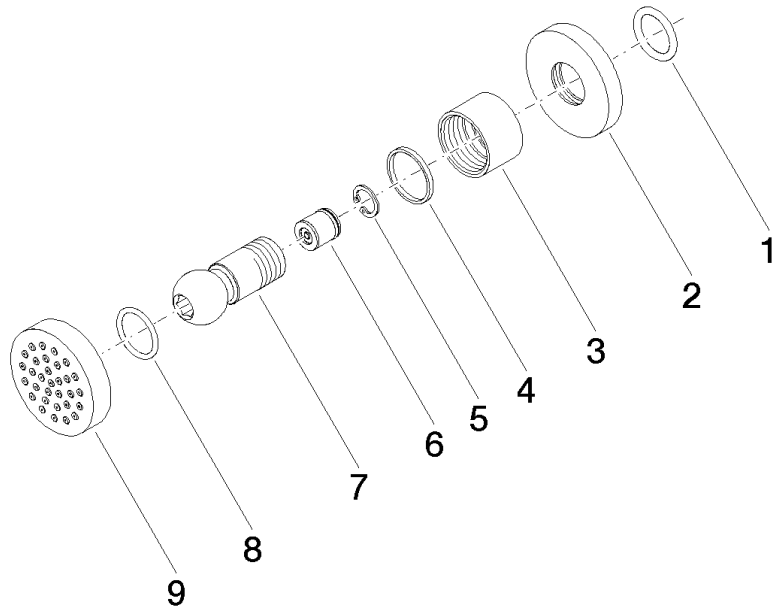

28 528 979

- pomme de douche Ø 55 mm
- rotule 25° pivotante (dans tous les sens)
- HORIZONTAL RAIN, débit max. 7 l/min (à 3 bar)
- avec système anti-calcaire
- rosace Ø 55 mm
- raccord 1/2"

S'adapte aux gammes suivantes : TARA, LISSÉ, VAIA, META

Accessoires recommandés

Coude mural à encastrer -

35 085 970 90

- profondeur de montage max. 163 mm
- profondeur de montage mini. 90 mm

28 528 979

mm [inches]

Diagramme de débit

Codes & Standards

DIN 4109

ISO 3822

Scottish Water
Byelaws

UK Water Supply
Regulations

Ü-Zeichen

Douchette latérale sans réglage du débit - Laiton brossé (Or 23cts)

TARA

28 528 979

Certificats

LGA_38

WRAS_240602

28 528 979

Version du produit de 10/1/2023

Douchette latérale sans réglage du débit - Laiton brossé (Or 23cts)

TARA

28 528 979