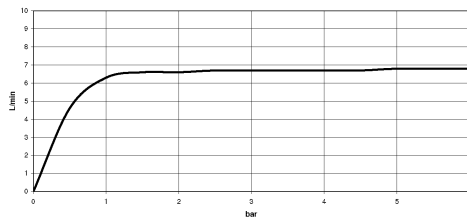

Accessoires recommandés

Coude mural à encastrer -

35 085 970 90

- profondeur de montage max. 163 mm
- profondeur de montage mini. 90 mm

28 528 979

mm [inches]

Diagramme de débit

Codes & Standards

DIN 4109

ISO 3822

Scottish Water
Byelaws

UK Water Supply
Regulations

Ü-Zeichen

Douchette latérale sans réglage du débit - Laiton brossé (Or 23cts)

TARA

28 528 979