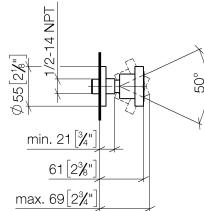

28 528 979

- pomme de douche Ø 55 mm
- rotule 25° pivotante (dans tous les sens)
- HORIZONTAL RAIN, débit max. 7 l/min (à 3 bar)
- avec système anti-calcaire
- rosace Ø 55 mm
- raccord 1/2"

S'adapte aux gammes suivantes : TARA, LISSÉ, VAIA, META

Accessoires recommandés

Coude mural à encastrer -

35 085 970 90

- profondeur de montage max. 163 mm
- profondeur de montage mini. 90 mm

28 528 979

mm [inches]

Diagramme de débit

Codes & Standards

DIN 4109

ISO 3822

Scottish Water
Byelaws

UK Water Supply
Regulations

Ü-Zeichen

Douchette latérale sans réglage du débit - Laiton brossé (Or 23cts)

TARA

28 528 979