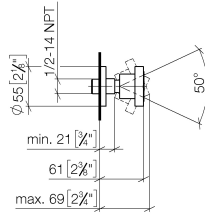

28 528 979

- pomme de douche Ø 55 mm
- rotule 25° pivotante (dans tous les sens)
- HORIZONTAL RAIN, débit max. 7 l/min (à 3 bar)
- avec système anti-calcaire
- rosace Ø 55 mm
- raccord 1/2"

S'adapte aux gammes suivantes : TARA, LISSÉ, VAIA, META

**Accessoires recommandés**

- Coude mural à encastrer -** 35 085 970 90
- profondeur de montage max. 163 mm
  - profondeur de montage mini. 90 mm

28 528 979

mm [inches]

Diagramme de débit

Codes & Standards

DIN 4109

ISO 3822

Scottish Water  
Byelaws

UK Water Supply  
Regulations

Ü-Zeichen

Douchette latérale sans réglage du débit - Noir mat

TARA

28 528 979