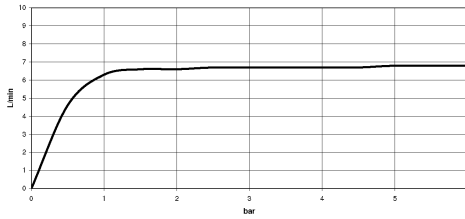

Diagramme de débit

Codes & Standards

DIN 4109

ISO 3822

Scottish Water
Byelaws

UK Water Supply
Regulations

Ü-Zeichen