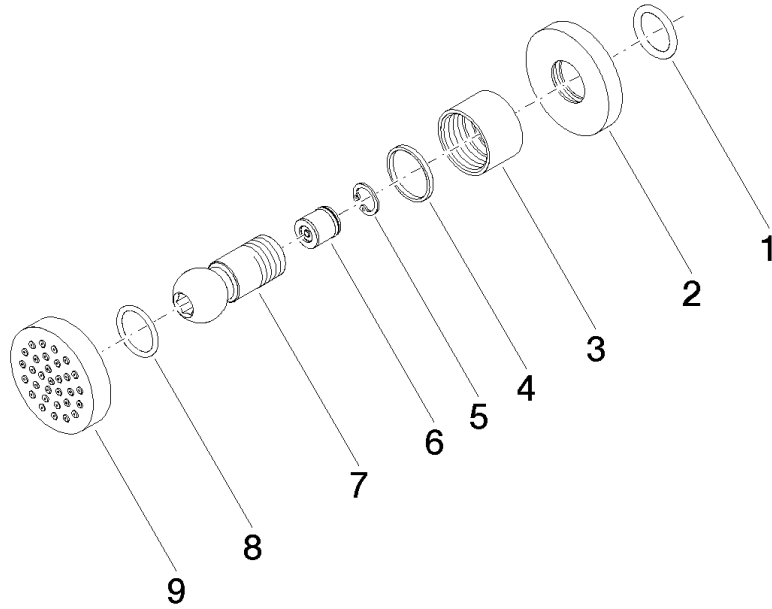

28 528 979

- pomme de douche Ø 55 mm
- rotule 25° pivotante (dans tous les sens)
- HORIZONTAL RAIN, débit max. 7 l/min (à 3 bar)
- avec système anti-calcaire
- rosace Ø 55 mm
- raccord 1/2"

S'adapte aux gammes suivantes : TARA, LISSÉ, VAIA, META

**Accessoires recommandés**

- Coude mural à encastrer -** 35 085 970 90
- profondeur de montage max. 163 mm
  - profondeur de montage mini. 90 mm

28 528 979

mm [inches]

Diagramme de débit

Codes & Standards

DIN 4109

ISO 3822

Scottish Water  
Byelaws

UK Water Supply  
Regulations

Ü-Zeichen

Douchette latérale sans réglage du débit - Noir mat

TARA

28 528 979

## Douchette latérale sans réglage du débit - Noir mat

TARA

28 528 979