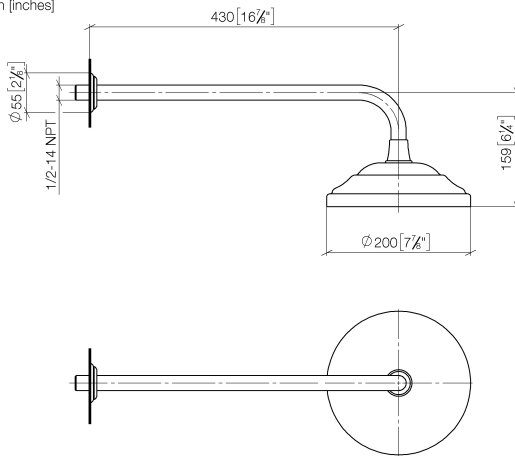

**MADISON Pomme de douche arrosoir à fixation murale FlowReduce 200 mm -  
Chrome**

MADISON

28 544 977

- saillie 435 mm
- Ø de pomme de douche arrosoir 200 mm
- jet pluie
- débit maxi. 7 l/min
- Fonction à partir de: 6,5 l/min
- rosace Ø 55 mm
- raccord 1/2"
- avec système anti-calcaire
- Ce produit contribue au respect des exigences des systèmes d'évaluation des bâtiments écologiques, par exemple LEED®, BREEM®, DGNB

|   |                          |               |
|---|--------------------------|---------------|
|  | Chrome                   | 28 544 977-00 |
|  | Platine brossé           | 28 544 977-06 |
|  | Platine                  | 28 544 977-08 |
|  | Laiton (Or 23cts)        | 28 544 977-09 |
|  | Laiton brossé (Or 23cts) | 28 544 977-28 |
|  | Dark Platinum brossé     | 28 544 977-99 |

28 544 977  
mm [inches]

**Diagramme de débit**

**Certificats**

LGA\_38654.

28 544 977

Les pièces pour les  
autres finitions  
peuvent être  
trouvées ici : Platine  
brossé