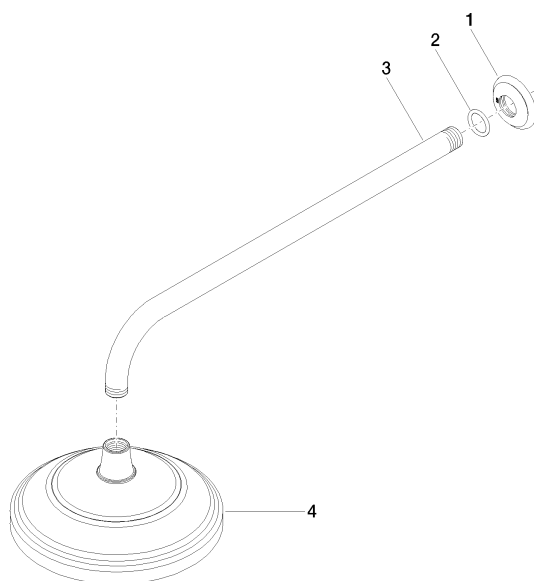

**MADISON Pomme de douche arrosoir à fixation murale FlowReduce 200 mm -  
Chrome**

MADISON

28 544 977

- saillie 435 mm
- Ø de pomme de douche arrosoir 200 mm
- jet pluie
- débit maxi. 7 l/min
- Fonction à partir de: 6,5 l/min
- rosace Ø 55 mm
- raccord 1/2"
- avec système anti-calcaire
- Ce produit contribue au respect des exigences des systèmes d'évaluation des bâtiments écologiques, par exemple LEED®, BREEM®, DGNB

28 544 977  
mm [inches]

**Diagramme de débit**

**Certificats**

LGA\_38654.

28 544 977

Les pièces pour les  
autres finitions  
peuvent être  
trouvées ici : Platine  
brossé

## Liste des pièces de rechange

| N° | Article Numéro     | Désignation | Fréquence de montage | Délai de livraison |
|----|--------------------|-------------|----------------------|--------------------|
| 1  | 09 27 35 003-00    | rosace      | 1                    | 10                 |
| 2  | 90 14 10 026 00 90 | joint       | 1                    | 2                  |
| 3  | 09 11 03 017-00    | raccord     | 1                    | 10                 |
| 4  | 90 12 05 038 20-00 | douche      | 1                    | 10                 |