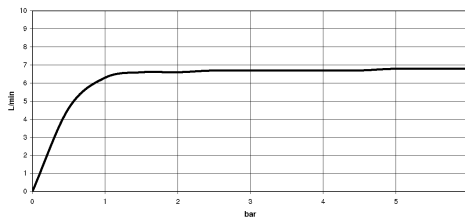

**MADISON Pomme de douche arrosoir à fixation murale FlowReduce 200 mm -  
Chrome**

MADISON

28 544 977

- saillie 435 mm
- Ø de pomme de douche arrosoir 200 mm
- jet pluie
- débit maxi. 7 l/min
- Fonction à partir de: 6,5 l/min
- rosace Ø 55 mm
- raccord 1/2"
- avec système anti-calcaire
- Ce produit contribue au respect des exigences des systèmes d'évaluation des bâtiments écologiques, par exemple LEED®, BREEM®, DGNB

28 544 977  
mm [inches]

**Diagramme de débit**

**Certificats**

LGA\_38654.

28 544 977

Les pièces pour les  
autres finitions  
peuvent être  
trouvées ici : Platine  
brossé