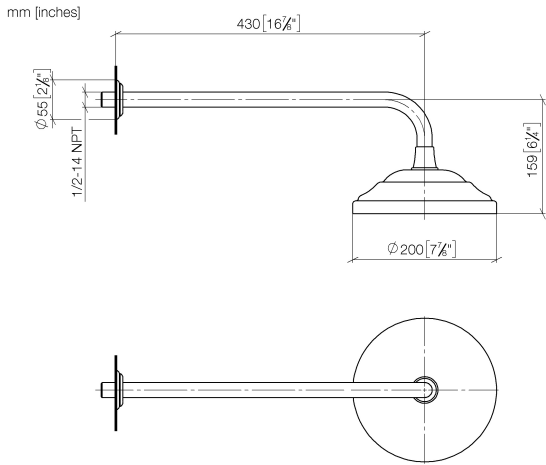

28 545 977

- saillie 435 mm
- Ø de pomme de douche arrosoir 200 mm
- PURE RAIN, débit max. 14 l/min (à 3 bar)
- Fonction à partir de: 8 l/min
- rosace Ø 55 mm
- raccord 1/2"
- avec système anti-calcaire

**Accessoires recommandés**

- Coude mural à encastrer - 35 085 970 90**
- profondeur de montage max. 163 mm
  - profondeur de montage mini. 90 mm

28 545 977

**Diagramme de débit**

**Codes & Standards**

DIN 4109

EN 1112

ISO 3822

Ü-Zeichen

MADISON Pomme de douche arrosoir à fixation murale 200 mm - Chrome

MADISON

28 545 977

Certificats

DVGW\_DW-  
6517DN0

## MADISON Pomme de douche arrosoir à fixation murale 200 mm - Chrome

MADISON

28 545 977