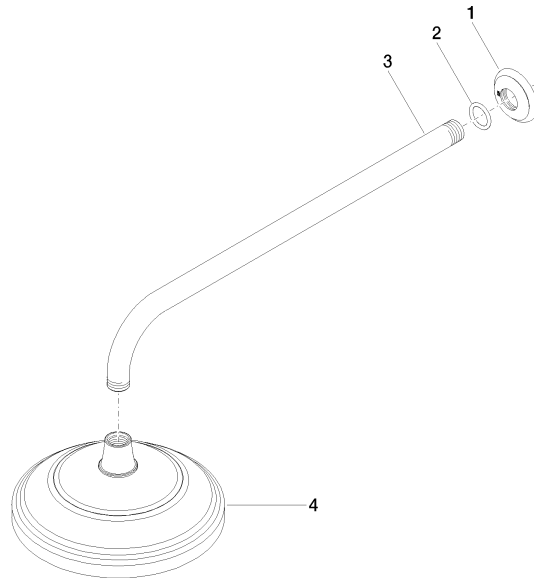

28 545 977

- saillie 435 mm
- Ø de pomme de douche arrosoir 200 mm
- PURE RAIN, débit max. 14 l/min (à 3 bar)
- Fonction à partir de: 8 l/min
- rosace Ø 55 mm
- raccord 1/2"
- avec système anti-calcaire

EN 1112

ISO 3822

Ü-Zeichen

MADISON Pomme de douche arrosoir à fixation murale 200 mm - Chrome

MADISON

28 545 977

Certificats

DVGW\_DW-  
6517DN0

## MADISON Pomme de douche arrosoir à fixation murale 200 mm - Chrome

MADISON

28 545 977