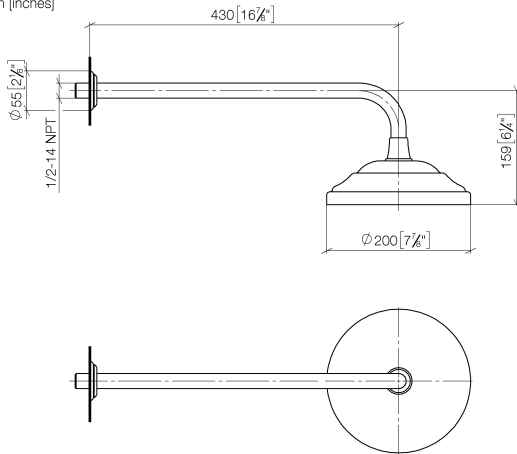

**MADISON Pomme de douche arrosoir à fixation murale 200 mm - Dark
Platinum brossé**

MADISON

28 545 977 Version du produit de 12/5/2019

- saillie 435 mm
- Ø de pomme de douche arrosoir 200 mm
- PURE RAIN, débit max. 14 l/min (à 3 bar)
- Fonction à partir de: 8 l/min
- rosace Ø 55 mm
- raccord 1/2"
- avec système anti-calcaire

Accessoires recommandés

Coude mural à encastrer - 35 085 970 90

- profondeur de montage max. mm
- profondeur de montage mini. mm

**MADISON Pomme de douche arrosoir à fixation murale 200 mm - Dark
Platinum brossé**

MADISON

28 545 977 Version du produit de 12/5/2019
mm [inches]

Diagramme de débit

Codes & Standards

DIN 4109

EN 1112

ISO 3822

Ü-Zeichen

MADISON Pomme de douche arrosoir à fixation murale 200 mm - Dark
Platinum brossé

MADISON

28 545 977 Version du produit de 12/5/2019

Certificats

DVGW_DW-
6517DN0

LGA_38

Liste des pièces de rechange

N°	Article Numéro	Désignation	Fréquence de montage	Délai de livraison
1	09 27 35 003-99	rosace	1	20
2	90 14 10 026 00 90	joint	1	2
3	09 11 03 017-99	raccord	1	20
4	04 12 05 038 01-99	douche	1	20