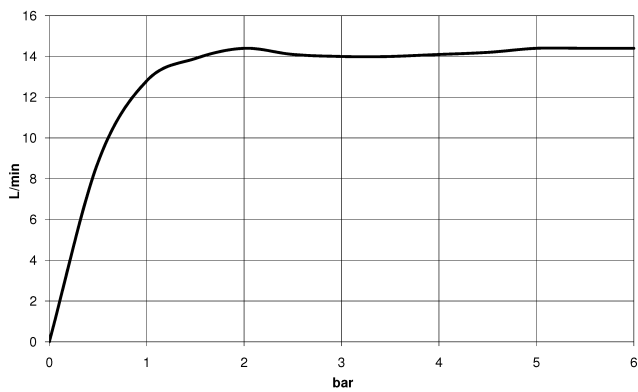

**MADISON Pomme de douche arrosoir à fixation murale 200 mm - Dark
Platinum brossé**

MADISON

28 545 977 Version du produit de 12/5/2019

- saillie 435 mm
- Ø de pomme de douche arrosoir 200 mm
- PURE RAIN, débit max. 14 l/min (à 3 bar)
- Fonction à partir de: 8 l/min
- rosace Ø 55 mm
- raccord 1/2"
- avec système anti-calcaire

MADISON

28 545 977 Version du produit de 12/5/2019
mm [inches]

Diagramme de débit

Codes & Standards

DIN 4109

EN 1112

ISO 3822

Ü-Zeichen