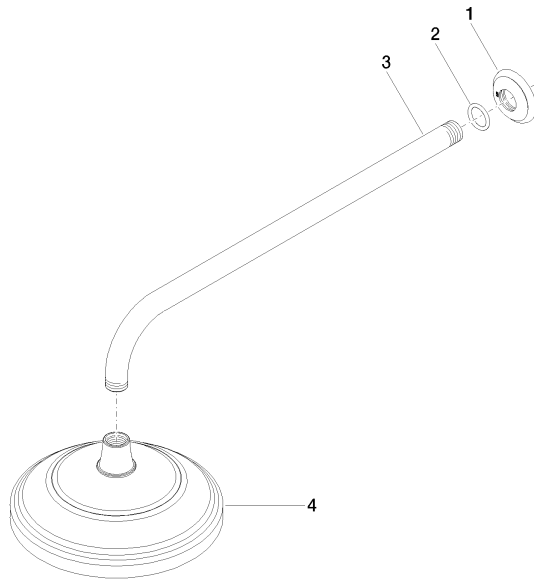

**MADISON Pomme de douche arrosoir à fixation murale 200 mm - Dark
Platinum brossé**

MADISON

28 545 977 Version du produit de 12/5/2019

- saillie 435 mm
- Ø de pomme de douche arrosoir 200 mm
- PURE RAIN, débit max. 14 l/min (à 3 bar)
- Fonction à partir de: 8 l/min
- rosace Ø 55 mm
- raccord 1/2"
- avec système anti-calcaire

Accessoires recommandés

Coude mural à encastrer - 35 085 970 90

- profondeur de montage max. mm
- profondeur de montage mini. mm

**MADISON Pomme de douche arrosoir à fixation murale 200 mm - Dark
Platinum brossé**

MADISON Pomme de douche arrosoir à fixation murale 200 mm - Dark
Platinum brossé

MADISON

28 545 977 Version du produit de 12/5/2019

Certificats

DVGW_DW-
6517DN0

LGA_38

Liste des pièces de rechange

N°	Article Numéro	Désignation	Fréquence de montage	Délai de livraison
1	09 27 35 003-99	rosace	1	20
2	90 14 10 026 00 90	joint	1	2
3	09 11 03 017-99	raccord	1	20
4	04 12 05 038 01-99	douche	1	20