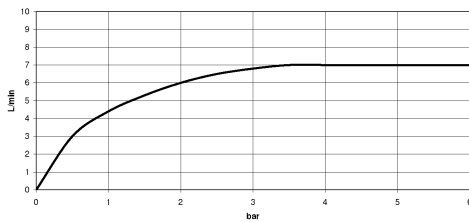

EDITION PRO Pomme de douche arrosoir à fixation murale FlowReduce 220 mm - Chrome

28 648 626

- saillie 450 mm
- jet pluie
- avec système anti-calcaire
- Ø de pomme de douche arrosoir 220 mm
- rosace Ø 60 mm
- raccord 1/2"
- débit maxi. 7 l/min
- avec fonction anti-gouttes
- Ce produit contribue au respect des exigences des systèmes d'évaluation des bâtiments écologiques, par exemple LEED®, BREEM®, DGNB

	Chrome	28 648 626-00
	Noir mat	28 648 626-33
	Chrome brossé	28 648 626-93

EDITION PRO Pomme de douche arrosoir à fixation murale FlowReduce 220 mm - Chrome

28 648 626
mm [Inches]

Diagramme de débit

Certificats