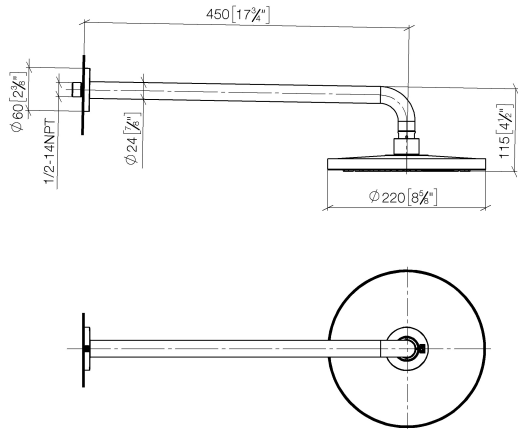

EDITION PRO Pomme de douche arrosoir à fixation murale FlowReduce 220 mm - Chrome

28 648 626

- saillie 450 mm
- jet pluie
- avec système anti-calcaire
- Ø de pomme de douche arrosoir 220 mm
- rosace Ø 60 mm
- raccord 1/2"
- débit maxi. 7 l/min
- avec fonction anti-gouttes
- Ce produit contribue au respect des exigences des systèmes d'évaluation des bâtiments écologiques, par exemple LEED®, BREEM®, DGNB

	Chrome	28 648 626-00
	Noir mat	28 648 626-33
	Chrome brossé	28 648 626-93

EDITION PRO Pomme de douche arrosoir à fixation murale FlowReduce 220 mm - Chrome

28 648 626
mm [Inches]

Diagramme de débit

Certificats

LGA_38655.

EDITION PRO Pomme de douche arrosoir à fixation murale FlowReduce 220 mm - Chrome

28 648 626
Les pièces pour les autres finitions peuvent être trouvées ici : Noir mat

Liste des pièces de rechange

N°	Article Numéro	Désignation	Fréquence de montage	Délai de livraison
1	04 30 31 032 00 90	set de fixation	1	2
2	09 17 20 120 90	patte de fixation	1	2
3	09 14 10 150 90	joint	2	2
4	09 27 97 015-00	rosace	1	10
5	90 11 03 070 00-00	tuyau	1	10
6	09 23 01 075 90	élément insérable	1	2
7	90 12 05 092 20-00	douche	1	10
8	90 30 09 069 00 90	clé à écrou	1	2