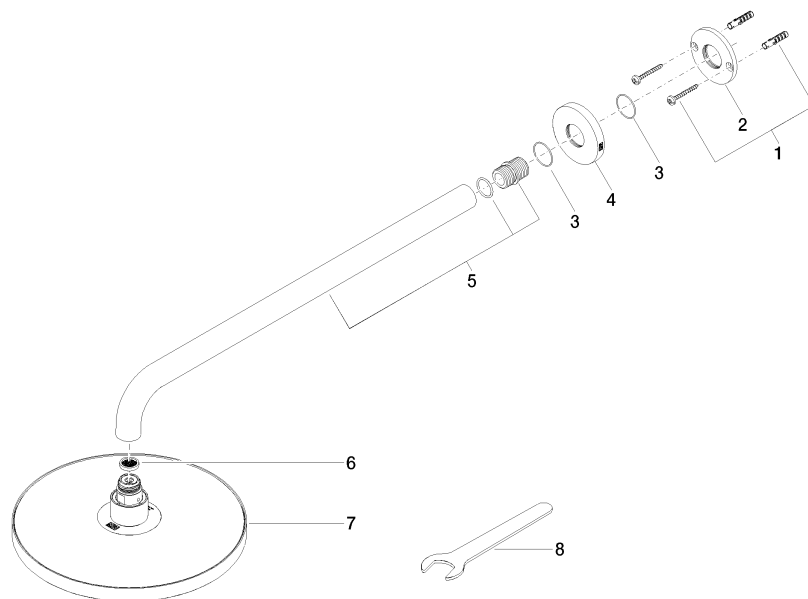

EDITION PRO Pomme de douche arrosoir à fixation murale FlowReduce 220 mm - Chrome

28 648 626

- saillie 450 mm
- jet pluie
- avec système anti-calcaire
- Ø de pomme de douche arrosoir 220 mm
- rosace Ø 60 mm
- raccord 1/2"
- débit maxi. 7 l/min
- avec fonction anti-gouttes
- Ce produit contribue au respect des exigences des systèmes d'évaluation des bâtiments écologiques, par exemple LEED®, BREEM®, DGNB

	Chrome	28 648 626-00
	Noir mat	28 648 626-33
	Chrome brossé	28 648 626-93

EDITION PRO Pomme de douche arrosoir à fixation murale FlowReduce 220 mm - Chrome

28 648 626
mm [Inches]

Diagramme de débit

Certificats

LGA_38655.

EDITION PRO Pomme de douche arrosoir à fixation murale FlowReduce 220 mm - Chrome

28 648 626
Les pièces pour les autres finitions peuvent être trouvées ici : Noir mat

Liste des pièces de rechange

N°	Article Numéro	Désignation	Fréquence de montage	Délai de livraison
1	04 30 31 032 00 90	set de fixation	1	2
2	09 17 20 120 90	patte de fixation	1	2
3	09 14 10 150 90	joint	2	2
4	09 27 97 015-00	rosace	1	10
5	90 11 03 070 00-00	tuyau	1	10
6	09 23 01 075 90	élément insérable	1	2
7	90 12 05 092 20-00	douche	1	10
8	90 30 09 069 00 90	clé à écrou	1	2