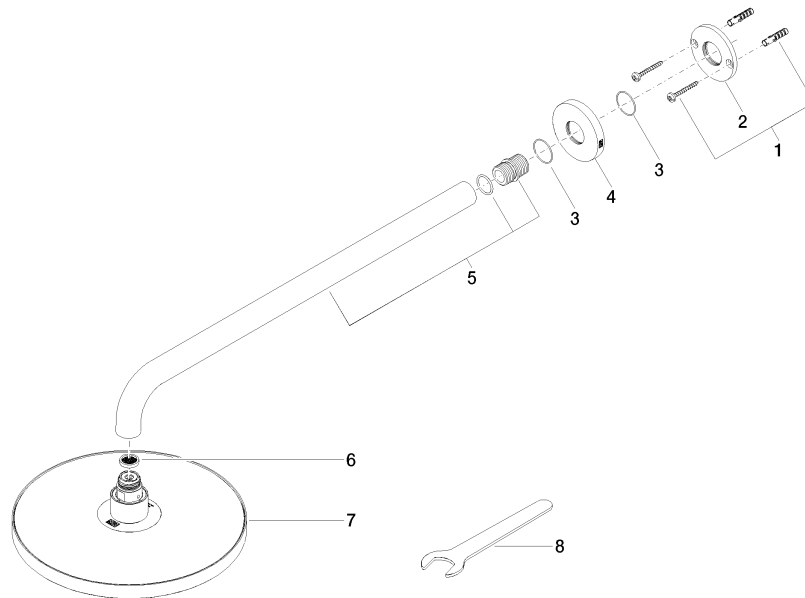

28 648 970

- saillie 450 mm
- Ø de pomme de douche arrosoir 220 mm
- PURE RAIN, débit max. 7 l/min (à 3 bar)
- Fonction à partir de: 6 l/min
- rosace Ø 60 mm
- raccord 1/2"
- avec système anti-calcaire
- avec fonction anti-gouttes
- Ce produit contribue au respect des exigences des systèmes d'évaluation des bâtiments écologiques, par exemple LEED®, BREEM®, DGNB

S'adapte aux gammes suivantes : TARA, LISSÉ, VAIA, META

| | | |
|---|-----------------------------|---------------|
|  | Chrome | 28 648 970-00 |
|  | Platine brossé | 28 648 970-06 |
|  | Platine | 28 648 970-08 |
|  | Dark Chrome | 28 648 970-19 |
|  | Or clair | 28 648 970-26 |
|  | Or clair brossé | 28 648 970-27 |
|  | Laiton brossé (Or 23cts) | 28 648 970-28 |
|  | Noir mat | 28 648 970-33 |
|  | Bronze brossé | 28 648 970-42 |
|  | Champagne brossé (Or 22cts) | 28 648 970-46 |
|  | Champagne (Or 22cts) | 28 648 970-47 |
|  | Chrome brossé | 28 648 970-93 |
|  | Dark Platinum brossé | 28 648 970-99 |

28 648 970

mm [inches]

Diagramme de débit

Certificats

LGA_38655.

28 648 970

Les pièces pour les autres finitions peuvent être trouvées ici : [Platine brossé](#)

Liste des pièces de rechange

| N° | Article Numéro | Désignation | Fréquence de montage | Délai de livraison |
|----|--------------------|-------------------|----------------------|--------------------|
| 1 | 04 30 31 032 00 90 | set de fixation | 1 | 2 |
| 2 | 09 17 20 120 90 | patte de fixation | 1 | 2 |
| 3 | 09 14 10 150 90 | joint | 2 | 2 |
| 4 | 09 27 97 015-00 | rosace | 1 | 10 |
| 5 | 90 11 03 070 00-00 | tuyau | 1 | 10 |
| 6 | 09 23 01 075 90 | élément insérable | 1 | 2 |
| 7 | 90 12 05 092 20-00 | douche | 1 | 10 |
| 8 | 90 30 09 069 00 90 | clé à écrou | 1 | 2 |