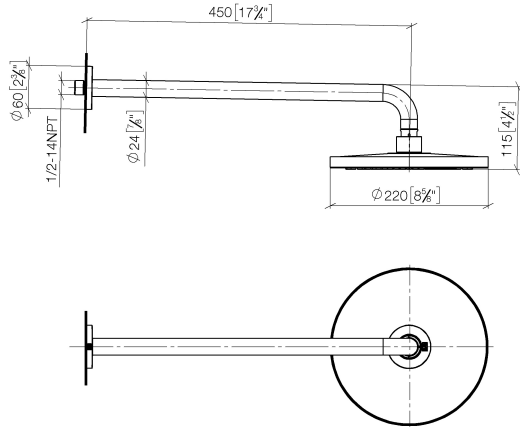

28 648 970

- saillie 450 mm
- Ø de pomme de douche arrosoir 220 mm
- PURE RAIN, débit max. 7 l/min (à 3 bar)
- Fonction à partir de: 6 l/min
- rosace Ø 60 mm
- raccord 1/2"
- avec système anti-calcaire
- avec fonction anti-gouttes
- Ce produit contribue au respect des exigences des systèmes d'évaluation des bâtiments écologiques, par exemple LEED®, BREEM®, DGNB

28 648 970

mm [inches]

Diagramme de débit

Certificats

LGA_38655.

28 648 970

Les pièces pour les autres finitions peuvent être trouvées ici : [Platine brossé](#)

Liste des pièces de rechange

| N° | Article Numéro | Désignation | Fréquence de montage | Délai de livraison |
|----|--------------------|-------------------|----------------------|--------------------|
| 1 | 04 30 31 032 00 90 | set de fixation | 1 | 2 |
| 2 | 09 17 20 120 90 | patte de fixation | 1 | 2 |
| 3 | 09 14 10 150 90 | joint | 2 | 2 |
| 4 | 09 27 97 015-00 | rosace | 1 | 10 |
| 5 | 90 11 03 070 00-00 | tuyau | 1 | 10 |
| 6 | 09 23 01 075 90 | élément insérable | 1 | 2 |
| 7 | 90 12 05 092 20-00 | douche | 1 | 10 |
| 8 | 90 30 09 069 00 90 | clé à écrou | 1 | 2 |