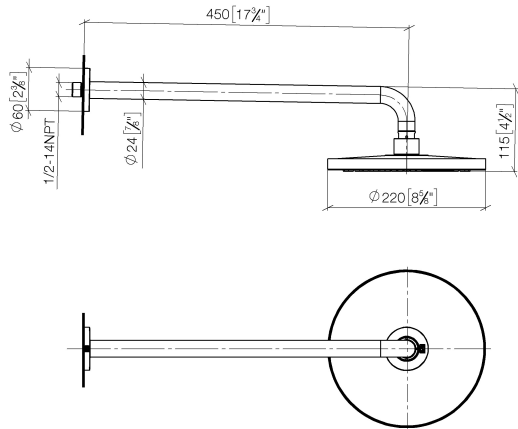

EDITION PRO Pomme de douche arrosoir à fixation murale 220 mm - Chrome

28 649 626

- saillie 450 mm
- jet pluie
- avec système anti-calcaire
- Ø de pomme de douche arrosoir 220 mm
- rosace Ø 60 mm
- raccord 1/2"
- débit maxi. 14 l/min
- avec fonction anti-gouttes

	Chrome	28 649 626-00
	Noir mat	28 649 626-33
	Chrome brossé	28 649 626-93

Accessoires requis

- Coude mural à encastrer -** 35 085 970 90
- profondeur de montage mini. 90 mm
 - profondeur de montage max. 163 mm

EDITION PRO Pomme de douche arrosoir à fixation murale 220 mm - Chrome

28 649 626

mm [inches]

Diagramme de débit

Certificats

WRAS_2212012. LGA_38655.

EDITION PRO Pomme de douche arrosoir à fixation murale 220 mm - Chrome

28 649 626

Liste des pièces de rechange

N°	Article Numéro	Désignation	Fréquence de montage	Délai de livraison
1	04 30 31 032 00 90	set de fixation	1	2
2	09 17 20 120 90	patte de fixation	1	2
3	09 14 10 150 90	joint	1	2
4	09 27 97 015-00	rosace	1	10
5	90 11 03 070 00-00	tuyau	1	10
6	09 23 01 075 90	élément insérable	1	2
7	04 12 05 092 00-00	douche	1	10
8	90 30 09 069 00 90	clé à écrou	1	2