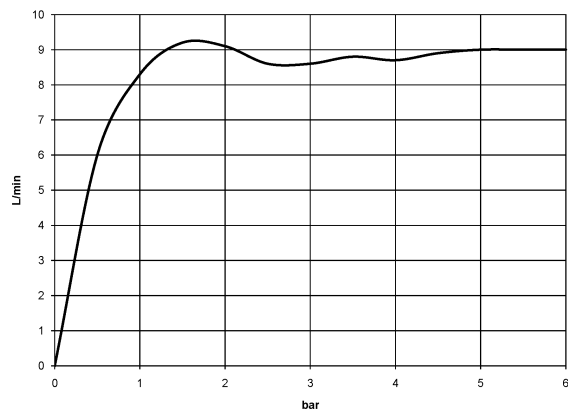

EDITION PRO Pomme de douche arrosoir à fixation murale 220 mm - Chrome

28 649 626

mm [inches]

Diagramme de débit

Certificats

WRAS_2212012. LGA_38655.

EDITION PRO Pomme de douche arrosoir à fixation murale 220 mm - Chrome