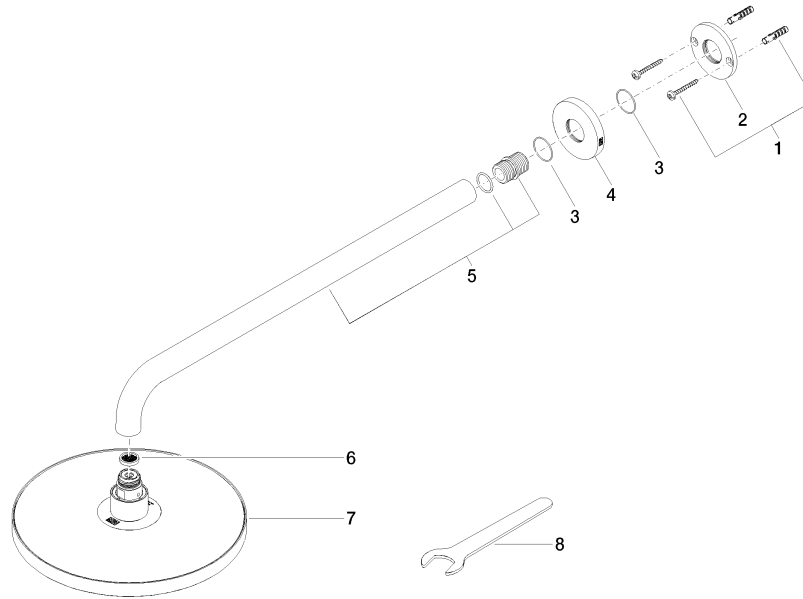

EDITION PRO Pomme de douche arrosoir à fixation murale 220 mm - Chrome

28 649 626

- saillie 450 mm
- jet pluie
- avec système anti-calcaire
- Ø de pomme de douche arrosoir 220 mm
- rosace Ø 60 mm
- raccord 1/2"
- débit maxi. 14 l/min
- avec fonction anti-gouttes

	Chrome	28 649 626-00
	Noir mat	28 649 626-33
	Chrome brossé	28 649 626-93

Accessoires requis

- Coude mural à encastrer -** 35 085 970 90
- profondeur de montage mini. 90 mm
 - profondeur de montage max. 163 mm

EDITION PRO Pomme de douche arrosoir à fixation murale 220 mm - Chrome

28 649 626

mm [inches]

Diagramme de débit

Certificats

WRAS_2212012. LGA_38655.

EDITION PRO Pomme de douche arrosoir à fixation murale 220 mm - Chrome

28 649 626

Liste des pièces de rechange

N°	Article Numéro	Désignation	Fréquence de montage	Délai de livraison
1	04 30 31 032 00 90	set de fixation	1	2
2	09 17 20 120 90	patte de fixation	1	2
3	09 14 10 150 90	joint	1	2
4	09 27 97 015-00	rosace	1	10
5	90 11 03 070 00-00	tuyau	1	10
6	09 23 01 075 90	élément insérable	1	2
7	04 12 05 092 00-00	douche	1	10
8	90 30 09 069 00 90	clé à écrou	1	2