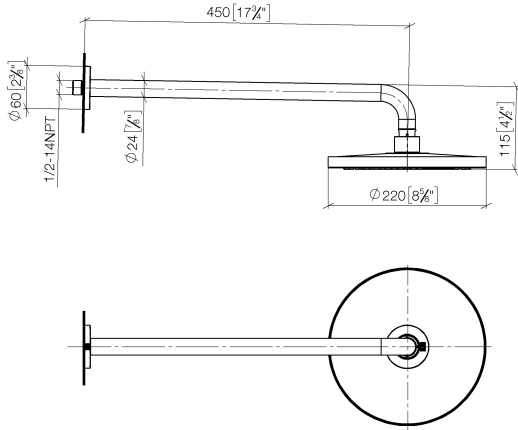

28 649 970

- saillie 450 mm
- Ø de pomme de douche arrosoir 220 mm
- PURE RAIN, débit max. 14 l/min (à 3 bar)
- Fonction à partir de: 7 l/min
- rosace Ø 60 mm
- raccord 1/2"
- avec système anti-calcaire
- avec fonction anti-gouttes

Accessoires recommandés

- Coude mural à encastrer -** 35 085 970 90
- profondeur de montage max. 163 mm
 - profondeur de montage mini. 90 mm

28 649 970

mm [inches]

Diagramme de débit

Certificats

WRAS_2212012.

DVGW_DW-
6517DN0118.

LGA_38655.

28 649 970

Liste des pièces de rechange

N°	Article Numéro	Désignation	Fréquence de montage	Délai de livraison
1	04 30 31 032 00 90	set de fixation	1	2
2	09 17 20 120 90	patte de fixation	1	2
3	09 14 10 150 90	joint	2	2
4	09 27 97 015-00	rosace	1	10
5	90 11 03 070 00-00	tuyau	1	10
6	09 23 01 075 90	élément insérable	1	2
7	04 12 05 092 00-00	douche	1	10
8	90 30 09 069 00 90	clé à écrou	1	2