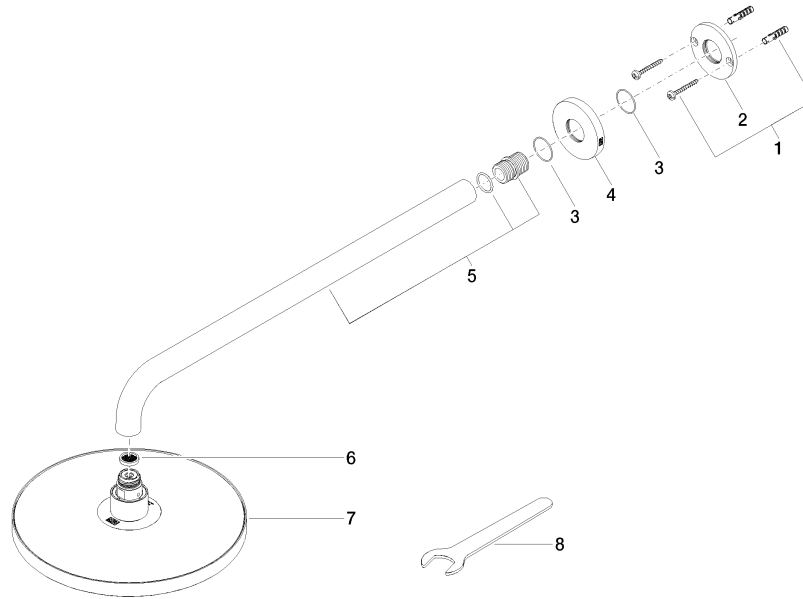

28 649 970

- saillie 450 mm
- Ø de pomme de douche arrosoir 220 mm
- PURE RAIN, débit max. 14 l/min (à 3 bar)
- Fonction à partir de: 7 l/min
- rosace Ø 60 mm
- raccord 1/2"
- avec système anti-calcaire
- avec fonction anti-gouttes

S'adapte aux gammes suivantes : TARA, LISSÉ, VAIA, META

	Chrome	28 649 970-00
	Platine brossé	28 649 970-06
	Platine	28 649 970-08
	Dark Chrome	28 649 970-19
	Or clair	28 649 970-26
	Or clair brossé	28 649 970-27
	Laiton brossé (Or 23cts)	28 649 970-28
	Noir mat	28 649 970-33
	Bronze brossé	28 649 970-42
	Champagne brossé (Or 22cts)	28 649 970-46
	Champagne (Or 22cts)	28 649 970-47
	Chrome brossé	28 649 970-93
	Dark Platinum brossé	28 649 970-99

Accessoires recommandés

- Coude mural à encastrer -** 35 085 970 90
- profondeur de montage max. 163 mm
 - profondeur de montage mini. 90 mm

28 649 970

mm [inches]

Diagramme de débit

Certificats

WRAS_2212012.

DVGW_DW-
6517DN0118.

LGA_38655.

28 649 970

Liste des pièces de rechange

N°	Article Numéro	Désignation	Fréquence de montage	Délai de livraison
1	04 30 31 032 00 90	set de fixation	1	2
2	09 17 20 120 90	patte de fixation	1	2
3	09 14 10 150 90	joint	2	2
4	09 27 97 015-00	rosace	1	10
5	90 11 03 070 00-00	tuyau	1	10
6	09 23 01 075 90	élément insérable	1	2
7	04 12 05 092 00-00	douche	1	10
8	90 30 09 069 00 90	clé à écrou	1	2