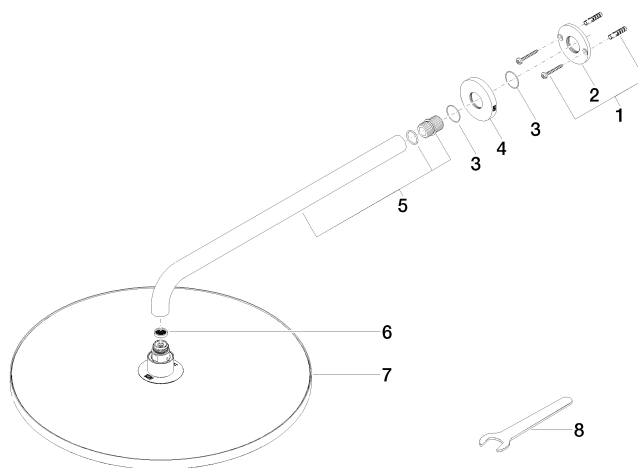

28 658 970

- saillie 450 mm
- Ø de pomme de douche arrosoir 400 mm
- PURE RAIN, débit max. 12 l/min (à 3 bar)
- Fonction à partir de: 12 l/min
- rosace Ø 60 mm
- raccord 1/2"
- avec système anti-calcaire
- Ce produit contribue au respect des exigences des systèmes d'évaluation des bâtiments écologiques, par exemple LEED®, BREEAM®, DGNB

S'adapte aux gammes suivantes : TARA, LISSÉ, VAIA, META

À prévoir impérativement sur site : passerelle ZigBee

	Chrome	28 658 970-00
	Platine brossé	28 658 970-06
	Platine	28 658 970-08
	Dark Chrome	28 658 970-19
	Or clair	28 658 970-26
	Or clair brossé	28 658 970-27
	Laiton brossé (Or 23cts)	28 658 970-28
	Noir mat	28 658 970-33
	Bronze brossé	28 658 970-42
	Champagne brossé (Or 22cts)	28 658 970-46
	Champagne (Or 22cts)	28 658 970-47
	Chrome brossé	28 658 970-93
	Dark Platinum brossé	28 658 970-99

28 658 970

Diagramme de débit

Certificats

LGA_38661.

28 658 970

Les pièces pour les autres finitions peuvent être trouvées ici : Platine brossé

Liste des pièces de rechange

N°	Article Numéro	Désignation	Fréquence de montage	Délai de livraison
1	04 30 31 032 00 90	set de fixation	1	2
2	09 17 20 120 90	patte de fixation	1	2
3	09 14 10 150 90	joint	2	2
4	09 27 97 015-00	rosace	1	10
5	90 11 03 070 00-00	tuyau	1	10
6	09 23 01 075 90	élément insérable	1	2
7	90 12 05 090 20-00	douche	1	10
8	90 30 09 069 00 90	clé à écrou	1	2