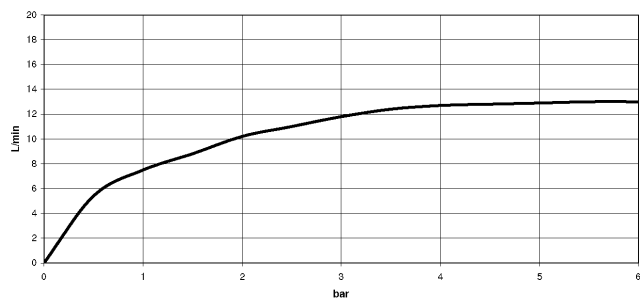

Diagramme de débit

Certificats

LGA_38661.