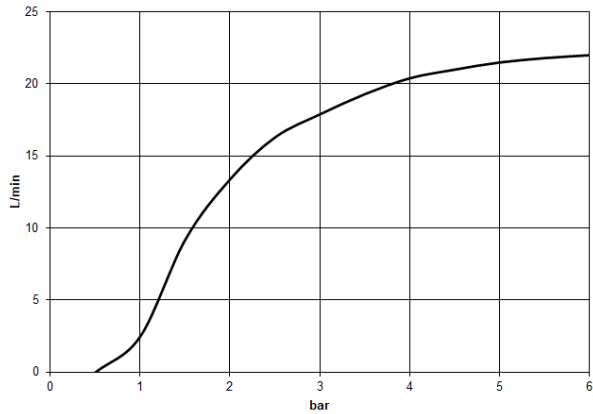

Diagramme de débit

Codes & Standards

DIN 4109

EN 1112

ISO 3822

Scottish Water
Byelaws

UK Water Supply
Regulations

Ü-Zeichen