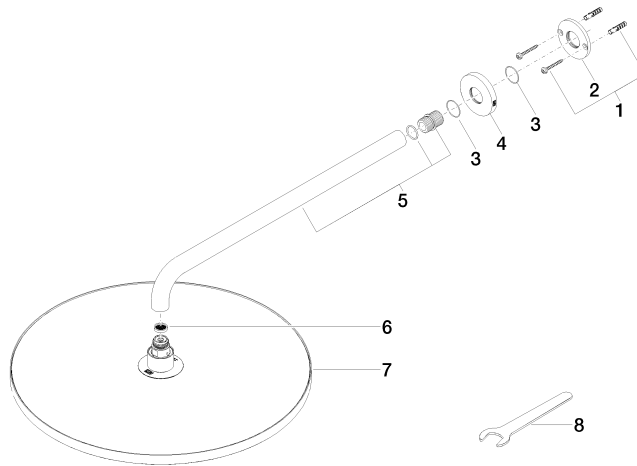

Pomme de douche arrosoir à fixation murale 400 mm - Dark Platinum brossé

28 659 970 Version du produit de 3/13/2017

- saillie 450 mm
- Ø de pomme de douche arrosoir 400 mm
- PURE RAIN, débit max. 20 l/min (à 3 bar)
- Fonction à partir de: 12 l/min
- rosace Ø 60 mm
- raccord 1/2"
- avec système anti-calcaire

Accessoires recommandés

Coude mural à encastrer - 35 085 970 90

- profondeur de montage max. mm
- profondeur de montage mini. mm

Pomme de douche arrosoir à fixation murale 400 mm - Dark Platinum brossé

28 659 970 Version du produit de 3/13/2017

Pomme de douche arrosoir à fixation murale 400 mm - Dark Platinum brossé

28 659 970 Version du produit de 3/13/2017

Certificats

LGA_29

LGA_29

WRAS_2212

DVGW_DW-
6517DN0

Pomme de douche arrosoir à fixation murale 400 mm - Dark Platinum brossé

28 659 970 Version du produit de 3/13/2017

Liste des pièces de rechange

N°	Article Numéro	Désignation	Fréquence de montage	Délai de livraison
1	04 30 31 032 00 90	set de fixation	1	2
2	09 17 20 120 90	patte de fixation	1	2
3	09 14 10 150 90	joint	2	2
4	09 27 97 015-99	rosace	1	20
5	90 11 03 070 00-99	tuyau	1	20
6	09 23 01 075 90	élément insérable	1	2
7	90 12 05 090 00-99	douche	1	20
8	90 30 09 069 00 90	clé à écrou	1	2