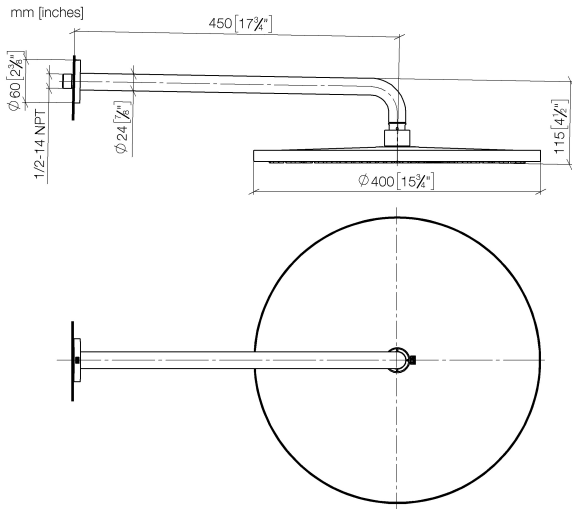

Pomme de douche arrosoir à fixation murale 400 mm - Dark Platinum brossé

28 659 970 Version du produit de 3/13/2017

- saillie 450 mm
- Ø de pomme de douche arrosoir 400 mm
- PURE RAIN, débit max. 20 l/min (à 3 bar)
- Fonction à partir de: 12 l/min
- rosace Ø 60 mm
- raccord 1/2"
- avec système anti-calcaire

Modification du produit à partir du 01.04.2024 :
débit max. 20l/min

	Dark Platinum brossé	28 659 970-99
	Chrome	28 659 970-00
	Platine brossé	28 659 970-06
	Platine	28 659 970-08
	Dark Chrome	28 659 970-19
	Or clair	28 659 970-26
	Or clair brossé	28 659 970-27
	Laiton brossé (Or 23cts)	28 659 970-28
	Noir mat	28 659 970-33
	Bronze brossé	28 659 970-42
	Champagne brossé (Or 22cts)	28 659 970-46
	Champagne (Or 22cts)	28 659 970-47
	Chrome brossé	28 659 970-93

Accessoires recommandés

Coude mural à encastrer - 35 085 970 90

- profondeur de montage max. mm
- profondeur de montage mini. mm

Pomme de douche arrosoir à fixation murale 400 mm - Dark Platinum brossé

28 659 970 Version du produit de 3/13/2017

Pomme de douche arrosoir à fixation murale 400 mm - Dark Platinum brossé

28 659 970 Version du produit de 3/13/2017

Certificats

LGA_29

LGA_29

WRAS_2212

DVGW_DW-
6517DN0

Pomme de douche arrosoir à fixation murale 400 mm - Dark Platinum brossé