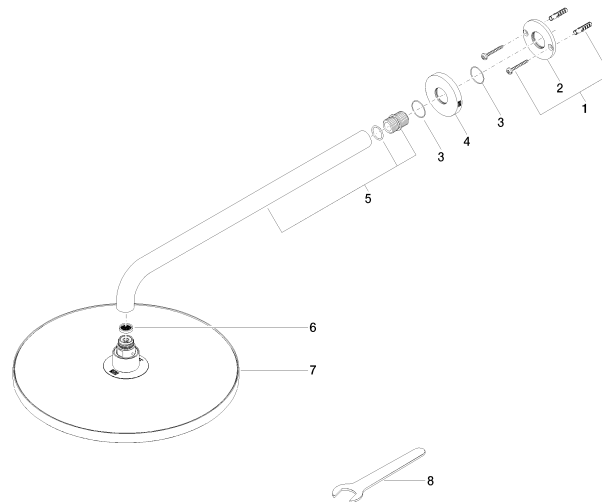

28 678 970

- saillie 450 mm
- Ø de pomme de douche arrosoir 300 mm
- PURE RAIN, débit max. 9 l/min (à 3 bar)
- Fonction à partir de: 7 l/min
- rosace Ø 60 mm
- raccord 1/2"
- avec système anti-calcaire
- avec fonction anti-gouttes
- Ce produit contribue au respect des exigences des systèmes d'évaluation des bâtiments écologiques, par exemple LEED®, BREEM®, DGNB

S'adapte aux gammes suivantes : TARA, LISSÉ, VAIA, META

	Chrome	28 678 970-00
	Platine brossé	28 678 970-06
	Platine	28 678 970-08
	Dark Chrome	28 678 970-19
	Or clair	28 678 970-26
	Or clair brossé	28 678 970-27
	Laiton brossé (Or 23cts)	28 678 970-28
	Noir mat	28 678 970-33
	Bronze brossé	28 678 970-42
	Champagne brossé (Or 22cts)	28 678 970-46
	Champagne (Or 22cts)	28 678 970-47
	Chrome brossé	28 678 970-93
	Dark Platinum brossé	28 678 970-99

28 678 970

mm [inches]

Diagramme de débit

Certificats

LGA\_29235.

28 678 970

Les pièces pour les autres finitions peuvent être trouvées ici : [Platine brossé](#)

### Liste des pièces de rechange

N°	Article Numéro	Désignation	Fréquence de montage	Délai de livraison
1	04 30 31 032 00 90	set de fixation	1	2
2	09 17 20 120 90	patte de fixation	1	2
3	09 14 10 150 90	joint	2	2
4	09 27 97 015-00	rosace	1	10
5	90 11 03 070 00-00	tuyau	1	10
6	09 23 01 075 90	élément insérable	1	2
7	90 12 05 091 20-00	douche	1	10
8	90 30 09 069 00 90	clé à écrou	1	2