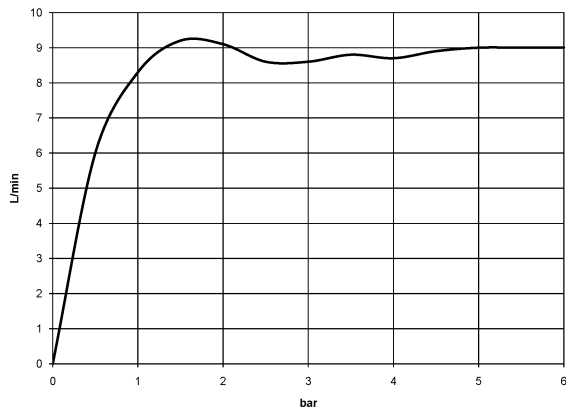

28 678 970

- saillie 450 mm
- Ø de pomme de douche arrosoir 300 mm
- PURE RAIN, débit max. 9 l/min (à 3 bar)
- Fonction à partir de: 7 l/min
- rosace Ø 60 mm
- raccord 1/2"
- avec système anti-calcaire
- avec fonction anti-gouttes
- Ce produit contribue au respect des exigences des systèmes d'évaluation des bâtiments écologiques, par exemple LEED®, BREEM®, DGNB

S'adapte aux gammes suivantes : TARA, LISSÉ, VAIA, META

	Chrome	28 678 970-00
	Platine brossé	28 678 970-06
	Platine	28 678 970-08
	Dark Chrome	28 678 970-19
	Or clair	28 678 970-26
	Or clair brossé	28 678 970-27
	Laiton brossé (Or 23cts)	28 678 970-28
	Noir mat	28 678 970-33
	Bronze brossé	28 678 970-42
	Champagne brossé (Or 22cts)	28 678 970-46
	Champagne (Or 22cts)	28 678 970-47
	Chrome brossé	28 678 970-93
	Dark Platinum brossé	28 678 970-99

28 678 970

mm [inches]

Diagramme de débit

Certificats

LGA\_29235.

28 678 970

Les pièces pour les autres finitions peuvent être trouvées ici : [Platine brossé](#)