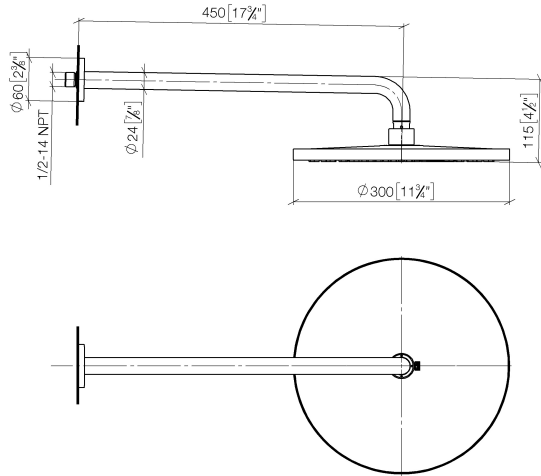

Pomme de douche arrosoir à fixation murale FlowReduce 300 mm - Noir mat

28 678 970 Version du produit de 4/1/2024

- saillie 450 mm
- Ø de pomme de douche arrosoir 300 mm
- PURE RAIN, débit max. 9 l/min (à 3 bar)
- Fonction à partir de: 7 l/min
- rosace Ø 60 mm
- raccord 1/2"
- avec système anti-calcaire
- avec fonction anti-gouttes
- Ce produit contribue au respect des exigences des systèmes d'évaluation des bâtiments écologiques, par exemple LEED®, BREEM®, DGNB

Pomme de douche arrosoir à fixation murale FlowReduce 300 mm - Noir mat

28 678 970 Version du produit de 4/1/2024

mm [inches]

Diagramme de débit

Codes & Standards

DIN 4109

ISO 3822

Ü-Zeichen

Pomme de douche arrosoir à fixation murale FlowReduce 300 mm - Noir mat

28 678 970 Version du produit de 4/1/2024

Certificats

LGA_29

Pomme de douche arrosoir à fixation murale FlowReduce 300 mm - Noir mat

28 678 970 Version du produit de 4/1/2024

Les pièces pour les
autres finitions
peuvent être
trouvées ici : [Chrome](#)

Liste des pièces de rechange

N°	Article Numéro	Désignation	Fréquence de montage	Délai de livraison
1	04 30 31 032 00 90	set de fixation	1	2
2	09 17 20 120 90	patte de fixation	1	2
3	09 14 10 150 90	joint	2	2
4	09 27 97 015-33	rosace	1	30
5	90 11 03 070 00-33	tuyau	1	30
6	09 23 01 075 90	élément insérable	1	2
7	90 12 05 091 20-33	douche	1	30
8	90 30 09 069 00 90	clé à écrou	1	2