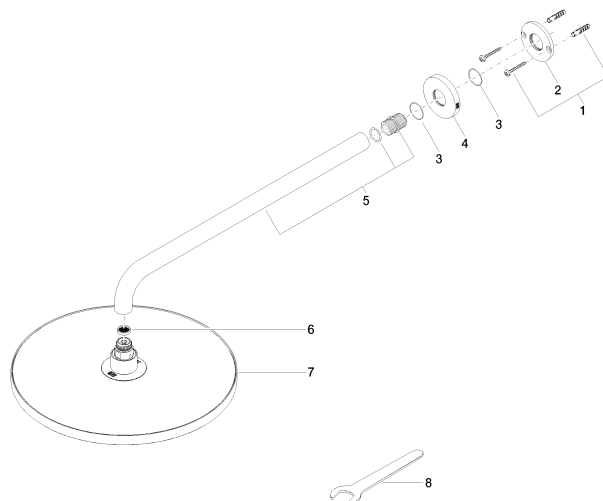

Pomme de douche arrosoir à fixation murale FlowReduce 300 mm - Noir mat

28 678 970 Version du produit de 4/1/2024

- saillie 450 mm
- Ø de pomme de douche arrosoir 300 mm
- PURE RAIN, débit max. 9 l/min (à 3 bar)
- Fonction à partir de: 7 l/min
- rosace Ø 60 mm
- raccord 1/2"
- avec système anti-calcaire
- avec fonction anti-gouttes
- Ce produit contribue au respect des exigences des systèmes d'évaluation des bâtiments écologiques, par exemple LEED®, BREEM®, DGNB

Pomme de douche arrosoir à fixation murale FlowReduce 300 mm - Noir mat

28 678 970 Version du produit de 4/1/2024

mm [inches]

Diagramme de débit

Codes & Standards

DIN 4109

ISO 3822

Ü-Zeichen

Pomme de douche arrosoir à fixation murale FlowReduce 300 mm - Noir mat

28 678 970 Version du produit de 4/1/2024

Certificats

LGA_29

Pomme de douche arrosoir à fixation murale FlowReduce 300 mm - Noir mat

28 678 970 Version du produit de 4/1/2024

Les pièces pour les
autres finitions
peuvent être
trouvées ici : [Chrome](#)

Liste des pièces de rechange

N°	Article Numéro	Désignation	Fréquence de montage	Délai de livraison
1	04 30 31 032 00 90	set de fixation	1	2
2	09 17 20 120 90	patte de fixation	1	2
3	09 14 10 150 90	joint	2	2
4	09 27 97 015-33	rosace	1	30
5	90 11 03 070 00-33	tuyau	1	30
6	09 23 01 075 90	élément insérable	1	2
7	90 12 05 091 20-33	douche	1	30
8	90 30 09 069 00 90	clé à écrou	1	2