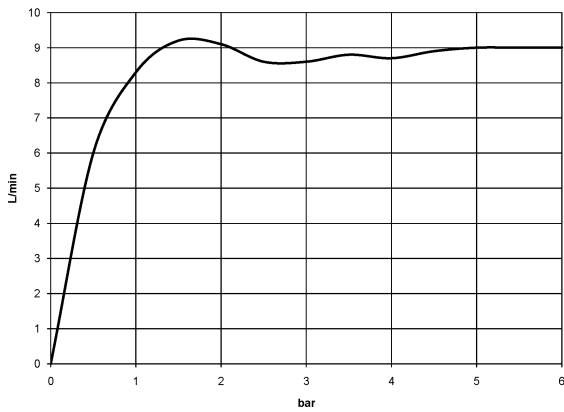

Pomme de douche arrosoir à fixation murale FlowReduce 300 mm - Bronze brossé

28 678 970 Version du produit de 4/1/2024

- saillie 450 mm
- Ø de pomme de douche arrosoir 300 mm
- PURE RAIN, débit max. 9 l/min (à 3 bar)
- Fonction à partir de: 7 l/min
- rosace Ø 60 mm
- raccord 1/2"
- avec système anti-calcaire
- avec fonction anti-gouttes
- Ce produit contribue au respect des exigences des systèmes d'évaluation des bâtiments écologiques, par exemple LEED®, BREEM®, DGNB

**Pomme de douche arrosoir à fixation murale FlowReduce 300 mm - Bronze
brossé**

28 678 970 Version du produit de 4/1/2024
mm [inches]

Diagramme de débit

Codes & Standards

DIN 4109

ISO 3822

Ü-Zeichen

Pomme de douche arrosoir à fixation murale FlowReduce 300 mm - Bronze brossé