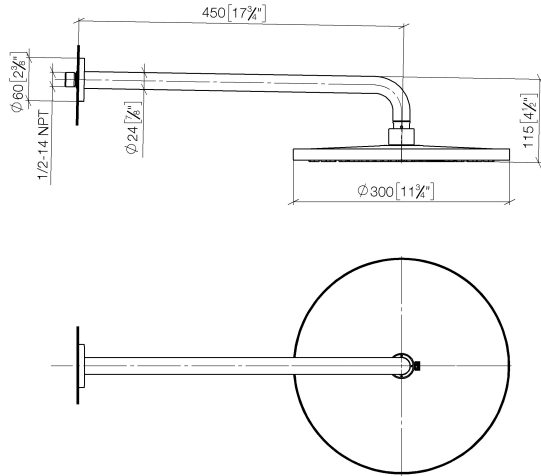

Pomme de douche arrosoir à fixation murale FlowReduce 300 mm - Bronze brossé

28 678 970 Version du produit de 4/1/2024

- saillie 450 mm
- Ø de pomme de douche arrosoir 300 mm
- PURE RAIN, débit max. 9 l/min (à 3 bar)
- Fonction à partir de: 7 l/min
- rosace Ø 60 mm
- raccord 1/2"
- avec système anti-calcaire
- avec fonction anti-gouttes
- Ce produit contribue au respect des exigences des systèmes d'évaluation des bâtiments écologiques, par exemple LEED®, BREEM®, DGNB

**Pomme de douche arrosoir à fixation murale FlowReduce 300 mm - Bronze
brossé**

28 678 970 Version du produit de 4/1/2024
mm [inches]

Diagramme de débit

Codes & Standards

DIN 4109

ISO 3822

Ü-Zeichen

Pomme de douche arrosoir à fixation murale FlowReduce 300 mm - Bronze brossé

28 678 970 Version du produit de 4/1/2024

Certificats

LGA_29

Pomme de douche arrosoir à fixation murale FlowReduce 300 mm - Bronze brossé

28 678 970 Version du produit de 4/1/2024

Les pièces pour les autres finitions peuvent être trouvées ici : [Chrome](#)

Liste des pièces de rechange

N°	Article Numéro	Désignation	Fréquence de montage	Délai de livraison
1	04 30 31 032 00 90	set de fixation	1	2
2	09 17 20 120 90	patte de fixation	1	2
3	09 14 10 150 90	joint	2	2
4	09 27 97 015-42	rosace	1	30
5	90 11 03 070 00-42	tuyau	1	30
6	09 23 01 075 90	élément insérable	1	2
7	90 12 05 091 20-42	douche	1	30
8	90 30 09 069 00 90	clé à écrou	1	2