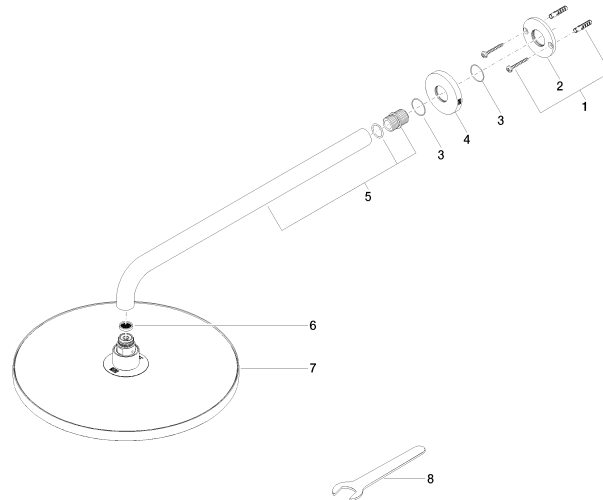

Pomme de douche arrosoir à fixation murale FlowReduce 300 mm - Bronze brossé

28 678 970 Version du produit de 4/1/2024

- saillie 450 mm
- Ø de pomme de douche arrosoir 300 mm
- PURE RAIN, débit max. 9 l/min (à 3 bar)
- Fonction à partir de: 7 l/min
- rosace Ø 60 mm
- raccord 1/2"
- avec système anti-calcaire
- avec fonction anti-gouttes
- Ce produit contribue au respect des exigences des systèmes d'évaluation des bâtiments écologiques, par exemple LEED®, BREEM®, DGNB

**Pomme de douche arrosoir à fixation murale FlowReduce 300 mm - Bronze
brossé**

28 678 970 Version du produit de 4/1/2024
mm [inches]

Diagramme de débit

Codes & Standards

DIN 4109

ISO 3822

Ü-Zeichen

Pomme de douche arrosoir à fixation murale FlowReduce 300 mm - Bronze brossé

28 678 970 Version du produit de 4/1/2024

Certificats

LGA_29

Pomme de douche arrosoir à fixation murale FlowReduce 300 mm - Bronze brossé

28 678 970 Version du produit de 4/1/2024

Les pièces pour les autres finitions peuvent être trouvées ici : [Chrome](#)

Liste des pièces de rechange

N°	Article Numéro	Désignation	Fréquence de montage	Délai de livraison
1	04 30 31 032 00 90	set de fixation	1	2
2	09 17 20 120 90	patte de fixation	1	2
3	09 14 10 150 90	joint	2	2
4	09 27 97 015-42	rosace	1	30
5	90 11 03 070 00-42	tuyau	1	30
6	09 23 01 075 90	élément insérable	1	2
7	90 12 05 091 20-42	douche	1	30
8	90 30 09 069 00 90	clé à écrou	1	2