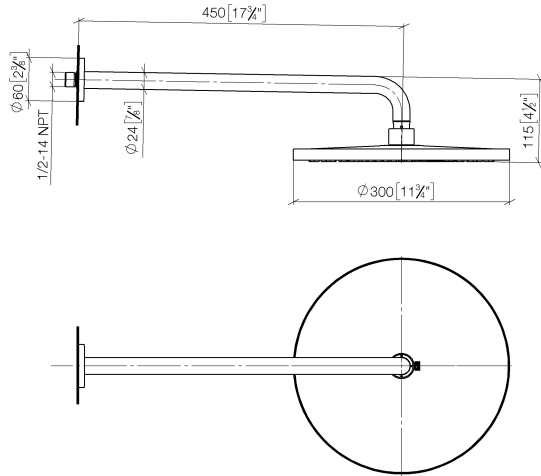

Pomme de douche arrosoir à fixation murale FlowReduce 300 mm - Champagne brossé (Or 22cts)

28 678 970 Version du produit de 4/1/2024

- saillie 450 mm
- Ø de pomme de douche arrosoir 300 mm
- PURE RAIN, débit max. 9 l/min (à 3 bar)
- Fonction à partir de: 7 l/min
- rosace Ø 60 mm
- raccord 1/2"
- avec système anti-calcaire
- avec fonction anti-gouttes
- Ce produit contribue au respect des exigences des systèmes d'évaluation des bâtiments écologiques, par exemple LEED®, BREEAM®, DGNB

Pomme de douche arrosoir à fixation murale FlowReduce 300 mm - Champagne brossé (Or 22cts)

28 678 970 Version du produit de 4/1/2024
mm [inches]

Diagramme de débit

Codes & Standards

DIN 4109

ISO 3822

Ü-Zeichen

Pomme de douche arrosoir à fixation murale FlowReduce 300 mm - Champagne brossé (Or 22cts)

28 678 970 Version du produit de 4/1/2024

Certificats

LGA_29

Pomme de douche arrosoir à fixation murale FlowReduce 300 mm - Champagne brossé (Or 22cts)

28 678 970 Version du produit de 4/1/2024

Les pièces pour les
autres finitions
peuvent être
trouvées ici : [Chrome](#)

Liste des pièces de rechange

N°	Article Numéro	Désignation	Fréquence de montage	Délai de livraison
1	04 30 31 032 00 90	set de fixation	1	2
2	09 17 20 120 90	patte de fixation	1	2
3	09 14 10 150 90	joint	2	2
4	09 27 97 015-46	rosace	1	30
5	90 11 03 070 00-46	tuyau	1	30
6	09 23 01 075 90	élément insérable	1	2
7	90 12 05 091 20-46	douche	1	30
8	90 30 09 069 00 90	clé à écrou	1	2