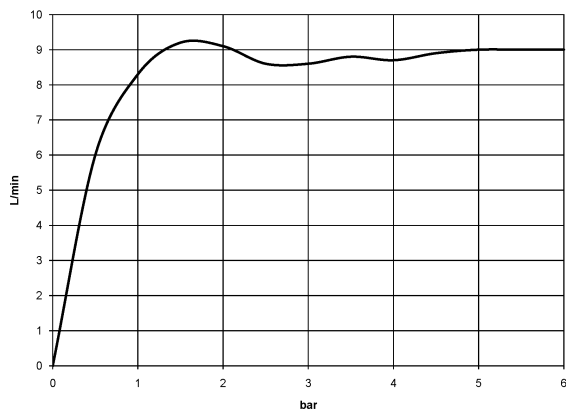

Pomme de douche arrosoir à fixation murale FlowReduce 300 mm - Champagne brossé (Or 22cts)

28 678 970 Version du produit de 4/1/2024

- saillie 450 mm
- Ø de pomme de douche arrosoir 300 mm
- PURE RAIN, débit max. 9 l/min (à 3 bar)
- Fonction à partir de: 7 l/min
- rosace Ø 60 mm
- raccord 1/2"
- avec système anti-calcaire
- avec fonction anti-gouttes
- Ce produit contribue au respect des exigences des systèmes d'évaluation des bâtiments écologiques, par exemple LEED®, BREEAM®, DGNB

Pomme de douche arrosoir à fixation murale FlowReduce 300 mm - Champagne brossé (Or 22cts)

28 678 970 Version du produit de 4/1/2024
mm [inches]

Diagramme de débit

Codes & Standards

DIN 4109

ISO 3822

Ü-Zeichen