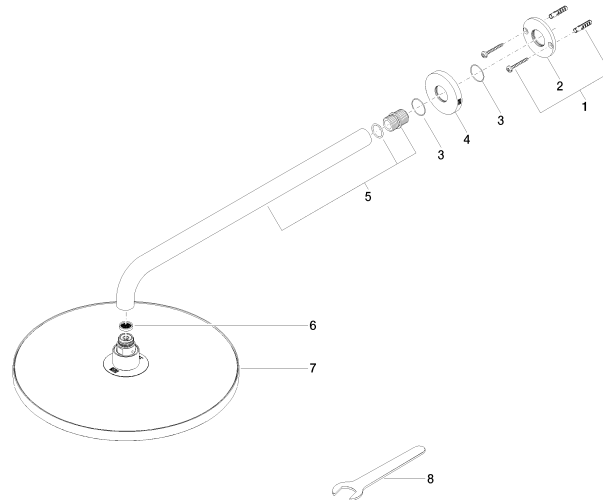

Pomme de douche arrosoir à fixation murale FlowReduce 300 mm - Champagne brossé (Or 22cts)

28 678 970 Version du produit de 4/1/2024

- saillie 450 mm
- Ø de pomme de douche arrosoir 300 mm
- PURE RAIN, débit max. 9 l/min (à 3 bar)
- Fonction à partir de: 7 l/min
- rosace Ø 60 mm
- raccord 1/2"
- avec système anti-calcaire
- avec fonction anti-gouttes
- Ce produit contribue au respect des exigences des systèmes d'évaluation des bâtiments écologiques, par exemple LEED®, BREEAM®, DGNB

Pomme de douche arrosoir à fixation murale FlowReduce 300 mm - Champagne brossé (Or 22cts)

28 678 970 Version du produit de 4/1/2024
mm [inches]

Diagramme de débit

Codes & Standards

DIN 4109

ISO 3822

Ü-Zeichen

Pomme de douche arrosoir à fixation murale FlowReduce 300 mm - Champagne brossé (Or 22cts)

28 678 970 Version du produit de 4/1/2024

Certificats

LGA_29

Pomme de douche arrosoir à fixation murale FlowReduce 300 mm - Champagne brossé (Or 22cts)

28 678 970 Version du produit de 4/1/2024

Les pièces pour les
autres finitions
peuvent être
trouvées ici : [Chrome](#)

Liste des pièces de rechange

N°	Article Numéro	Désignation	Fréquence de montage	Délai de livraison
1	04 30 31 032 00 90	set de fixation	1	2
2	09 17 20 120 90	patte de fixation	1	2
3	09 14 10 150 90	joint	2	2
4	09 27 97 015-46	rosace	1	30
5	90 11 03 070 00-46	tuyau	1	30
6	09 23 01 075 90	élément insérable	1	2
7	90 12 05 091 20-46	douche	1	30
8	90 30 09 069 00 90	clé à écrou	1	2