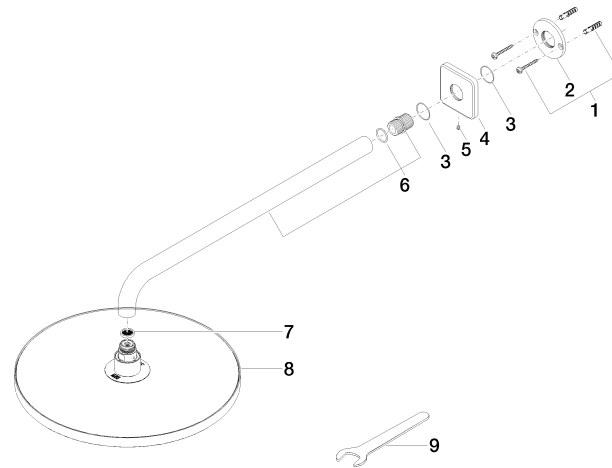

28 679 670

- saillie 450 mm
- Ø de pomme de douche arrosoir 300 mm
- PURE RAIN, débit max. 14 l/min (à 3 bar)
- Fonction à partir de: 10 l/min
- rosace 65 x 65 mm
- raccord 1/2"
- avec système anti-calcaire
- avec fonction anti-gouttes

Accessoires recommandés

- Coude mural à encastrer - 35 085 970 90**
- profondeur de montage max. 163 mm
 - profondeur de montage mini. 90 mm

28 679 670

mm [inches]

Diagramme de débit

Certificats

WRAS_2212012. LGA_29235.

28 679 670

Liste des pièces de rechange

| N° | Article Numéro | Désignation | Fréquence de montage | Délai de livraison |
|----|--------------------|-------------------|----------------------|--------------------|
| 1 | 04 30 31 032 00 90 | set de fixation | 1 | 2 |
| 2 | 09 17 20 120 90 | patte de fixation | 1 | 2 |
| 3 | 09 14 10 150 90 | joint | 2 | 2 |
| 4 | 09 27 67 015-00 | rosace | 1 | 10 |
| 5 | 90 31 11 038 00 90 | tige | 1 | 2 |
| 6 | 90 11 03 070 00-00 | tuyau | 1 | 10 |
| 7 | 09 23 01 075 90 | élément insérable | 1 | 2 |
| 8 | 04 12 05 091 00-00 | douche | 1 | 10 |
| 9 | 90 30 09 069 00 90 | clé à écrou | 1 | 2 |