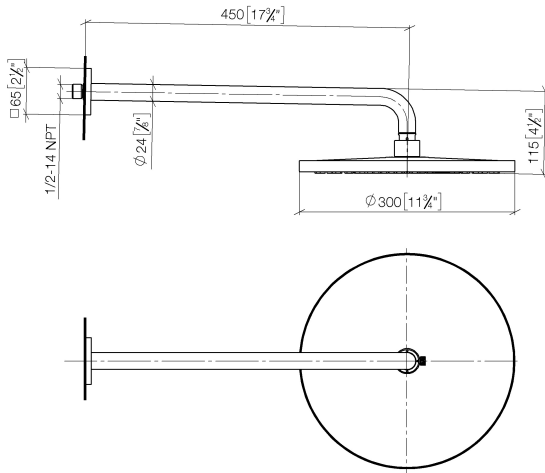

Pomme de douche arrosoir à fixation murale 300 mm - Platine brossé

IMO

28 679 670

- saillie 450 mm
- Ø de pomme de douche arrosoir 300 mm
- PURE RAIN, débit max. 14 l/min (à 3 bar)
- Fonction à partir de: 10 l/min
- rosace 65 x 65 mm
- raccord 1/2"
- avec système anti-calcaire
- avec fonction anti-gouttes

Accessoires recommandés

- Coude mural à encastrer - 35 085 970 90**
- profondeur de montage max. 163 mm
 - profondeur de montage mini. 90 mm

28 679 670

mm [inches]

Diagramme de débit

Certificats

WRAS_2212012. LGA_29235.

28 679 670

Liste des pièces de rechange

N°	Article Numéro	Désignation	Fréquence de montage	Délai de livraison
1	04 30 31 032 00 90	set de fixation	1	2
2	09 17 20 120 90	patte de fixation	1	2
3	09 14 10 150 90	joint	2	2
4	09 27 67 015-06	rosace	1	10
5	90 31 11 038 00 90	tige	1	2
6	90 11 03 070 00-06	tuyau	1	10
7	09 23 01 075 90	élément insérable	1	2
8	04 12 05 091 00-06	douche	1	10
9	90 30 09 069 00 90	clé à écrou	1	2