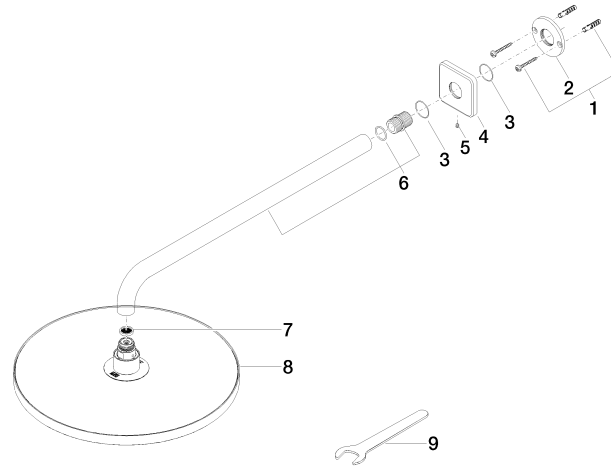

Pomme de douche arrosoir à fixation murale 300 mm - Platine brossé

IMO

28 679 670

- saillie 450 mm
- Ø de pomme de douche arrosoir 300 mm
- PURE RAIN, débit max. 14 l/min (à 3 bar)
- Fonction à partir de: 10 l/min
- rosace 65 x 65 mm
- raccord 1/2"
- avec système anti-calcaire
- avec fonction anti-gouttes

Accessoires recommandés

- Coude mural à encastrer - 35 085 970 90**
- profondeur de montage max. 163 mm
 - profondeur de montage mini. 90 mm

28 679 670

mm [inches]

Diagramme de débit

Certificats

WRAS_2212012. LGA_29235.

28 679 670

Liste des pièces de rechange

N°	Article Numéro	Désignation	Fréquence de montage	Délai de livraison
1	04 30 31 032 00 90	set de fixation	1	2
2	09 17 20 120 90	patte de fixation	1	2
3	09 14 10 150 90	joint	2	2
4	09 27 67 015-06	rosace	1	10
5	90 31 11 038 00 90	tige	1	2
6	90 11 03 070 00-06	tuyau	1	10
7	09 23 01 075 90	élément insérable	1	2
8	04 12 05 091 00-06	douche	1	10
9	90 30 09 069 00 90	clé à écrou	1	2