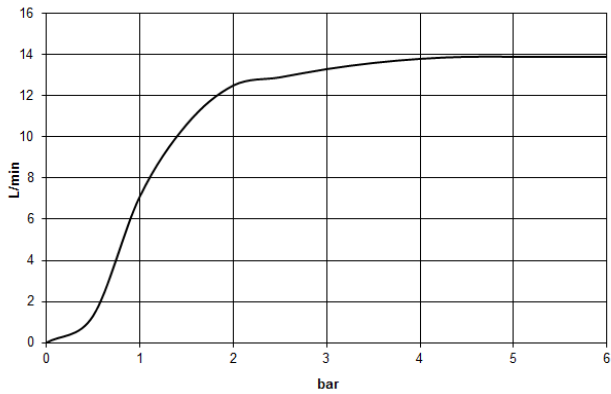

Pomme de douche arrosoir à fixation murale 300 mm - Platine brossé

IMO

28 679 670

- saillie 450 mm
- Ø de pomme de douche arrosoir 300 mm
- PURE RAIN, débit max. 14 l/min (à 3 bar)
- Fonction à partir de: 10 l/min
- rosace 65 x 65 mm
- raccord 1/2"
- avec système anti-calcaire
- avec fonction anti-gouttes

Accessoires recommandés

- Coude mural à encastrer - 35 085 970 90**
- profondeur de montage max. 163 mm
 - profondeur de montage mini. 90 mm

28 679 670

mm [inches]

Diagramme de débit

Certificats

WRAS_2212012. LGA_29235.