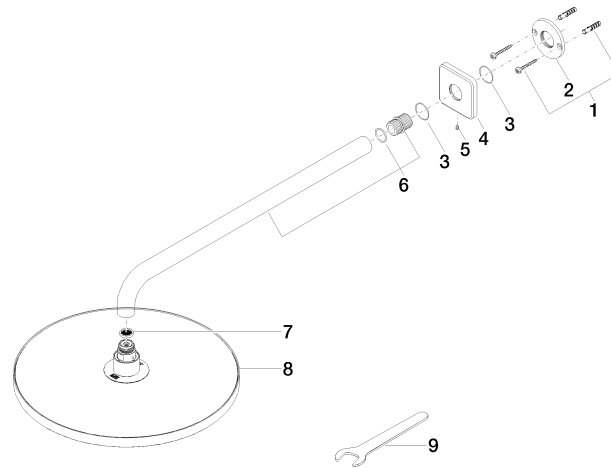

Pomme de douche arrosoir à fixation murale 300 mm - Platine

IMO

28 679 670

- saillie 450 mm
- Ø de pomme de douche arrosoir 300 mm
- PURE RAIN, débit max. 14 l/min (à 3 bar)
- Fonction à partir de: 10 l/min
- rosace 65 x 65 mm
- raccord 1/2"
- avec système anti-calcaire
- avec fonction anti-gouttes

Accessoires recommandés

- Coude mural à encastrer - 35 085 970 90**
- profondeur de montage max. 163 mm
 - profondeur de montage mini. 90 mm

28 679 670

mm [inches]

Diagramme de débit

Certificats

WRAS_2212012. LGA_29235.

28 679 670

Liste des pièces de rechange

N°	Article Numéro	Désignation	Fréquence de montage	Délai de livraison
1	04 30 31 032 00 90	set de fixation	1	2
2	09 17 20 120 90	patte de fixation	1	2
3	09 14 10 150 90	joint	2	2
4	09 27 67 015-08	rosace	1	40
5	90 31 11 038 00 90	tige	1	2
6	90 11 03 070 00-08	tuyau	1	40
7	09 23 01 075 90	élément insérable	1	2
8	04 12 05 091 00-08	douche	1	40
9	90 30 09 069 00 90	clé à écrou	1	2