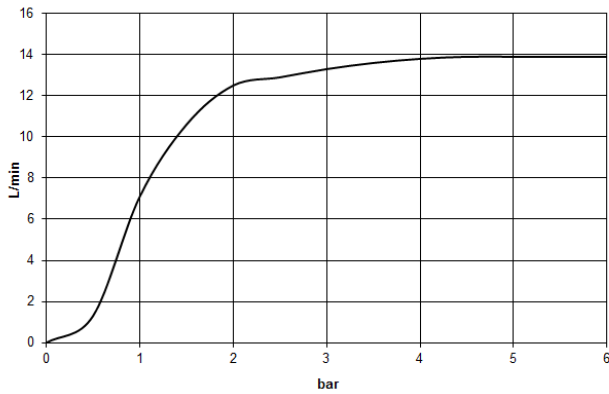

Pomme de douche arrosoir à fixation murale 300 mm - Platine

IMO

28 679 670

- saillie 450 mm
- Ø de pomme de douche arrosoir 300 mm
- PURE RAIN, débit max. 14 l/min (à 3 bar)
- Fonction à partir de: 10 l/min
- rosace 65 x 65 mm
- raccord 1/2"
- avec système anti-calcaire
- avec fonction anti-gouttes

Accessoires recommandés

- Coude mural à encastrer - 35 085 970 90**
- profondeur de montage max. 163 mm
 - profondeur de montage mini. 90 mm

28 679 670

mm [inches]

Diagramme de débit

Certificats

WRAS_2212012. LGA_29235.