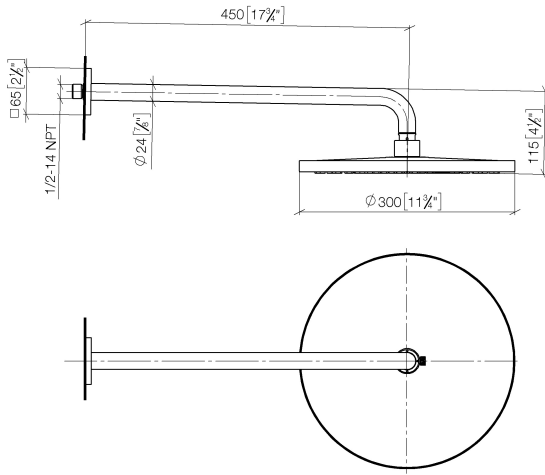

Pomme de douche arrosoir à fixation murale 300 mm - Platine

IMO

28 679 670

- saillie 450 mm
- Ø de pomme de douche arrosoir 300 mm
- PURE RAIN, débit max. 14 l/min (à 3 bar)
- Fonction à partir de: 10 l/min
- rosace 65 x 65 mm
- raccord 1/2"
- avec système anti-calcaire
- avec fonction anti-gouttes

Accessoires recommandés

- Coude mural à encastrer - 35 085 970 90**
- profondeur de montage max. 163 mm
 - profondeur de montage mini. 90 mm

28 679 670

mm [inches]

Diagramme de débit

Certificats

WRAS_2212012. LGA_29235.

28 679 670

Liste des pièces de rechange

N°	Article Numéro	Désignation	Fréquence de montage	Délai de livraison
1	04 30 31 032 00 90	set de fixation	1	2
2	09 17 20 120 90	patte de fixation	1	2
3	09 14 10 150 90	joint	2	2
4	09 27 67 015-08	rosace	1	40
5	90 31 11 038 00 90	tige	1	2
6	90 11 03 070 00-08	tuyau	1	40
7	09 23 01 075 90	élément insérable	1	2
8	04 12 05 091 00-08	douche	1	40
9	90 30 09 069 00 90	clé à écrou	1	2