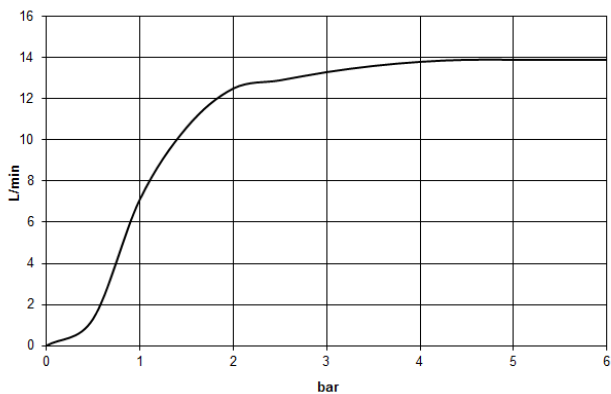

28 679 670

- saillie 450 mm
- Ø de pomme de douche arrosoir 300 mm
- PURE RAIN, débit max. 14 l/min (à 3 bar)
- Fonction à partir de: 10 l/min
- rosace 65 x 65 mm
- raccord 1/2"
- avec système anti-calcaire
- avec fonction anti-gouttes

Accessoires recommandés

- Coude mural à encastrer -** 35 085 970 90
- profondeur de montage mini. 90 mm
 - profondeur de montage max. 163 mm

28 679 670

mm [inches]

Diagramme de débit

Certificats

WRAS_2212012. LGA_29235.