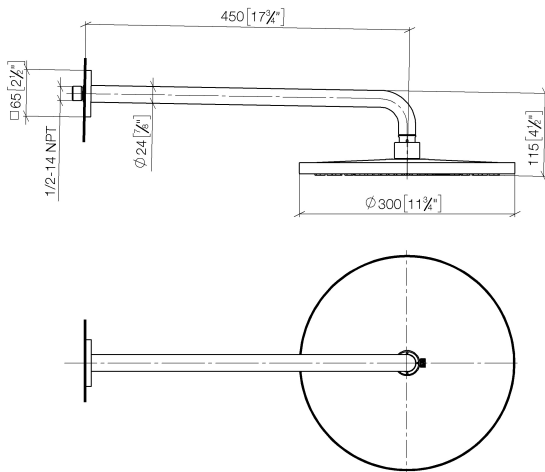

28 679 670

- saillie 450 mm
- Ø de pomme de douche arrosoir 300 mm
- PURE RAIN, débit max. 14 l/min (à 3 bar)
- Fonction à partir de: 10 l/min
- rosace 65 x 65 mm
- raccord 1/2"
- avec système anti-calcaire
- avec fonction anti-gouttes

Accessoires recommandés

- Coude mural à encastrer -** 35 085 970 90
- profondeur de montage mini. 90 mm
 - profondeur de montage max. 163 mm

28 679 670

mm [inches]

Diagramme de débit

Certificats

WRAS_2212012. LGA_29235.