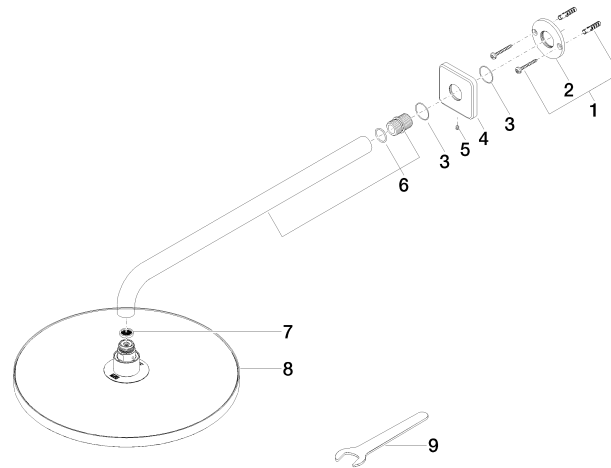

28 679 670

- saillie 450 mm
- Ø de pomme de douche arrosoir 300 mm
- PURE RAIN, débit max. 14 l/min (à 3 bar)
- Fonction à partir de: 10 l/min
- rosace 65 x 65 mm
- raccord 1/2"
- avec système anti-calcaire
- avec fonction anti-gouttes

### Accessoires recommandés

- Coude mural à encastrer - 35 085 970 90**
- profondeur de montage max. 163 mm
  - profondeur de montage mini. 90 mm

28 679 670

mm [inches]

Diagramme de débit

Certificats

WRAS\_2212012. LGA\_29235.

### Liste des pièces de rechange

N°	Article Numéro	Désignation	Fréquence de montage	Délai de livraison
1	04 30 31 032 00 90	set de fixation	1	2
2	09 17 20 120 90	patte de fixation	1	2
3	09 14 10 150 90	joint	2	2
4	09 27 67 015-99	rosace	1	30
5	90 31 11 038 00 90	tige	1	2
6	90 11 03 070 00-99	tuyau	1	30
7	09 23 01 075 90	élément insérable	1	2
8	04 12 05 091 00-99	douche	1	30
9	90 30 09 069 00 90	clé à écrou	1	2