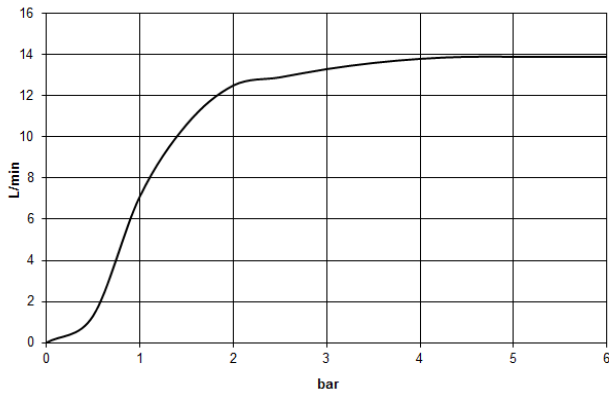

28 679 670

- saillie 450 mm
- Ø de pomme de douche arrosoir 300 mm
- PURE RAIN, débit max. 14 l/min (à 3 bar)
- Fonction à partir de: 10 l/min
- rosace 65 x 65 mm
- raccord 1/2"
- avec système anti-calcaire
- avec fonction anti-gouttes

### Accessoires recommandés

- Coude mural à encastrer - 35 085 970 90**
- profondeur de montage max. 163 mm
  - profondeur de montage mini. 90 mm

28 679 670

mm [inches]

Diagramme de débit

Certificats

WRAS\_2212012. LGA\_29235.