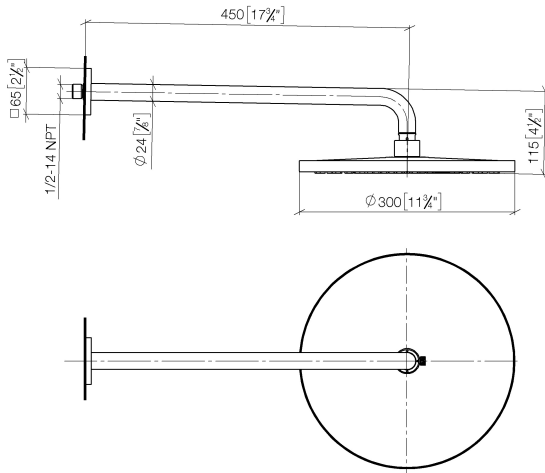

28 679 670

- saillie 450 mm
- Ø de pomme de douche arrosoir 300 mm
- PURE RAIN, débit max. 14 l/min (à 3 bar)
- Fonction à partir de: 10 l/min
- rosace 65 x 65 mm
- raccord 1/2"
- avec système anti-calcaire
- avec fonction anti-gouttes

### Accessoires recommandés

- Coude mural à encastrer - 35 085 970 90**
- profondeur de montage max. 163 mm
  - profondeur de montage mini. 90 mm

28 679 670

mm [inches]

Diagramme de débit

Certificats

WRAS\_2212012. LGA\_29235.

### Liste des pièces de rechange

N°	Article Numéro	Désignation	Fréquence de montage	Délai de livraison
1	04 30 31 032 00 90	set de fixation	1	2
2	09 17 20 120 90	patte de fixation	1	2
3	09 14 10 150 90	joint	2	2
4	09 27 67 015-99	rosace	1	30
5	90 31 11 038 00 90	tige	1	2
6	90 11 03 070 00-99	tuyau	1	30
7	09 23 01 075 90	élément insérable	1	2
8	04 12 05 091 00-99	douche	1	30
9	90 30 09 069 00 90	clé à écrou	1	2