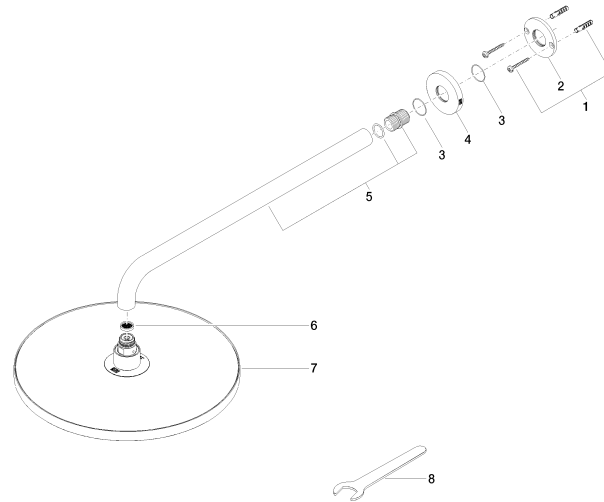

28 679 970

- saillie 450 mm
- Ø de pomme de douche arrosoir 300 mm
- PURE RAIN, débit max. 14 l/min (à 3 bar)
- Fonction à partir de: 10 l/min
- rosace Ø 60 mm
- raccord 1/2"
- avec système anti-calcaire
- avec fonction anti-gouttes

S'adapte aux gammes suivantes : TARA, LISSÉ, VAIA, META

	Chrome	28 679 970-00
	Platine brossé	28 679 970-06
	Platine	28 679 970-08
	Dark Chrome	28 679 970-19
	Or clair	28 679 970-26
	Or clair brossé	28 679 970-27
	Laiton brossé (Or 23cts)	28 679 970-28
	Noir mat	28 679 970-33
	Bronze brossé	28 679 970-42
	Champagne brossé (Or 22cts)	28 679 970-46
	Champagne (Or 22cts)	28 679 970-47
	Chrome brossé	28 679 970-93
	Dark Platinum brossé	28 679 970-99

Accessoires recommandés

- Coude mural à encastrer -** 35 085 970 90
- profondeur de montage max. 163 mm
 - profondeur de montage mini. 90 mm

28 679 970

mm [inches]

Diagramme de débit

Certificats

WRAS_2212012. DVGW_DW- LGA_29235.
6517DN0118.

28 679 970

Liste des pièces de rechange

N°	Article Numéro	Désignation	Fréquence de montage	Délai de livraison
1	04 30 31 032 00 90	set de fixation	1	2
2	09 17 20 120 90	patte de fixation	1	2
3	09 14 10 150 90	joint	2	2
4	09 27 97 015-00	rosace	1	10
5	90 11 03 070 00-00	tuyau	1	10
6	09 23 01 075 90	élément insérable	1	2
7	04 12 05 091 00-00	douche	1	10
8	90 30 09 069 00 90	clé à écrou	1	2