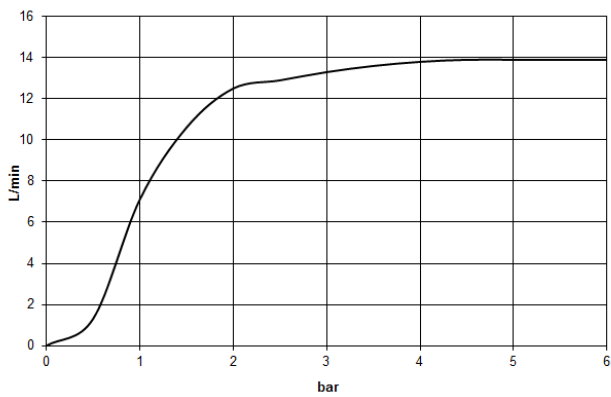

28 679 970

- saillie 450 mm
- Ø de pomme de douche arrosoir 300 mm
- PURE RAIN, débit max. 14 l/min (à 3 bar)
- Fonction à partir de: 10 l/min
- rosace Ø 60 mm
- raccord 1/2"
- avec système anti-calcaire
- avec fonction anti-gouttes

Accessoires recommandés

- Coude mural à encastrer -** 35 085 970 90
- profondeur de montage max. 163 mm
 - profondeur de montage mini. 90 mm

28 679 970

mm [inches]

Diagramme de débit

Certificats

WRAS_2212012. DVGW_DW- LGA_29235.
6517DN0118.