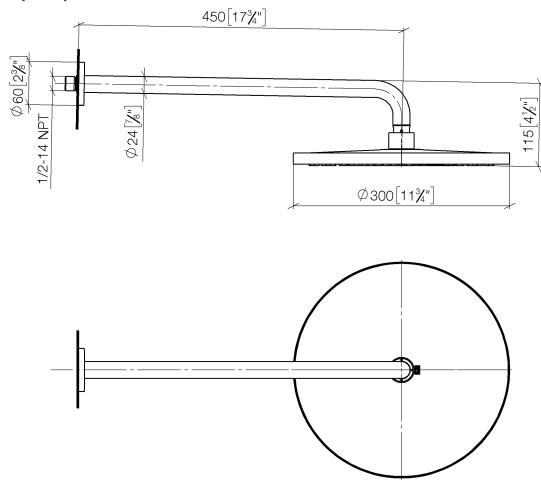

28 679 970

- saillie 450 mm
- Ø de pomme de douche arrosoir 300 mm
- PURE RAIN, débit max. 14 l/min (à 3 bar)
- Fonction à partir de: 10 l/min
- rosace Ø 60 mm
- raccord 1/2"
- avec système anti-calcaire
- avec fonction anti-gouttes

Accessoires recommandés

- Coude mural à encastrer -** 35 085 970 90
- profondeur de montage max. 163 mm
 - profondeur de montage mini. 90 mm

28 679 970

mm [inches]

Diagramme de débit

Certificats

WRAS_2212012. DVGW_DW- LGA_29235.
6517DN0118.

28 679 970

Liste des pièces de rechange

N°	Article Numéro	Désignation	Fréquence de montage	Délai de livraison
1	04 30 31 032 00 90	set de fixation	1	2
2	09 17 20 120 90	patte de fixation	1	2
3	09 14 10 150 90	joint	2	2
4	09 27 97 015-00	rosace	1	10
5	90 11 03 070 00-00	tuyau	1	10
6	09 23 01 075 90	élément insérable	1	2
7	04 12 05 091 00-00	douche	1	10
8	90 30 09 069 00 90	clé à écrou	1	2