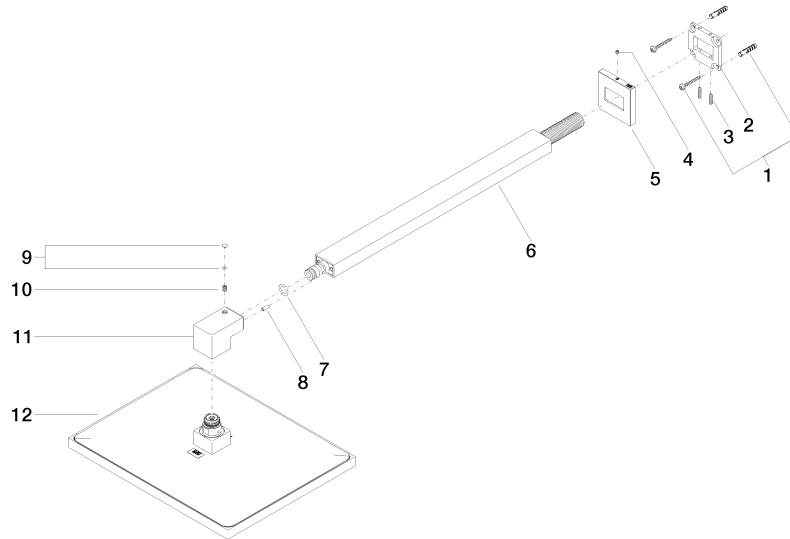

Pomme de douche arrosoir à fixation murale 300 x 240 mm - Platine

28 765 980 Version du produit de 3/13/2017

- saillie 450 mm
- pomme de douche arrosoir 300 x 240 mm
- PURE RAIN, débit max. 20 l/min (à 3 bar)
- Fonction à partir de: 12 l/min
- rosace 60 x 60 mm
- raccord 1/2"
- avec système anti-calcaire
- avec fonction anti-gouttes

Pomme de douche arrosoir à fixation murale 300 x 240 mm - Platine

28 765 980 Version du produit de 3/13/2017

Certificats

LGA_29

WRAS_2212

LGA_38

Pomme de douche arrosoir à fixation murale 300 x 240 mm - Platine

28 765 980 Version du produit de 3/13/2017

Liste des pièces de rechange

N°	Article Numéro	Désignation	Fréquence de montage	Délai de livraison
1	04 30 31 032 00 90	set de fixation	1	2
2	09 30 11 160 90	rondelle	1	2
3	09 31 11 084 90	tige	2	2
4	09 31 11 099 90	tige	1	2
5	09 27 98 016-08	rosace	1	40
6	04 28 22 247 20-08	tuyau	1	40
7	90 14 10 011 00 90	joint	1	2
8	09 31 11 040 90	tige	1	2
9	90 31 20 087 00-08	bonde de fond	1	40
10	09 31 11 036 90	tige	1	2
11	09 17 01 180-08	raccord	1	40
12	04 12 05 063 00-08	douche	1	40