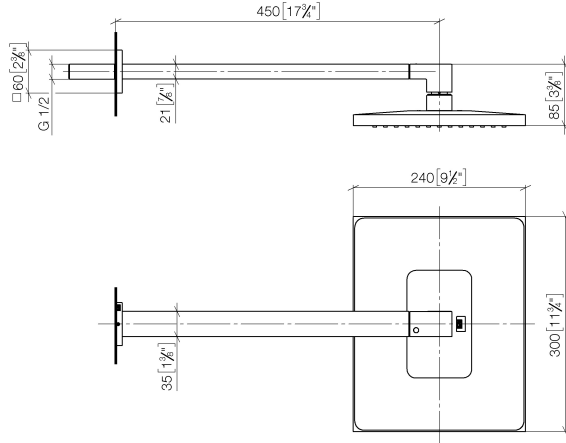

Pomme de douche arrosoir à fixation murale 300 x 240 mm - Platine

28 765 980 Version du produit de 3/13/2017

- saillie 450 mm
- pomme de douche arrosoir 300 x 240 mm
- PURE RAIN, débit max. 20 l/min (à 3 bar)
- Fonction à partir de: 12 l/min
- rosace 60 x 60 mm
- raccord 1/2"
- avec système anti-calcaire
- avec fonction anti-gouttes

Accessoires recommandés

- Coude mural à encastrer - 35 085 970 90**
- profondeur de montage max. mm
 - profondeur de montage mini. mm

Pomme de douche arrosoir à fixation murale 300 x 240 mm - Platine

28 765 980 Version du produit de 3/13/2017

mm [inches]

Diagramme de débit

Codes & Standards

DIN 4109

ISO 3822

Scottish Water
Byelaws

UK Water Supply
Regulations

Ü-Zeichen

Pomme de douche arrosoir à fixation murale 300 x 240 mm - Platine

28 765 980 Version du produit de 3/13/2017

Certificats

LGA_29

WRAS_2212

LGA_38

Pomme de douche arrosoir à fixation murale 300 x 240 mm - Platine