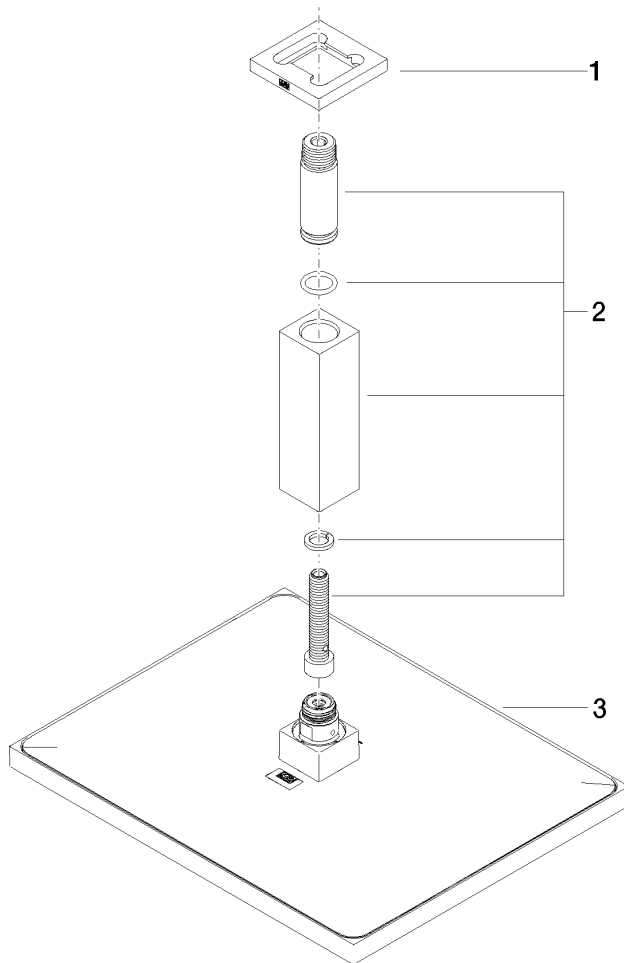

28 775 980

S'adapte aux gammes suivantes : IMO, MEM, CL.1

- pomme de douche arrosoir 300 x 240 mm
- PURE RAIN, débit max. 20 l/min (à 3 bar)
- Fonction à partir de: 12 l/min
- distance du plafond au bord inférieur de douche 165 mm
- rosace 60 x 60 en option
- raccord 1/2"
- avec système anti-calcaire
- avec fonction anti-gouttes

### Accessoires recommandés

- Coude mural à encastrer - 35 085 970 90**
- profondeur de montage max. 163 mm
  - profondeur de montage mini. 90 mm

28 775 980

mm [inches]

### Diagramme de débit

### Certificats

LGA\_29232.

WRAS\_2212012.

LGA\_38662.

28 775 980

Liste des pièces de rechange

N°	Article Numéro	Désignation	Fréquence de montage	Délai de livraison
1	09 27 98 017-00	rosace	1	10
2	90 11 10 092 00-00	raccord	1	10
3	04 12 05 063 00-00	douche	1	10