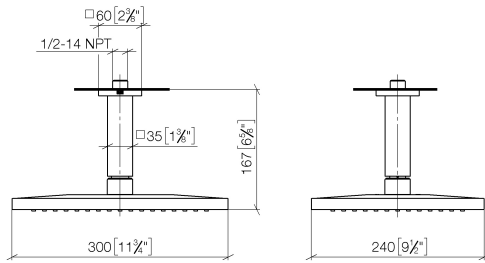

28 775 980

S'adapte aux gammes suivantes : IMO, MEM, CL.1

- pomme de douche arrosoir 300 x 240 mm
- PURE RAIN, débit max. 20 l/min (à 3 bar)
- Fonction à partir de: 12 l/min
- distance du plafond au bord inférieur de douche 165 mm
- rosace 60 x 60 en option
- raccord 1/2"
- avec système anti-calcaire
- avec fonction anti-gouttes

Accessoires recommandés

- Coude mural à encastrer - 35 085 970 90**
- profondeur de montage max. 163 mm
 - profondeur de montage mini. 90 mm

28 775 980

mm [inches]

Diagramme de débit

Certificats

LGA_29232.

WRAS_2212012.