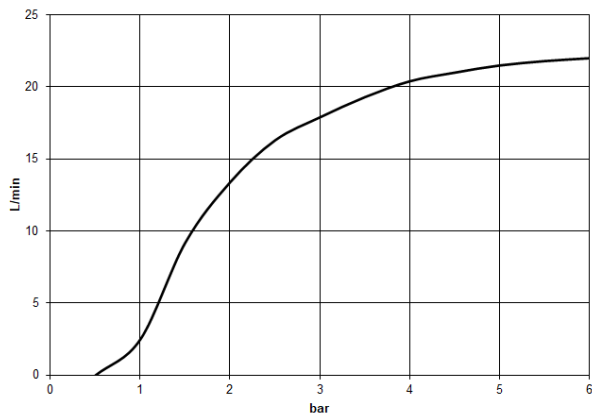

28 775 980

S'adapte aux gammes suivantes : IMO, MEM, CL.1

- pomme de douche arrosoir 300 x 240 mm
- PURE RAIN, débit max. 20 l/min (à 3 bar)
- Fonction à partir de: 12 l/min
- distance du plafond au bord inférieur de douche 165 mm
- rosace 60 x 60 en option
- raccord 1/2"
- avec système anti-calcaire
- avec fonction anti-gouttes

Modification du produit à partir du 01.04.2024 : débit max. 20l/min

	Platine	28 775 980-08
	Chrome	28 775 980-00
	Platine brossé	28 775 980-06
	Dark Chrome	28 775 980-19
	Or clair brossé	28 775 980-27
	Laiton brossé (Or 23cts)	28 775 980-28
	Noir mat	28 775 980-33
	Champagne brossé (Or 22cts)	28 775 980-46
	Champagne (Or 22cts)	28 775 980-47
	Chrome brossé	28 775 980-93
	Dark Platinum brossé	28 775 980-99

Accessoires recommandés

- Coude mural à encastrer - 35 085 970 90**
- profondeur de montage max. 163 mm
 - profondeur de montage mini. 90 mm

28 775 980

mm [inches]

Diagramme de débit

Certificats

LGA_29232.

WRAS_2212012.