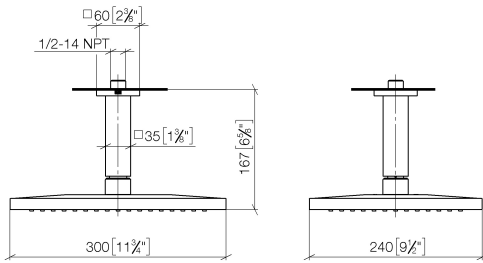

28 775 980

S'adapte aux gammes suivantes : IMO, MEM, CL.1

- pomme de douche arrosoir 300 x 240 mm
- PURE RAIN, débit max. 20 l/min (à 3 bar)
- Fonction à partir de: 12 l/min
- distance du plafond au bord inférieur de douche 165 mm
- rosace 60 x 60 en option
- raccord 1/2"
- avec système anti-calcaire
- avec fonction anti-gouttes

Accessoires recommandés

- Coude mural à encastrer - 35 085 970 90**
- profondeur de montage max. 163 mm
 - profondeur de montage mini. 90 mm

28 775 980

mm [inches]

Diagramme de débit

Certificats

LGA_29232.

WRAS_2212012.