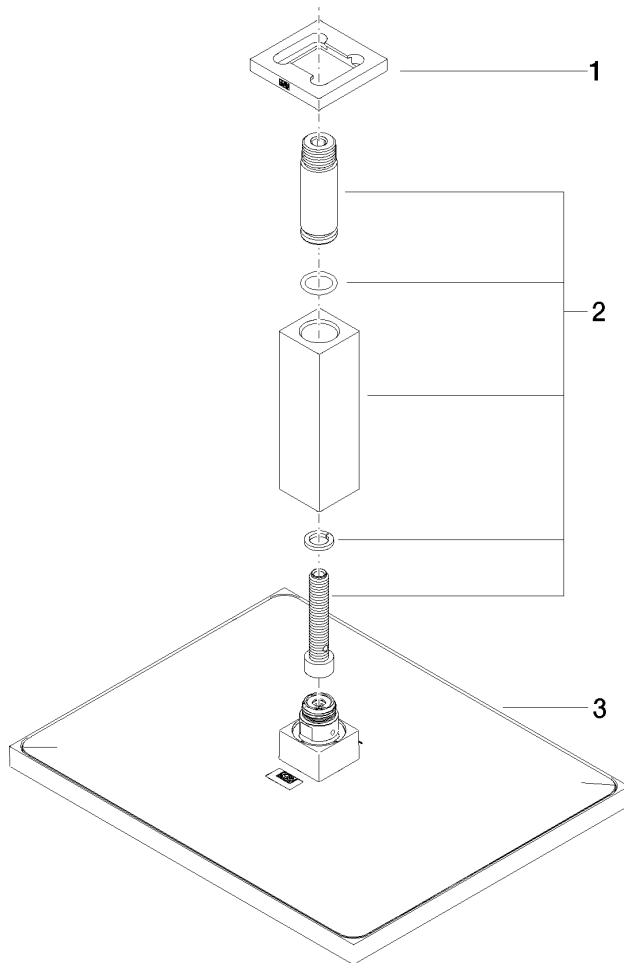

28 775 980

S'adapte aux gammes suivantes : IMO, MEM, CL.1

- pomme de douche arrosoir 300 x 240 mm
- PURE RAIN, débit max. 20 l/min (à 3 bar)
- Fonction à partir de: 12 l/min
- distance du plafond au bord inférieur de douche 165 mm
- rosace 60 x 60 en option
- raccord 1/2"
- avec système anti-calcaire
- avec fonction anti-gouttes

Accessoires recommandés

- Coude mural à encastrer - 35 085 970 90**
- profondeur de montage max. 163 mm
 - profondeur de montage mini. 90 mm

28 775 980

mm [inches]

Diagramme de débit

Certificats

LGA_29232.

WRAS_2212012.

LGA_38662.

28 775 980

Liste des pièces de rechange

N°	Article Numéro	Désignation	Fréquence de montage	Délai de livraison
1	09 27 98 017-33	rosace	1	30
2	90 11 10 092 00-33	raccord	1	30
3	04 12 05 063 00-33	douche	1	30