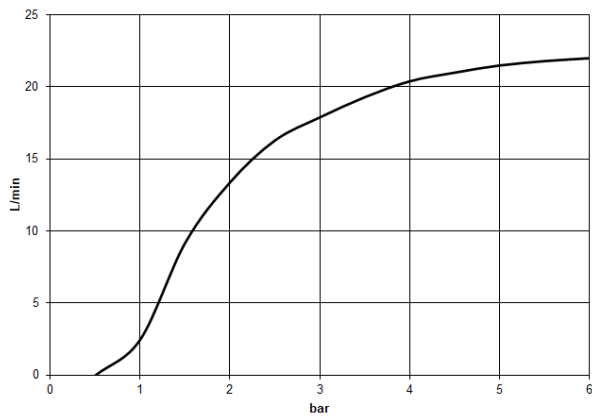

28 775 980

S'adapte aux gammes suivantes : IMO, MEM, CL.1

- pomme de douche arrosoir 300 x 240 mm
- PURE RAIN, débit max. 20 l/min (à 3 bar)
- Fonction à partir de: 12 l/min
- distance du plafond au bord inférieur de douche 165 mm
- rosace 60 x 60 en option
- raccord 1/2"
- avec système anti-calcaire
- avec fonction anti-gouttes

Accessoires recommandés

- Coude mural à encastrer - 35 085 970 90**
- profondeur de montage max. 163 mm
 - profondeur de montage mini. 90 mm

28 775 980

mm [inches]

Diagramme de débit

Certificats

LGA_29232.

WRAS_2212012.