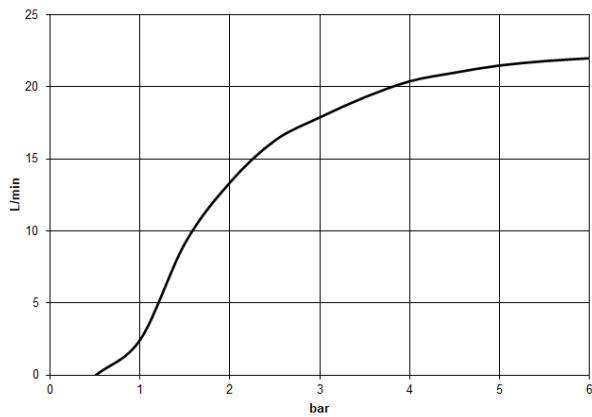

Diagramme de débit

Certificats

LGA_29232.   WRAS_2212012.   LGA_38662.