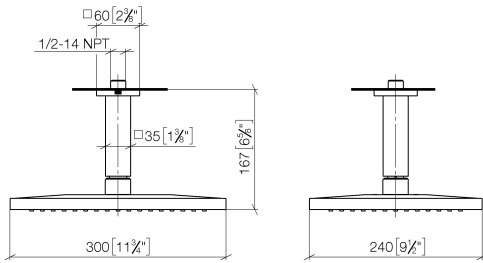

## Pomme de douche arrosoir à fixation au plafond 300 x 240 mm - Champagne (Or 22cts)

IMO

28 775 980

S'adapte aux gammes suivantes : IMO,  
MEM, CL.1

- pomme de douche arrosoir 300 x 240 mm
- PURE RAIN, débit max. 20 l/min (à 3 bar)
- Fonction à partir de: 12 l/min
- distance du plafond au bord inférieur de douche 165 mm
- rosace 60 x 60 en option
- raccord 1/2"
- avec système anti-calcaire
- avec fonction anti-gouttes

### Accessoires recommandés

- Coude mural à encastrer -** 35 085 970 90
- profondeur de montage max. 163 mm
  - profondeur de montage mini. 90 mm

**Pomme de douche arrosoir à fixation au plafond 300 x 240 mm - Champagne  
(Or 22cts)**

IMO

28 775 980  
mm [inches]

**Diagramme de débit**

**Certificats**

LGA\_29232.      WRAS\_2212012.      LGA\_38662.

28 775 980