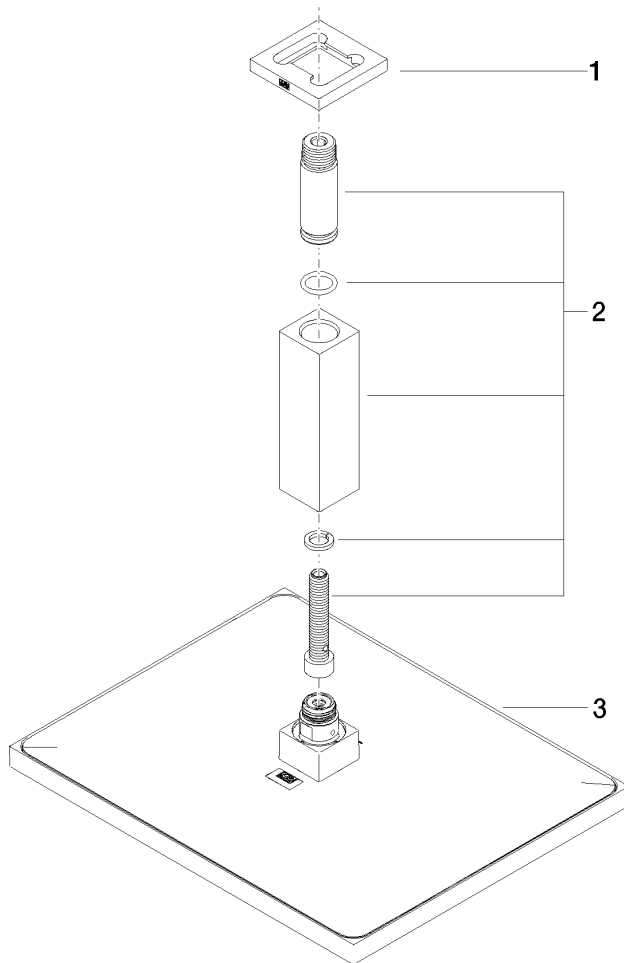

Pomme de douche arrosoir à fixation au plafond 300 x 240 mm - Dark Platinum brossé

IMO

28 775 980

S'adapte aux gammes suivantes : IMO, MEM, CL.1

- pomme de douche arrosoir 300 x 240 mm
- PURE RAIN, débit max. 20 l/min (à 3 bar)
- Fonction à partir de: 12 l/min
- distance du plafond au bord inférieur de douche 165 mm
- rosace 60 x 60 en option
- raccord 1/2"
- avec système anti-calcaire
- avec fonction anti-gouttes

Accessoires recommandés

- Coude mural à encastrer -** 35 085 970 90
- profondeur de montage max. 163 mm
 - profondeur de montage mini. 90 mm

**Pomme de douche arrosoir à fixation au plafond 300 x 240 mm - Dark Platinum
brossé**

IMO

28 775 980
mm [inches]

Diagramme de débit

Certificats

LGA_29232. WRAS_2212012. LGA_38662.

28 775 980

Liste des pièces de rechange

N°	Article Numéro	Désignation	Fréquence de montage	Délai de livraison
1	09 27 98 017-99	rosace	1	30
2	90 11 10 092 00-99	raccord	1	30
3	04 12 05 063 00-99	douche	1	30