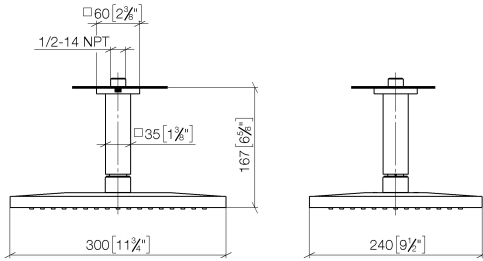

Pomme de douche arrosoir à fixation au plafond 300 x 240 mm - Dark Platinum brossé

IMO

28 775 980

S'adapte aux gammes suivantes : IMO, MEM, CL.1

- pomme de douche arrosoir 300 x 240 mm
- PURE RAIN, débit max. 20 l/min (à 3 bar)
- Fonction à partir de: 12 l/min
- distance du plafond au bord inférieur de douche 165 mm
- rosace 60 x 60 en option
- raccord 1/2"
- avec système anti-calcaire
- avec fonction anti-gouttes

IMO

28 775 980
mm [inches]

Diagramme de débit

Certificats

LGA_29232. WRAS_2212012. LGA_38662.

28 775 980

Liste des pièces de rechange

N°	Article Numéro	Désignation	Fréquence de montage	Délai de livraison
1	09 27 98 017-99	rosace	1	30
2	90 11 10 092 00-99	raccord	1	30
3	04 12 05 063 00-99	douche	1	30