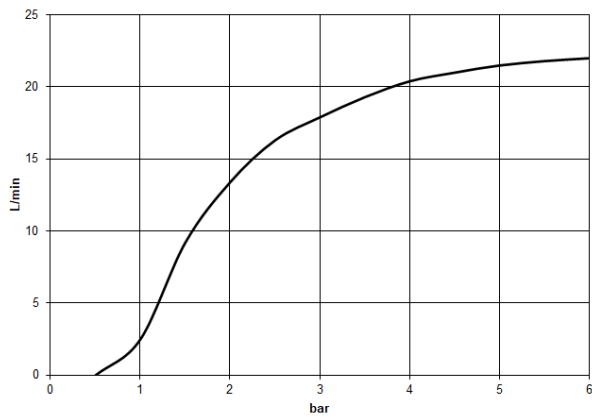

Pomme de douche arrosoir à fixation au plafond 300 x 240 mm - Dark Platinum brossé

IMO

28 775 980

S'adapte aux gammes suivantes : IMO, MEM, CL.1

- pomme de douche arrosoir 300 x 240 mm
- PURE RAIN, débit max. 20 l/min (à 3 bar)
- Fonction à partir de: 12 l/min
- distance du plafond au bord inférieur de douche 165 mm
- rosace 60 x 60 en option
- raccord 1/2"
- avec système anti-calcaire
- avec fonction anti-gouttes

IMO

28 775 980
mm [inches]

Diagramme de débit

Certificats

LGA_29232. WRAS_2212012. LGA_38662.

28 775 980

Liste des pièces de rechange

N°	Article Numéro	Désignation	Fréquence de montage	Délai de livraison
1	09 27 98 017-99	rosace	1	30
2	90 11 10 092 00-99	raccord	1	30
3	04 12 05 063 00-99	douche	1	30