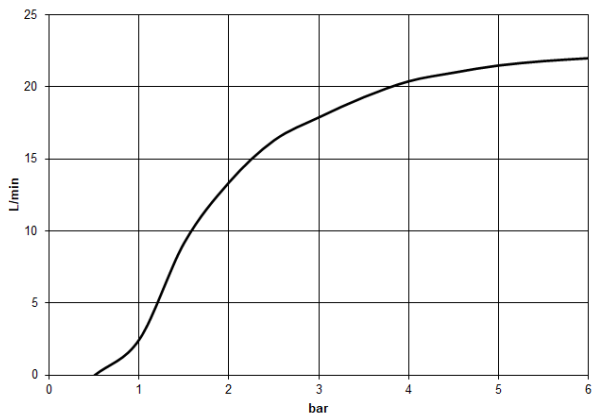

28 786 710

- saillie 450 mm
- pomme de douche arrosoir 300 x 240 mm
- PURE RAIN, débit max. 20 l/min (à 3 bar)
- Fonction à partir de: 12 l/min
- rosace 78 x 60 mm
- raccord 1/2"
- avec système anti-calcaire
- avec fonction anti-gouttes

Modification du produit à partir du 01.04.2024 :
débit max. 20l/min

	Chrome	28 786 710-00
	Platine brossé	28 786 710-06
	Platine	28 786 710-08
	Laiton brossé (Or 23cts)	28 786 710-28
	Dark Platinum brossé	28 786 710-99

Accessoires recommandés

- Coude mural à encastrer -** 35 085 970 90
- profondeur de montage max. 163 mm
 - profondeur de montage mini. 90 mm

28 786 710

mm [inches]

Diagramme de débit

Certificats

LGA_29229. WRAS_2212012. LGA_38662.