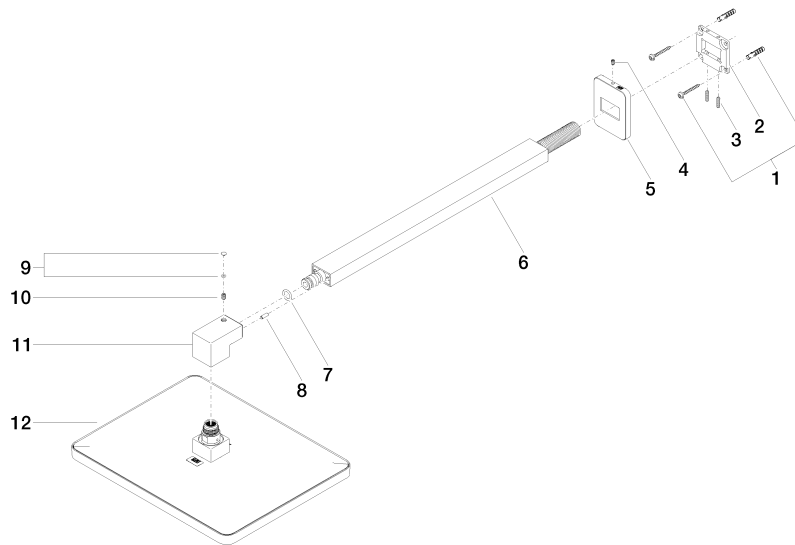

28 786 710

- saillie 450 mm
- pomme de douche arrosoir 300 x 240 mm
- PURE RAIN, débit max. 20 l/min (à 3 bar)
- Fonction à partir de: 12 l/min
- rosace 78 x 60 mm
- raccord 1/2"
- avec système anti-calcaire
- avec fonction anti-gouttes

Accessoires recommandés

- Coude mural à encastrer -** 35 085 970 90
- profondeur de montage max. 163 mm
 - profondeur de montage mini. 90 mm

28 786 710

mm [inches]

Diagramme de débit

Certificats

LGA_29229. WRAS_2212012. LGA_38662.

28 786 710

Liste des pièces de rechange

N°	Article Numéro	Désignation	Fréquence de montage	Délai de livraison
1	04 30 31 032 00 90	set de fixation	1	2
2	09 30 11 160 90	rondelle	1	2
3	09 31 11 084 90	tige	2	2
4	09 31 11 048 90	tige	1	2
5	09 27 71 019-00	rosace	1	10
6	04 28 22 247 20-00	tuyau	1	10
7	90 14 10 011 00 90	joint	1	2
8	09 31 11 040 90	tige	1	2
9	90 31 20 087 00-00	bonde de fond	1	10
10	09 31 11 036 90	tige	1	2
11	09 17 01 180-00	raccord	1	10
12	04 12 05 062 00-00	douche	1	10