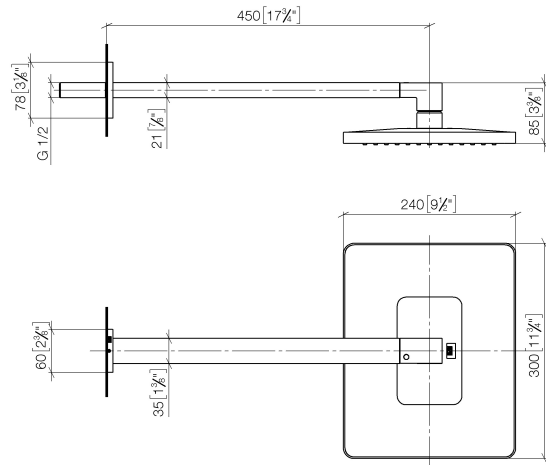

28 786 710

- saillie 450 mm
- pomme de douche arrosoir 300 x 240 mm
- PURE RAIN, débit max. 20 l/min (à 3 bar)
- Fonction à partir de: 12 l/min
- rosace 78 x 60 mm
- raccord 1/2"
- avec système anti-calcaire
- avec fonction anti-gouttes

Modification du produit à partir du 01.04.2024 :
débit max. 20l/min

	Chrome	28 786 710-00
	Platine brossé	28 786 710-06
	Platine	28 786 710-08
	Laiton brossé (Or 23cts)	28 786 710-28
	Dark Platinum brossé	28 786 710-99

Accessoires recommandés

- Coude mural à encastrer -** 35 085 970 90
- profondeur de montage max. 163 mm
 - profondeur de montage mini. 90 mm

28 786 710

mm [inches]

Diagramme de débit

Certificats

LGA_29229. WRAS_2212012. LGA_38662.

28 786 710

Liste des pièces de rechange

N°	Article Numéro	Désignation	Fréquence de montage	Délai de livraison
1	04 30 31 032 00 90	set de fixation	1	2
2	09 30 11 160 90	rondelle	1	2
3	09 31 11 084 90	tige	2	2
4	09 31 11 048 90	tige	1	2
5	09 27 71 019-00	rosace	1	10
6	04 28 22 247 20-00	tuyau	1	10
7	90 14 10 011 00 90	joint	1	2
8	09 31 11 040 90	tige	1	2
9	90 31 20 087 00-00	bonde de fond	1	10
10	09 31 11 036 90	tige	1	2
11	09 17 01 180-00	raccord	1	10
12	04 12 05 062 00-00	douche	1	10