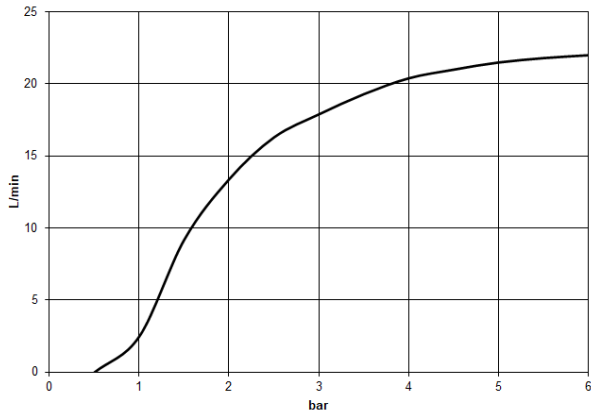

28 786 710

- saillie 450 mm
- pomme de douche arrosoir 300 x 240 mm
- PURE RAIN, débit max. 20 l/min (à 3 bar)
- Fonction à partir de: 12 l/min
- rosace 78 x 60 mm
- raccord 1/2"
- avec système anti-calcaire
- avec fonction anti-gouttes

Modification du produit à partir du 01.04.2024 :
débit max. 20l/min

	Platine	28 786 710-08
	Chrome	28 786 710-00
	Platine brossé	28 786 710-06
	Laiton brossé (Or 23cts)	28 786 710-28
	Dark Platinum brossé	28 786 710-99

28 786 710

mm [inches]

Diagramme de débit

Certificats

LGA_29229.

WRAS_2212012.

LGA_38662.

28 786 710