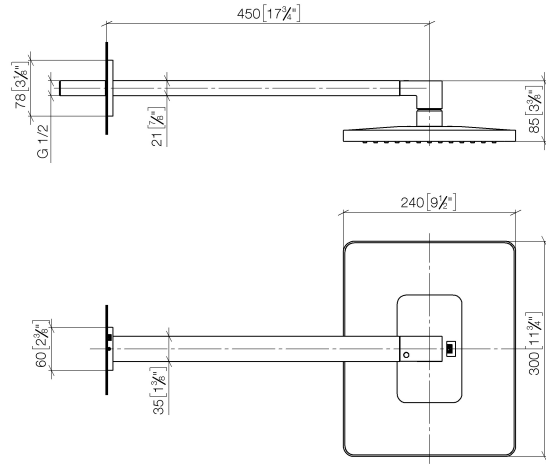

28 786 710

- saillie 450 mm
- pomme de douche arrosoir 300 x 240 mm
- PURE RAIN, débit max. 20 l/min (à 3 bar)
- Fonction à partir de: 12 l/min
- rosace 78 x 60 mm
- raccord 1/2"
- avec système anti-calcaire
- avec fonction anti-gouttes

Modification du produit à partir du 01.04.2024 :
débit max. 20l/min

	Platine	28 786 710-08
	Chrome	28 786 710-00
	Platine brossé	28 786 710-06
	Laiton brossé (Or 23cts)	28 786 710-28
	Dark Platinum brossé	28 786 710-99

28 786 710

mm [inches]

Diagramme de débit

Certificats

LGA_29229.

WRAS_2212012.

LGA_38662.

28 786 710

Les pièces pour les autres finitions peuvent être trouvées ici : [Chrome](#)

Liste des pièces de rechange

N°	Article Numéro	Désignation	Fréquence de montage	Délai de livraison
1	04 30 31 032 00 90	set de fixation	1	2
2	09 30 11 160 90	rondelle	1	2
3	09 31 11 084 90	tige	2	2
4	09 31 11 048 90	tige	1	2
5	09 27 71 019-08	rosace	1	40
6	04 28 22 247 20-08	tuyau	1	40
7	90 14 10 011 00 90	joint	1	2
8	09 31 11 040 90	tige	1	2
9	90 31 20 087 00-08	bonde de fond	1	40
10	09 31 11 036 90	tige	1	2
11	09 17 01 180-08	raccord	1	40
12	04 12 05 062 00-08	douche	1	40