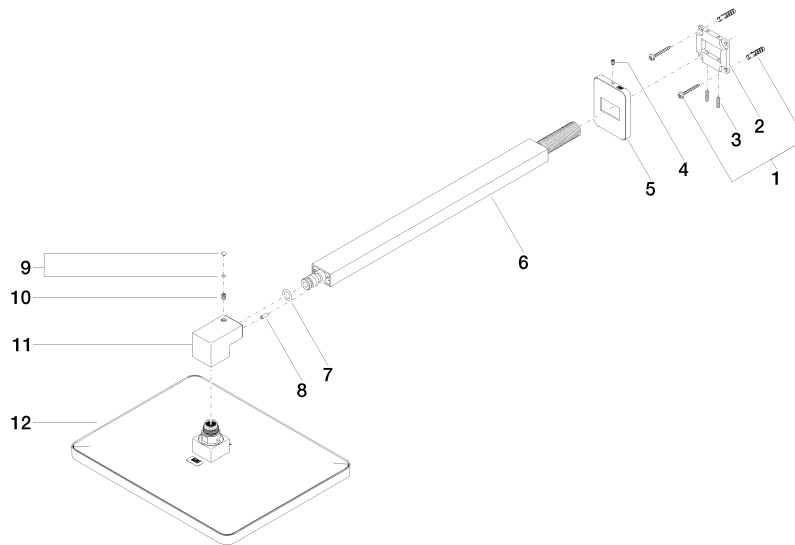

28 786 710

Les pièces pour les autres finitions peuvent être trouvées ici : [Chrome](#)

Liste des pièces de rechange

N°	Article Numéro	Désignation	Fréquence de montage	Délai de livraison
1	04 30 31 032 00 90	set de fixation	1	2
2	09 30 11 160 90	rondelle	1	2
3	09 31 11 084 90	tige	2	2
4	09 31 11 048 90	tige	1	2
5	09 27 71 019-08	rosace	1	40
6	04 28 22 247 20-08	tuyau	1	40
7	90 14 10 011 00 90	joint	1	2
8	09 31 11 040 90	tige	1	2
9	90 31 20 087 00-08	bonde de fond	1	40
10	09 31 11 036 90	tige	1	2
11	09 17 01 180-08	raccord	1	40
12	04 12 05 062 00-08	douche	1	40