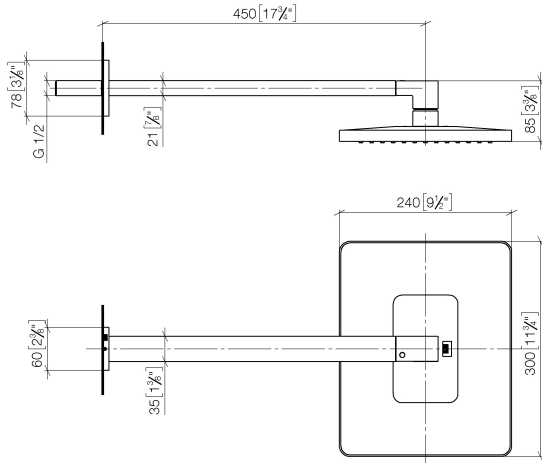

**LULU Pomme de douche arrosoir à fixation murale 300 x 240 mm - Laiton  
brossé (Or 23cts)**

LULU

28 786 710

- saillie 450 mm
- pomme de douche arrosoir 300 x 240 mm
- PURE RAIN, débit max. 20 l/min (à 3 bar)
- Fonction à partir de: 12 l/min
- rosace 78 x 60 mm
- raccord 1/2"
- avec système anti-calcaire
- avec fonction anti-gouttes

Modification du produit à partir du 01.04.2024 :  
débit max. 20l/min

	Laiton brossé (Or 23cts)	28 786 710-28
	Chrome	28 786 710-00
	Platine brossé	28 786 710-06
	Platine	28 786 710-08
	Dark Platinum brossé	28 786 710-99

**Accessoires recommandés**

- Coude mural à encastrer - 35 085 970 90**
- profondeur de montage max. 163 mm
  - profondeur de montage mini. 90 mm

28 786 710  
mm [inches]

**Diagramme de débit**

**Certificats**

### Liste des pièces de rechange

N°	Article Numéro	Désignation	Fréquence de montage	Délai de livraison
1	04 30 31 032 00 90	set de fixation	1	2
2	09 30 11 160 90	rondelle	1	2
3	09 31 11 084 90	tige	2	2
4	09 31 11 048 90	tige	1	2
5	09 27 71 019-28	rosace	1	20
6	04 28 22 247 20-28	tuyau	1	20
7	90 14 10 011 00 90	joint	1	2
8	09 31 11 040 90	tige	1	2
9	90 31 20 087 00-28	bonde de fond	1	20
10	09 31 11 036 90	tige	1	2
11	09 17 01 180-28	raccord	1	20
12	04 12 05 062 00-28	douche	1	20