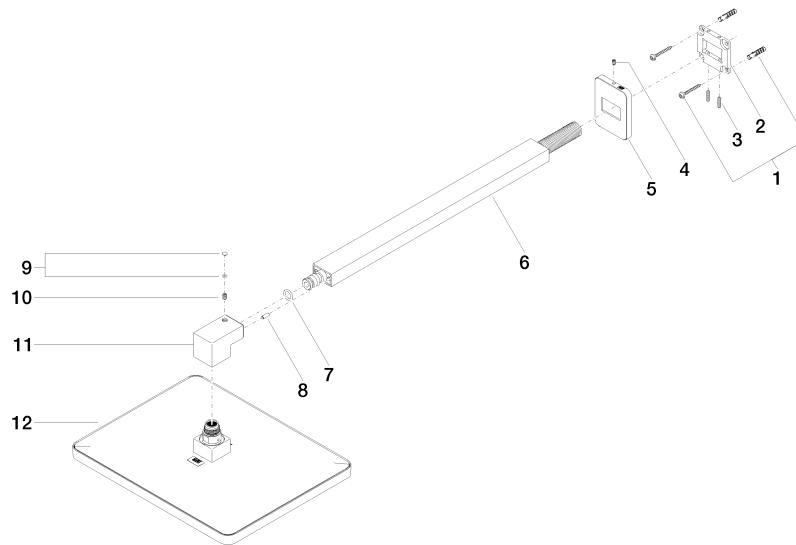

28 786 710

Liste des pièces de rechange

N°	Article Numéro	Désignation	Fréquence de montage	Délai de livraison
1	04 30 31 032 00 90	set de fixation	1	2
2	09 30 11 160 90	rondelle	1	2
3	09 31 11 084 90	tige	2	2
4	09 31 11 048 90	tige	1	2
5	09 27 71 019-28	rosace	1	20
6	04 28 22 247 20-28	tuyau	1	20
7	90 14 10 011 00 90	joint	1	2
8	09 31 11 040 90	tige	1	2
9	90 31 20 087 00-28	bonde de fond	1	20
10	09 31 11 036 90	tige	1	2
11	09 17 01 180-28	raccord	1	20
12	04 12 05 062 00-28	douche	1	20