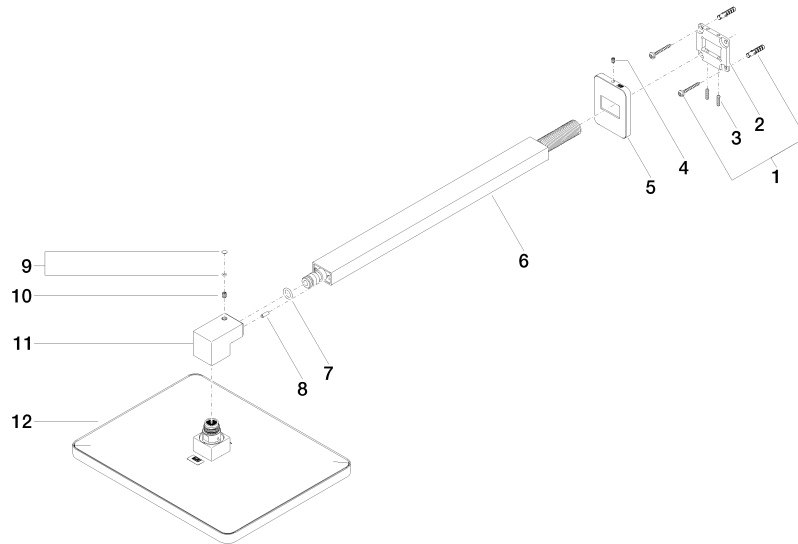

**LULU Pomme de douche arrosoir à fixation murale 300 x 240 mm - Dark
Platinum brossé**

LULU

28 786 710

- saillie 450 mm
- pomme de douche arrosoir 300 x 240 mm
- PURE RAIN, débit max. 20 l/min (à 3 bar)
- Fonction à partir de: 12 l/min
- rosace 78 x 60 mm
- raccord 1/2"
- avec système anti-calcaire
- avec fonction anti-gouttes

LULU

28 786 710
mm [inches]

Diagramme de débit

Codes & Standards

DIN 4109

ISO 3822

Scottish Water
Byelaws

UK Water Supply
Regulations

Ü-Zeichen

LULU Pomme de douche arrosoir à fixation murale 300 x 240 mm - Dark
Platinum brossé

LULU

28 786 710

Certificats

WRAS_2212

LGA_29

LGA_38

28 786 710

Version du produit de 3/13/2017

LULU Pomme de douche arrosoir à fixation murale 300 x 240 mm - Dark
Platinum brossé

LULU

28 786 710

Liste des pièces de rechange

Version du produit de 3/13/2017

N°	Article Numéro	Désignation	Fréquence de montage	Délai de livraison
	04 30 31 032 00 90	set de fixation	13	2