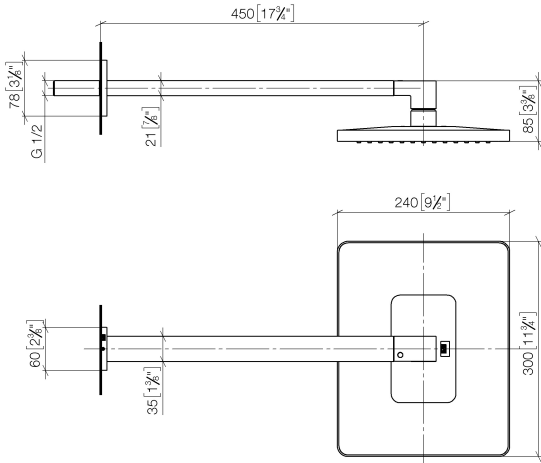

**LULU Pomme de douche arrosoir à fixation murale 300 x 240 mm - Dark
Platinum brossé**

LULU

28 786 710

- saillie 450 mm
- pomme de douche arrosoir 300 x 240 mm
- PURE RAIN, débit max. 20 l/min (à 3 bar)
- Fonction à partir de: 12 l/min
- rosace 78 x 60 mm
- raccord 1/2"
- avec système anti-calcaire
- avec fonction anti-gouttes

Accessoires recommandés

- Coude mural à encastrer -** 35 085 970 90
- profondeur de montage max. 163 mm
 - profondeur de montage mini. 90 mm

**LULU Pomme de douche arrosoir à fixation murale 300 x 240 mm - Dark
Platinum brossé**

LULU

28 786 710
mm [inches]

Diagramme de débit

Codes & Standards

DIN 4109

ISO 3822

Scottish Water
Byelaws

UK Water Supply
Regulations

Ü-Zeichen

LULU Pomme de douche arrosoir à fixation murale 300 x 240 mm - Dark
Platinum brossé

LULU

28 786 710

Certificats

WRAS_2212

LGA_29

LGA_38