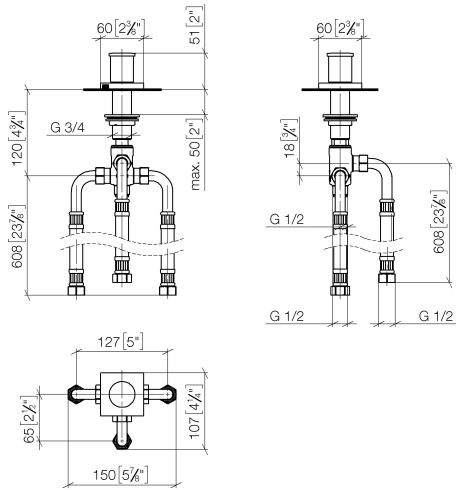

29 140 670

- inverseur automatique bain/douche
- diamètre de percement 32 mm
- rosace 60 x 60 mm
- raccord 1/2"
- débit d'eau maxi. 64,9 l/min avec une pression d'écoulement de 3 bars

S'adapte aux gammes suivantes : IMO, MEM, CYO

29 140 670

mm [inches]

Diagramme de débit

Certificats

IAPMO_4976 (6).

29 140 670

Les pièces pour les
autres finitions
peuvent être
trouvées ici : [Chrome](#)