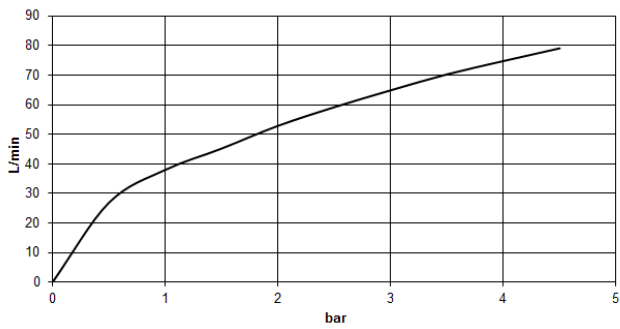

29 140 670

mm [inches]

Diagramme de débit

Certificats

IAPMO_4976 (6).

29 140 670

Les pièces pour les
autres finitions
peuvent être
trouvées ici : [Chrome](#)