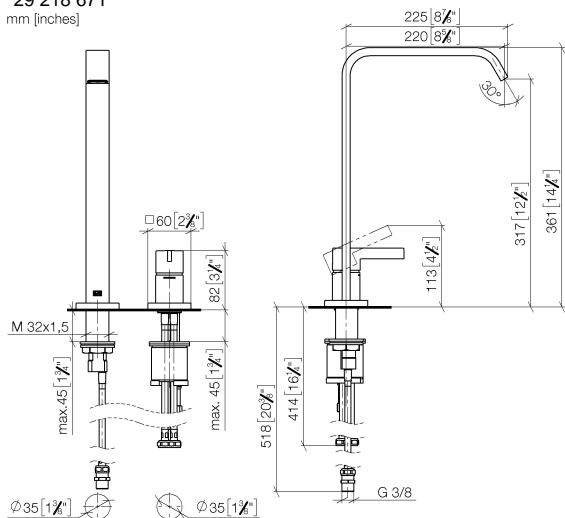

IMO Mitigeur de lavabo à 2 trous avec bec déverseur haut sans garniture d'écoulement - Dark Chrome

IMO

29 218 671

- saillie 220 mm
- bec déverseur fixe
- jet rectangulaire enrichi en air
- hauteur de robinetterie 361 mm
- hauteur jusqu'au mousseur 317 mm
- diamètre de percement du bec 35 mm
- diamètre de percement des robinets latéraux 35 mm
- 1x flexible de pression M 10 x 1 vissé, étanchéité contrôlée
- 2x flexible de pression M 10 x 1 vissé, étanchéité contrôlée
- débit maxi. 4,6 l/min
- sans plomb
- Ce produit contribue au respect des exigences des systèmes d'évaluation des bâtiments écologiques, par exemple LEED®, BREEAM®, DGNB

	Dark Chrome	29 218 671-19
	Chrome	29 218 671-00
	Platine brossé	29 218 671-06
	Or clair brossé	29 218 671-27
	Noir mat	29 218 671-33
	Chrome brossé	29 218 671-93
	Dark Platinum brossé	29 218 671-99

IMO Mitigeur de lavabo à 2 trous avec bec déverseur haut sans garniture d'écoulement - Dark Chrome

IMO

29 218 671
mm [inches]

Diagramme de débit